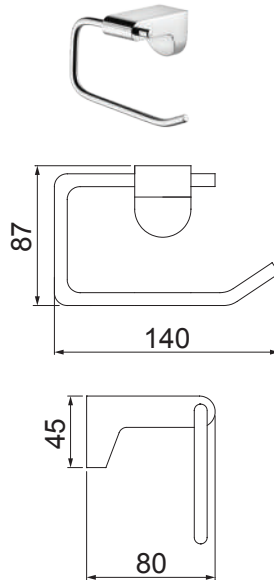

2020 C78
PAPELEIRA