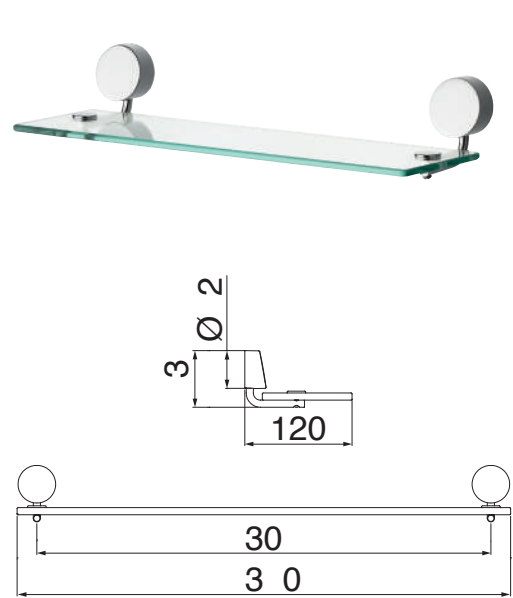

ACABAMENTO PARA REGISTRO DE GAVETA E PRESSÃO  
DE 1, 1/2" E 3/4"

**2008 C27**  
SABONETEIRA  
DE METAL DE PAREDE

**2020 C27**  
PAPELEIRA

**2029 C27**  
PRATELEIRA

**2040 C27**  
TOALHEIRO  
BARRA

**2049 C27**  
TOALHEIRO  
ARGOLA