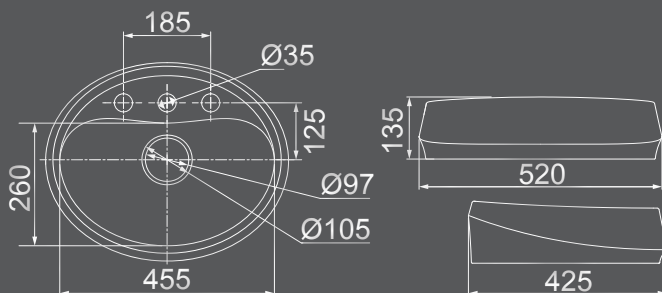

CUBA OVAL
OA-78

DE APOIO COM MESA
520MM X 425MM

dimensões em milímetros

Todos os produtos em louças podem sofrer pequenas variações nas dimensões apresentadas.