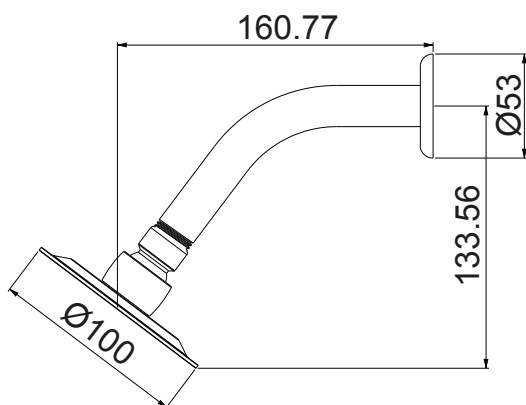

# DUCHAS

***BANHO DESIGN***

***BANHO CONFORTO***

***DUCHAS MANUAIS***

ATRIBUTOS DOS PRODUTOS

7024 C16  
LOREN SLIM ROUND

5012 C16  
LOREN SLIM ROUND  
COM CANO PARA TETO

7022 C16  
LOREN SLIM ROUND