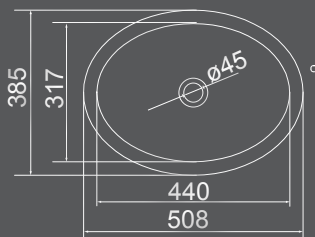

**CUBA OVAL  
OE-40**  
DE EMBUTIR  
405MM X 305MM

dimensões em milímetros

Todos os produtos em louças podem sofrer pequenas variações nas dimensões apresentadas.

**CUBA REDONDA  
CBR-12**

DE EMBUTIR  
Ø 365MM