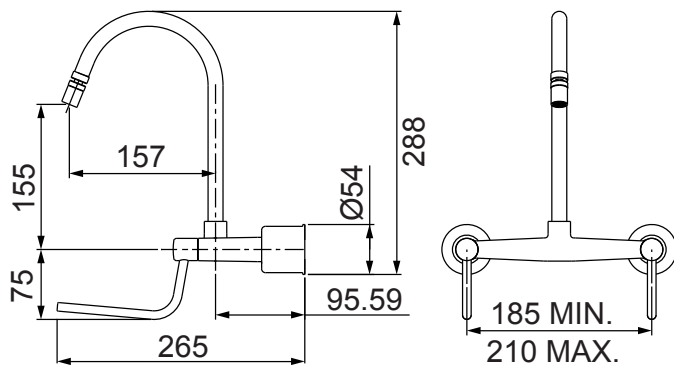

1259 C53

MISTURADOR PARA USO ESPECIAL DE PAREDE BICA MÓVEL