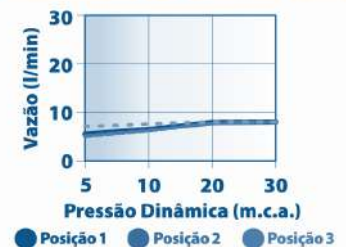

1902 C16  
LOREN TRIO  
DUCHA COM TRÊS FUNÇÕES, DESVIADOR,  
DUCHA MANUAL E FLEXÍVEL DE 1,80M

Curva de Vazão x Pressão da Ducha

7002 C16  
LOREN TRIO  
DUCHA COM TRÊS FUNÇÕES

Curva de Vazão x Pressão da Ducha