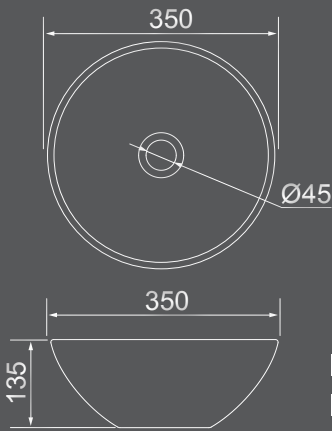

**CUBA REDONDA
RA-01**

DE APOIO
Ø 350MM