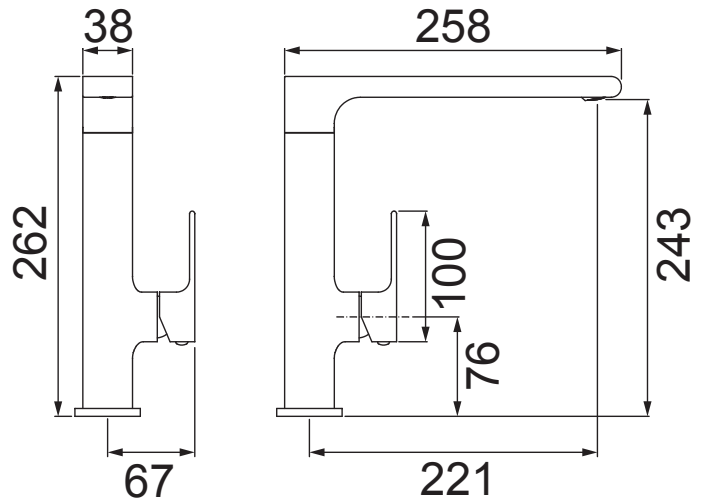

2257 LINHA 78
MISTURADOR MONOCOMANDO COZINHA

2257 B78

CARACTERÍSTICAS TÉCNICAS

FURAÇÃO RECOMENDADA PARA INSTALAÇÃO	37mm
PRESSÃO MÍNIMA PARA FUNCIONAMENTO PARA AQUECEDOR DE ACUMULAÇÃO	2 m.c.a.
PRESSÃO MÍNIMA PARA FUNCIONAMENTO PARA AQUECEDOR DE PASSAGEM	4 m.c.a.

opção de cor: cromado | black

dimensões em milímetros | conexão de entrada 1/2"