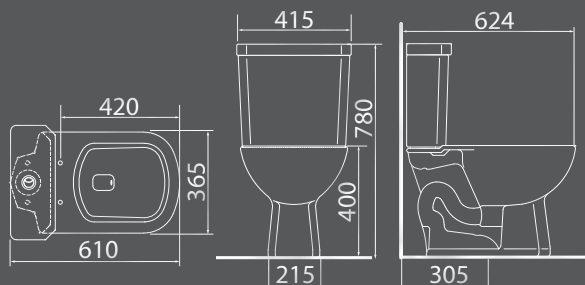

dimensões em milímetros

Todos os produtos em louças podem sofrer pequenas variações nas dimensões apresentadas.

ASSENTO COMPATÍVEL: LORENLUNA PP E PP SOFT CLOSE

**DUO FLOW**  
3 LITROS E  
6 LITROS

**6 LITROS**  
BAIXO  
CONSUMO