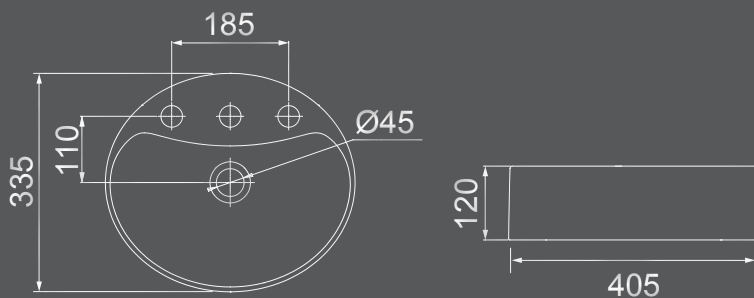

DE APOIO COM MESA
405MM X 355MM