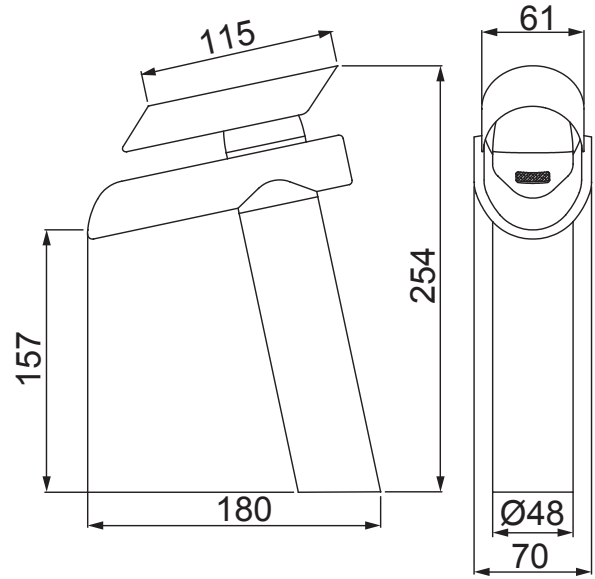

2877 C75

MISTURADOR MONOCOMANDO LAVATÓRIO DE MESA
PARA CUBA DE APOIO

PRODUTO IDEAL PARA
CUBA DE APOIO

CARACTERÍSTICAS TÉCNICAS

FURAÇÃO RECOMENDADA PARA INSTALAÇÃO	37mm
PRESSÃO MÍNIMA PARA FUNCIONAMENTO	7 m.c.a.

2875 C75

MISTURADOR MONOCOMANDO PARA LAVATÓRIO DE MESA