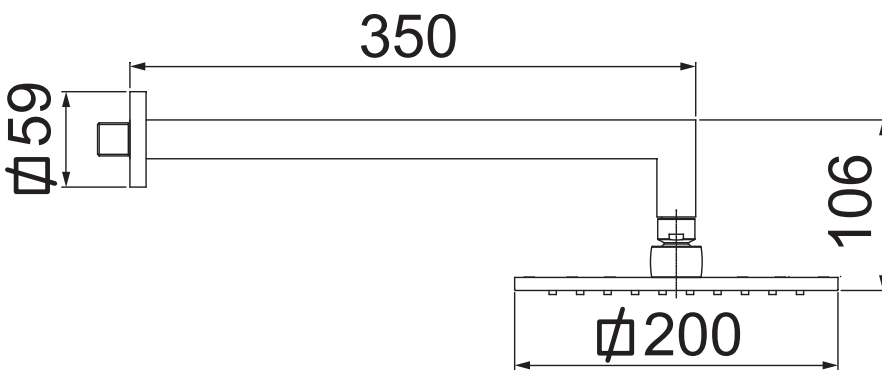

7034 B16
LOREN QUADRA BLACK