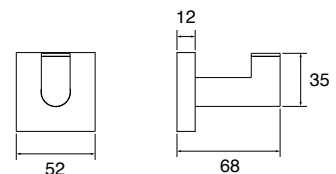

TOALHEIRO BARRA

**2042 B83**

TOALHEIRO BARRA DUPLO

**2060 B83**

CABIDE

**1877 C98**  
MISTURADOR PARA LAVATÓRIO DE MESA  
BICA ALTA

**1195 C98**  
TORNEIRA PARA LAVATÓRIO DE MESA  
BICA ALTA

**1984 C98**  
DUCHA HIGIÊNICA COM DERIVAÇÃO  
FLEXÍVEL DE 1,20M