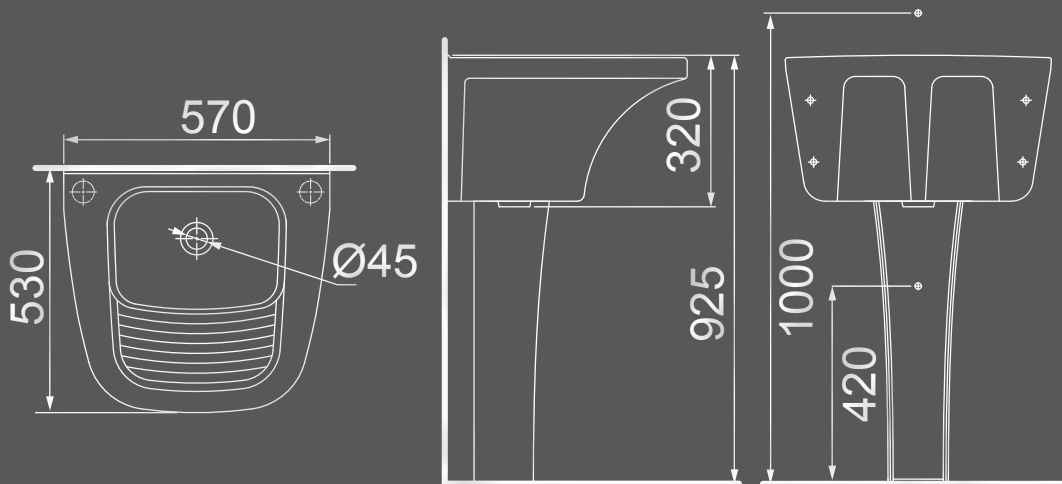

dimensões em milímetros

Todos os produtos em louças podem sofrer pequenas variações nas dimensões apresentadas.