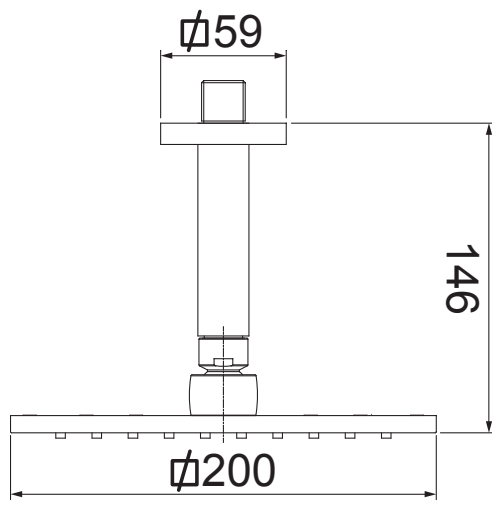

7034 R16  
LOREN QUADRA ROSE GOLD

5014 N16  
LOREN QUADRA BRUSHED NICKEL  
COM CANO PARA TETO

CURVA DE VAZÃO X PRESSÃO DA DUCHA

7034 N16  
LOREN QUADRA BRUSHED NICKEL

CURVA DE VAZÃO X PRESSÃO DA DUCHA

5014 B16  
LOREN QUADRA BLACK  
COM CANO PARA TETO