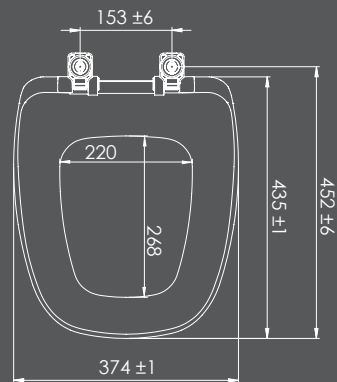

MODELOS	MARCA
THEMA	INCEPA

COMPATÍVEL COM AS LOUÇAS

MODELOS	MARCA
MONTE CARLO	DECA
TURIM	ETERNIT

dimensões em milímetros

Todos os produtos em louças podem sofrer pequenas variações nas dimensões apresentadas.