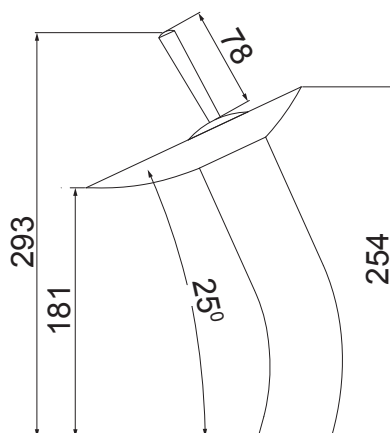

CARACTERÍSTICAS TÉCNICAS

FURAÇÃO RECOMENDADA PARA INSTALAÇÃO	37mm
PRESSÃO MÍNIMA PARA FUNCIONAMENTO	4 m.c.a.

Sugestão de Acabamentos
LorenFit Slim C31