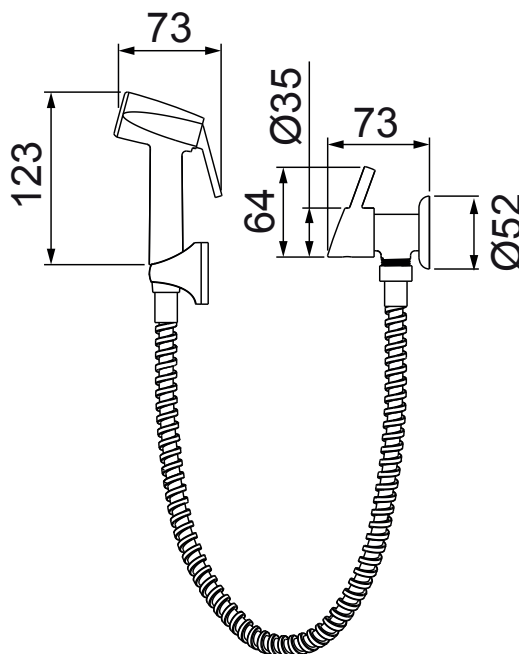

1984 C42

DUCHA HIGIÊNICA | FLEXÍVEL DE 1,20M

4900 C42*

ACABAMENTO PARA REGISTRO DE GAVETA DE 1 1/2" E 1 1/4"

4901 C42*

ACABAMENTO PARA REGISTRO DE GAVETA E PRESSÃO DE 1, 1/2" E 3/4"

*exceto acabamentos