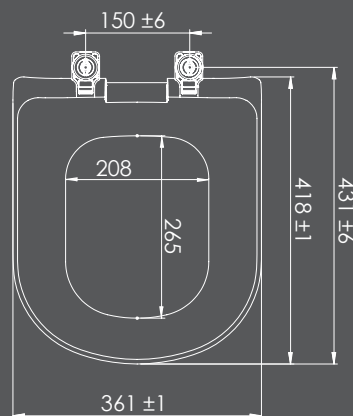

COMPATÍVEL COM AS LOUÇAS

MODELOS	MARCA
SQUARE	LORENZETTI
LOREN LUNA	
LOREN CLASS	
VOGUE PLUS	DECA
LIFE	CELITE
FLOX	FIORI
ETNA	ICASA

dimensões em milímetros

Todos os produtos em louças podem sofrer pequenas variações nas dimensões apresentadas.