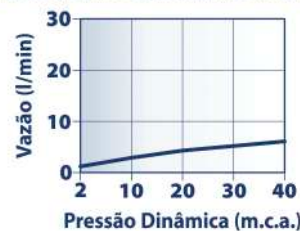

5205 C16  
LOREN QUADRA  
COM DESVIADOR QUADRADO

4995 C16  
LOREN STORM  
COM DESVIADOR

Curva de Vazão x Pressão da Ducha

4992 C16  
DESVIADOR UNIVERSAL  
PARA DUCHA FRIA

Curva de Vazão x Pressão da Ducha