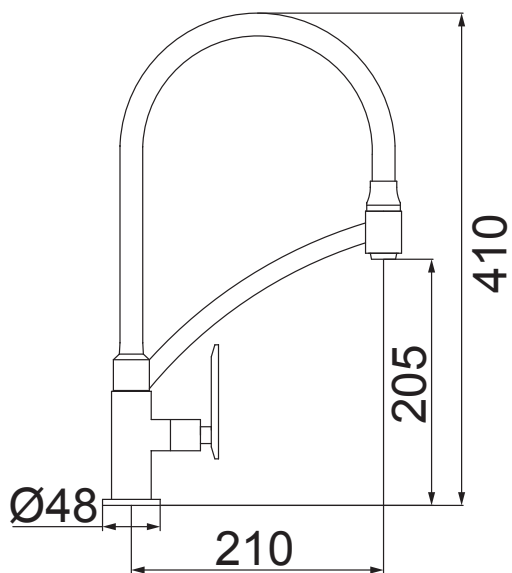

LINHA 81

TORNEIRA PARA COZINHA DE MESA
COM DUCHA ESPECIAL

BICA MÓVEL 360°
• Maior Mobilidade.
• Praticidade no Uso.

DUCHA ESPECIAL EM SILICONE
• Design moderno
• Suporte móvel
• Ducha flexível de longo alcance
• Fácil limpeza
• Não acumula sujeira

1/4
DE VOLTA

MECANISMO DE VEDAÇÃO CERÂMICO
• Maior Vida Útil.
• Praticidade e Conforto.
• 1/4 de volta: Rapidez no Acionamento e Fechamento que Proporciona Economia de Água.

FLEXIBILIDADE NO MANUSEIO

IDEAL PARA CUBAS DUPLAS