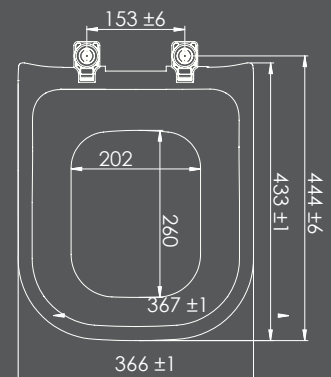

### COMPATÍVEL COM AS LOUÇAS

MODELOS	MARCA
LOREN LIKE	LORENZETTI
QUADRA	DECA
POLO	
UNIC	
AXIS	ROCA
DEBBA	
GAP	

dimensões em milímetros

Todos os produtos em louças podem sofrer pequenas variações nas dimensões apresentadas.