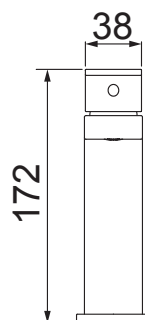

CARACTERÍSTICAS TÉCNICAS

FURAÇÃO RECOMENDADA PARA INSTALAÇÃO	37mm
PRESSÃO MÍNIMA PARA FUNCIONAMENTO PARA AQUECEDOR DE ACUMULAÇÃO	2 m.c.a.
PRESSÃO MÍNIMA PARA FUNCIONAMENTO PARA AQUECEDOR DE PASSAGEM	4 m.c.a.