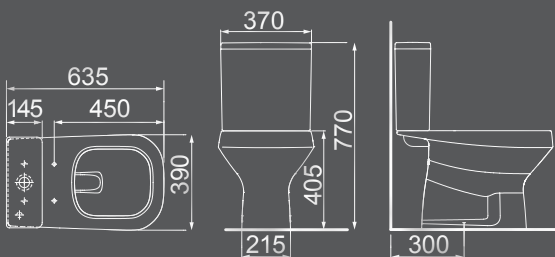

**MASTER JET**

**ANEL FECHADO**

**BACIA PARA CAIXA ACOPLADA**  
**BA-78**

**BACIA CONVENCIONAL**  
**BC-78**

**CAIXA ACOPLADA DUO FLOW**  
**CXD-M**

BRANCO

BRANCO

dimensões em milímetros