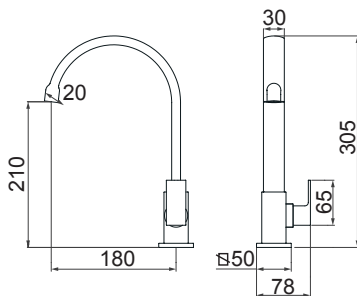

TOALHEIRO BARRA

**2042 B83**

TOALHEIRO BARRA DUPLO

**2060 B83**

CABIDE

**1877 C98**  
MISTURADOR PARA LAVATÓRIO DE MESA  
BICA ALTA

**1195 C98**  
TORNEIRA PARA LAVATÓRIO DE MESA  
BICA ALTA

**1984 C98**  
DUCHA HIGIÊNICA COM DERIVAÇÃO  
FLEXÍVEL DE 1,20M