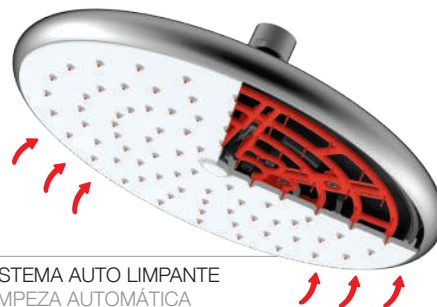

## ATRIBUTOS DOS PRODUTOS

7028 C16  
LOREN SLIM SQUARE

5013 C16  
LOREN SLIM SQUARE  
COM CANO PARA TETO

7023 C16  
LOREN SLIM SQUARE

7035 C16  
LOREN CLEAN  
SISTEMA AUTO LIMPANTE  
5 OPÇÕES DE JATOS

SISTEMA AUTO LIMPANTE  
LIMPEZA AUTOMÁTICA NA  
TROCA DO TIPO DE JATO.

Curva de Vazão x Pressão da Ducha

TIPOS DE JATOS

MASSAGEADOR

RADIAL +  
CONCENTRADO

RADIAL

RADIAL + PULSANTE

PULSANTE

7019 C16  
LOREN CLEAN  
SISTEMA AUTO LIMPANTE

SISTEMA AUTO LIMPANTE  
LIMPEZA AUTOMÁTICA  
OCORRE SEMPRE QUE  
O FLUXO DE ÁGUA É  
INTERROMPIDO

Curva de Vazão x Pressão da Ducha

5018 C16  
**LOREN CLEAN**  
 SISTEMA AUTO LIMPANTE  
 COM CANO PARA TETO

SISTEMA AUTO LIMPANTE  
 LIMPEZA AUTOMÁTICA  
 OCORRE SEMPRE QUE  
 O FLUXO DE ÁGUA É  
 INTERROMPIDO

7018 C16  
**LOREN CLEAN**  
 SISTEMA AUTO LIMPANTE

SISTEMA AUTO LIMPANTE  
 LIMPEZA AUTOMÁTICA  
 OCORRE SEMPRE QUE  
 O FLUXO DE ÁGUA É  
 INTERROMPIDO