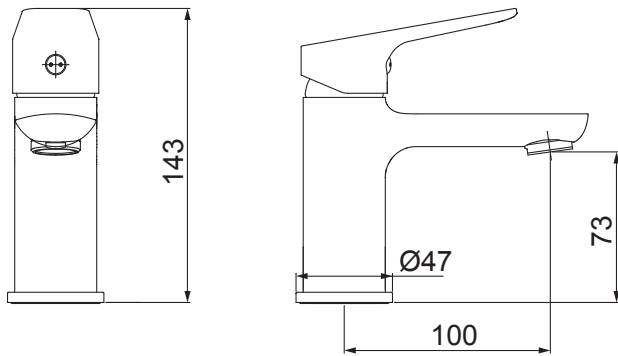

2875 C72

MONOCOMANDO PARA LAVATÓRIO DE MESA