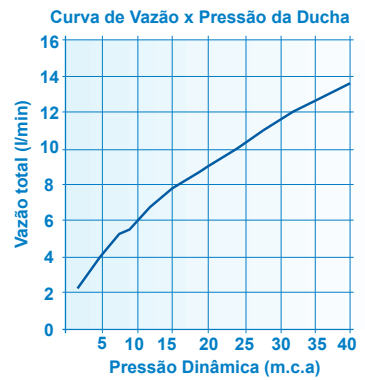

5205 C16
LOREN QUADRA
COM DESVIADOR QUADRADO