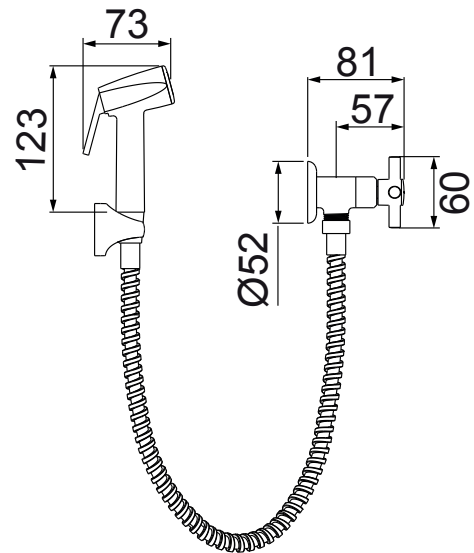

## 1878 C34

MISTURADOR PARA LAVATÓRIO DE PAREDE

1193 C34  
TORNEIRA PARA LAVATÓRIO DE MESA

1984 C34  
DUCHA HIGIÊNICA | FLEXÍVEL DE 1,20M

4900 C34\*

ACABAMENTO PARA REGISTRO DE GAVETA  
DE 1 1/2" E 1 1/4"

4901 C34\*