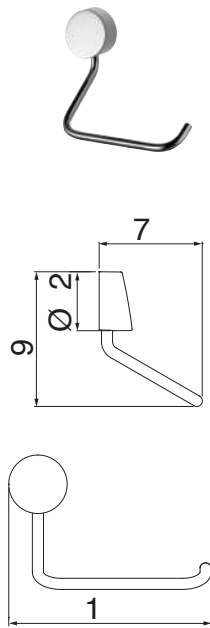

2020 C27
PAPELEIRA