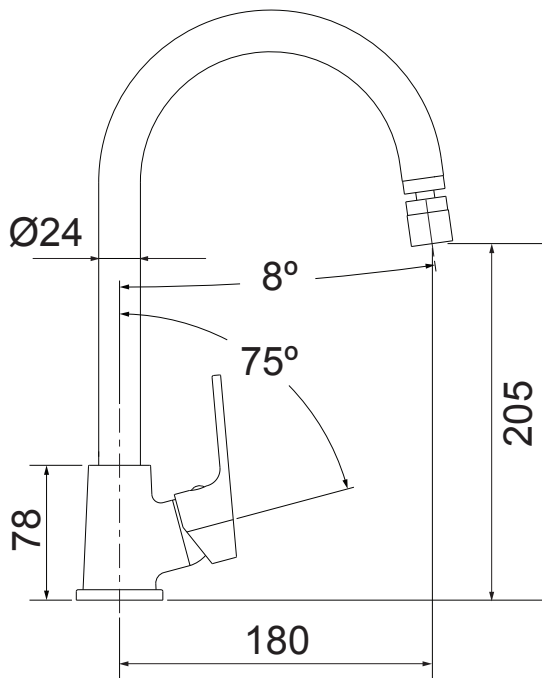

2257 C72

MISTURADOR MONOCOMANDO PARA COZINHA DE MESA

CARACTERÍSTICAS TÉCNICAS

TIPO DE AQUECEDOR	PRESSÃO MÍNIMA	PRESSÃO MÁXIMA
AQUECEDOR DE ACUMULAÇÃO	2 m.c.a.	40 m.c.a.
AQUECEDOR DE PASSAGEM	4 m.c.a.	40 m.c.a.