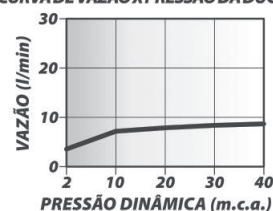

CURVA DE VAZÃO X PRESSÃO DA DUCHA