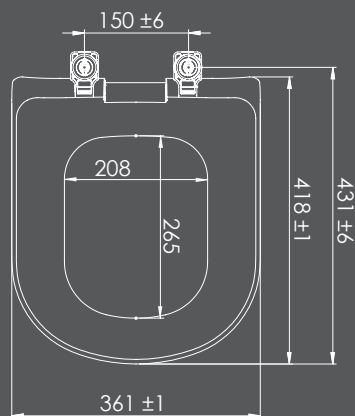

COMPATÍVEL COM AS LOUÇAS

MODELOS	MARCA
SQUARE	LORENZETTI
LOREN LUNA	
LOREN CLASS	
VOGUE PLUS	DECA
LIFE	CELITE
FLOX	FIORI
ETNA	ICASA

COMPATÍVEL COM AS LOUÇAS

MODELOS	MARCA
SQUARE	LORENZETTI
LOREN LUNA	
LOREN CLASS	
VOGUE PLUS	DECA
LIFE	CELITE
FLOX	FIORI
ETNA	ICASA