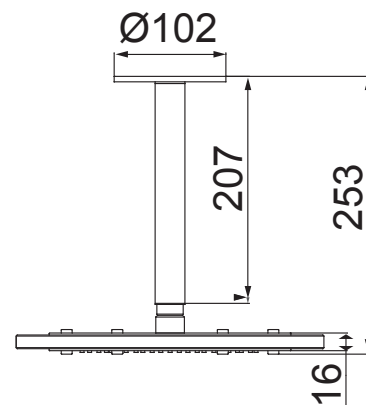

7016 C16
LOREN RAIN ROUND
COM CANO PARA TETO