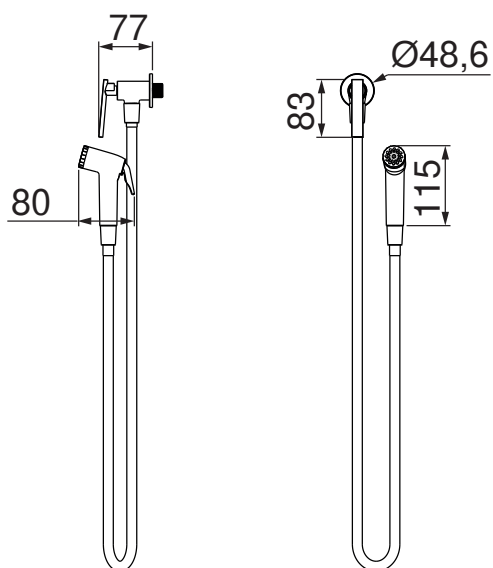

1984 B37

DUCHA HIGIÊNICA
FLEXÍVEL DE 1,20M