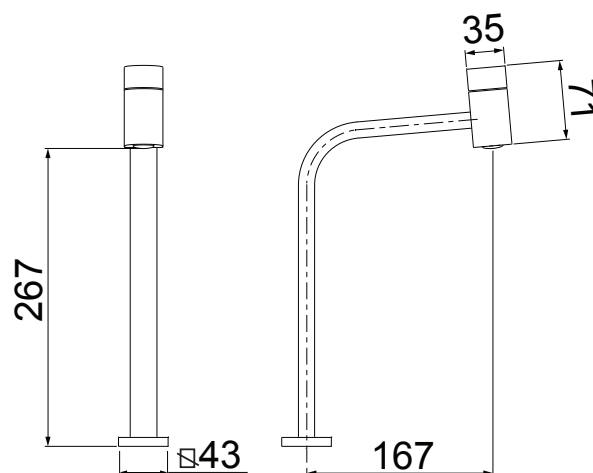

## 1195 LINHA 55

TORNEIRA PARA LAVATÓRIO DE MESA  
PARA CUBA DE APOIO

PRODUTO IDEAL PARA  
CUBA DE APOIO

1195 C55

1195 R55

1195 B55

2877 C75

MISTURADOR MONOCOMANDO LAVATÓRIO DE MESA  
PARA CUBA DE APOIO