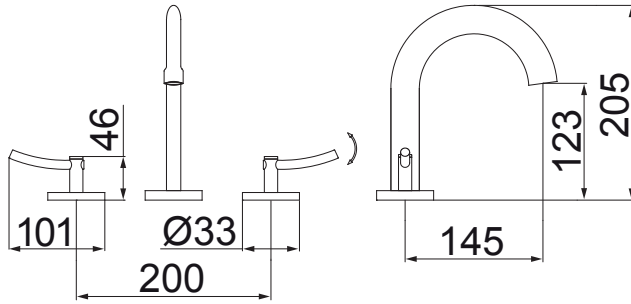

1877 C60

MISTURADOR PARA LAVATÓRIO DE MESA
BICA ALTA

CARACTERÍSTICAS TÉCNICAS

PRESSÃO MÍNIMA PARA FUNCIONAMENTO | 4 m.c.a.