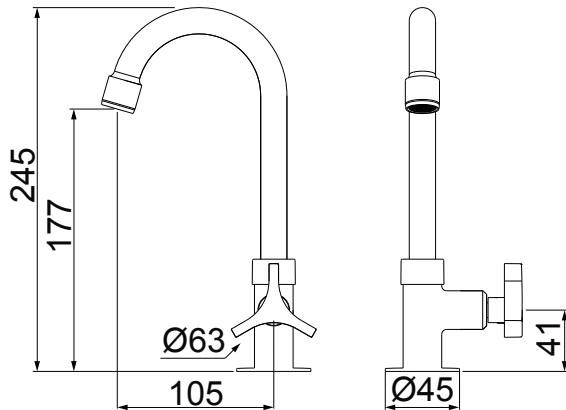

1195 C33

TORNEIRA PARA LAVATÓRIO DE MESA
BICA ALTA