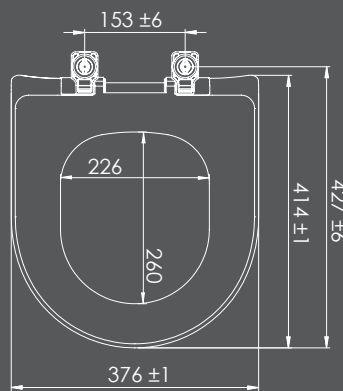

COMPATÍVEL COM AS LOUÇAS

MODELOS	MARCA
FIT	CELITE
STYLUS	CELITE
VERSATO	ETERNIT
SAVARY	ETERNIT
ARCUS QUADRA	ETERNIT

dimensões em milímetros

Todos os produtos em louças podem sofrer pequenas variações nas dimensões apresentadas.