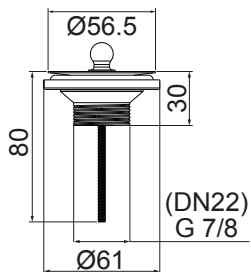

1620 C20

VÁLVULA PARA PIA 2" X 7/8"