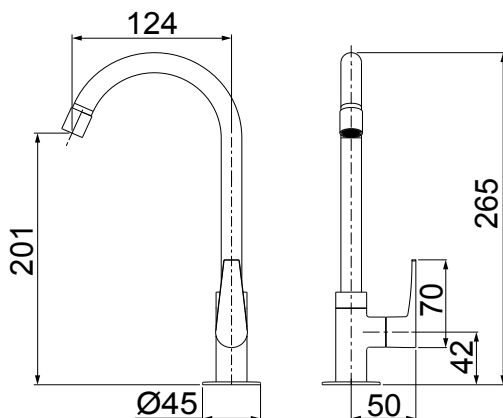

1195 C32

TORNEIRA PARA LAVATÓRIO DE MESA
BICA ALTA