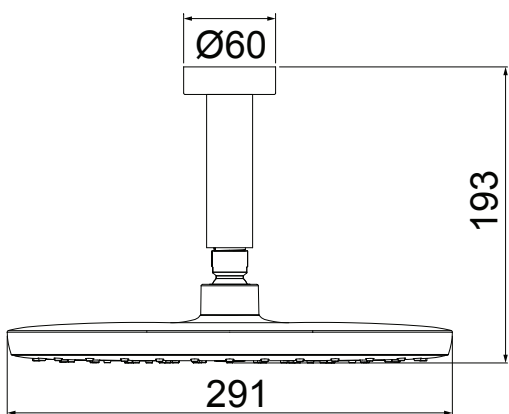

5018 C16
LOREN CLEAN
SISTEMA AUTO LIMPANTE
COM CANO PARA TETO

SISTEMA AUTO LIMPANTE
LIMPEZA AUTOMÁTICA
OCORRE SEMPRE QUE
O FLUXO DE ÁGUA É
INTERROMPIDO

7018 C16
LOREN CLEAN
SISTEMA AUTO LIMPANTE

SISTEMA AUTO LIMPANTE
LIMPEZA AUTOMÁTICA
OCORRE SEMPRE QUE
O FLUXO DE ÁGUA É
INTERROMPIDO