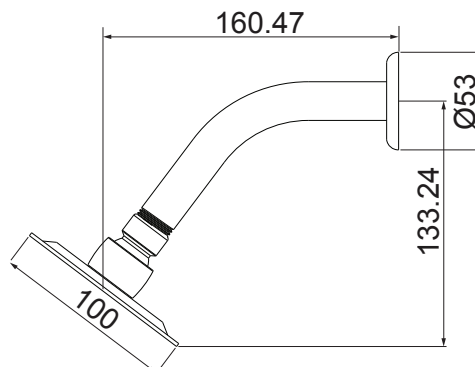

## ATRIBUTOS DOS PRODUTOS

7028 C16  
LOREN SLIM SQUARE

5013 C16  
LOREN SLIM SQUARE  
COM CANO PARA TETO

7023 C16  
LOREN SLIM SQUARE

7035 C16  
LOREN CLEAN  
SISTEMA AUTO LIMPANTE  
5 OPÇÕES DE JATOS

SISTEMA AUTO LIMPANTE  
LIMPEZA AUTOMÁTICA NA  
TROCA DO TIPO DE JATO.