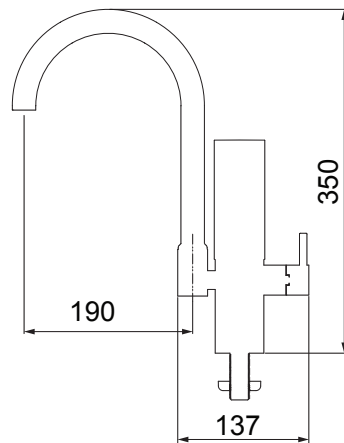

ACQUA CLASS - MESA

PURIFICADOR DE ÁGUA COM TORNEIRA