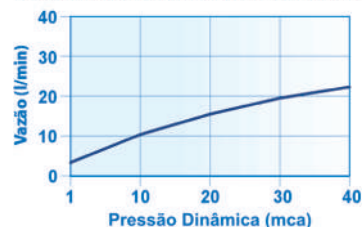

Curva de Vazão x Pressão da Ducha

4992 C16
DESVIADOR UNIVERSAL
PARA DUCHA FRIA