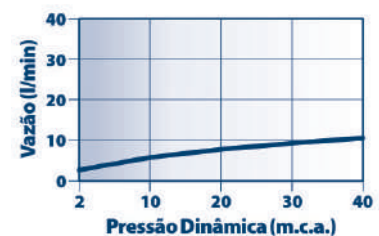

RADIAL

Curva de Vazão x Pressão da Ducha

7011 C16  
LOREN ONE

Curva de Vazão x Pressão da Ducha

TIPOS DE JATOS

RADIAL

CONCENTRADO

PLUS