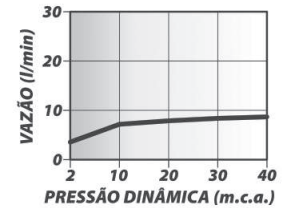

CURVA DE VAZÃO X PRESSÃO DA DUCHA