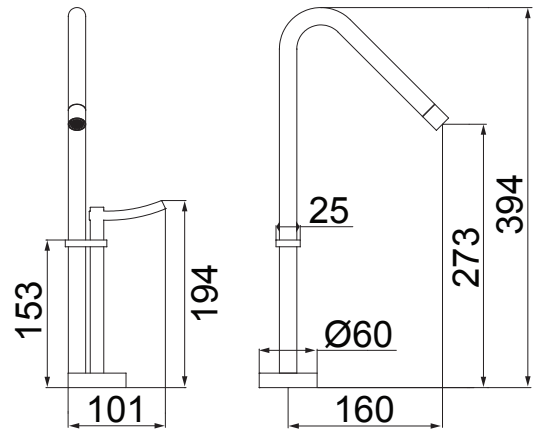

### 4901 C84\*

ACABAMENTO PARA REGISTRO DE GAVETA E PRESSÃO DE 1, 1/2" E 3/4"

\*exceto acabamentos

PRODUTO IDEAL PARA  
CUBA DE APOIO

4877 C60  
MISTURADOR MONOMIX LAVATÓRIO  
PARA CUBA DE APOIO

CARACTERÍSTICAS TÉCNICAS