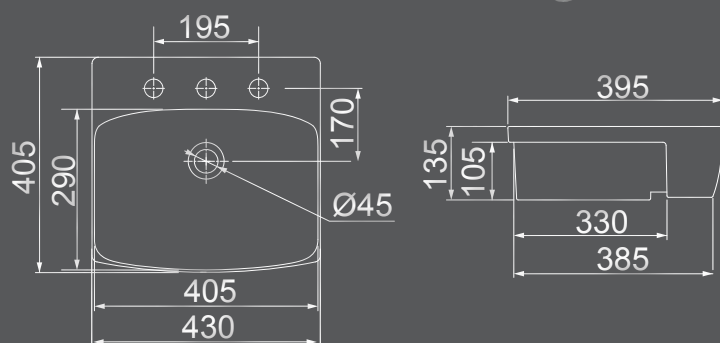

dimensões em milímetros

Todos os produtos em louças podem sofrer pequenas variações nas dimensões apresentadas.

**CUBA DE CANTO**  
**LS-50**

SUSPENSA OU DE APOIO  
310MM X 310MM

**CUBA RETANGULAR**  
**SF-01**