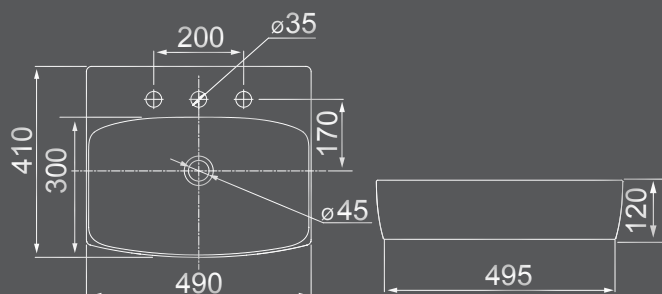

DE APOIO  
655MM X 380MM

**CUBA** OVAL  
**OA-03**

DE APOIO  
500MM X 415MM

dimensões em milímetros

Todos os produtos em louças podem sofrer pequenas variações nas dimensões apresentadas.

**CUBA** RETANGULAR  
**SA-92**