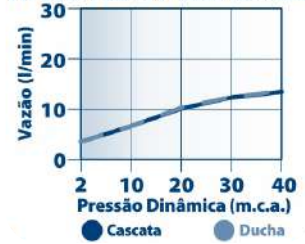

Curva de Vazão x Pressão da Ducha