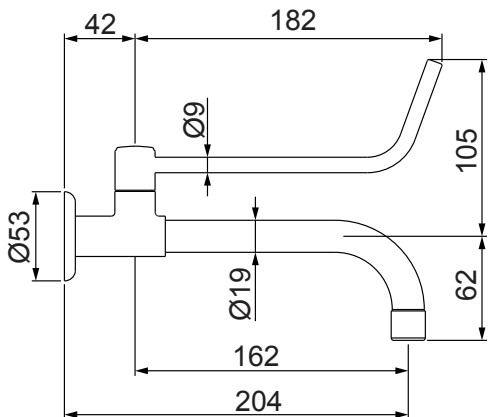

1163 C53

TORNEIRA PARA USO ESPECIAL DE PAREDE