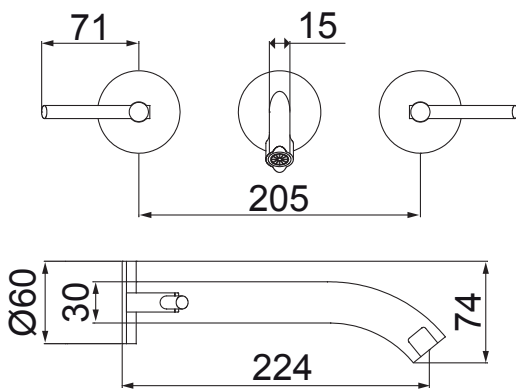

1878 C60

MISTURADOR PARA LAVATÓRIO DE PAREDE

CARACTERÍSTICAS TÉCNICAS

PRESSÃO MÍNIMA PARA FUNCIONAMENTO | 3 m.c.a.

4901 C60*

ACABAMENTO PARA REGISTRO DE GAVETA E PRESSÃO
DE 1, 1/2" E 3/4"

*exceto acabamentos