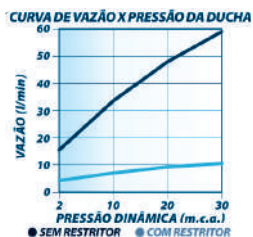

ATRIBUTOS DOS PRODUTOS