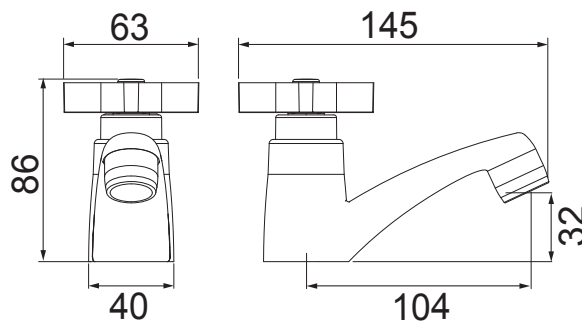

1195 C47

TORNEIRA PARA LAVATÓRIO DE MESA
BICA ALTA

Desempenho

INMETRO Voluntário OCP 0107

1194 C47

TORNEIRA PARA LAVATÓRIO DE MESA

Desempenho

INMETRO Voluntário OCP 0107