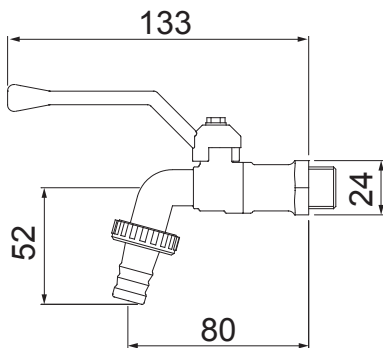

1130 C12

TORNEIRA DE ESFERA