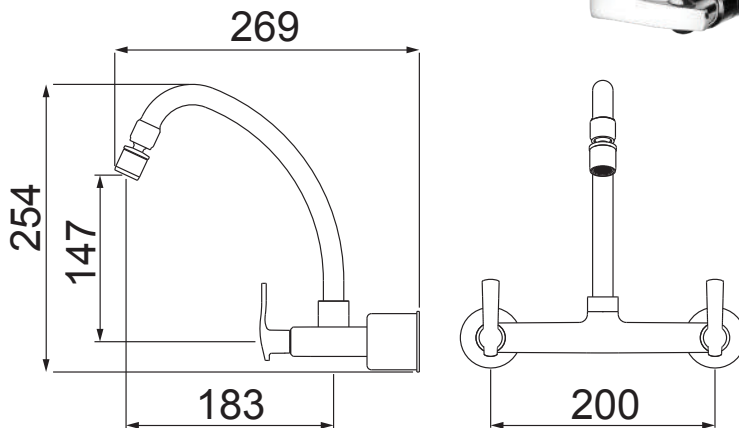

1258 C29

MISTURADOR PARA COZINHA DE PAREDE
BICA MÓVEL

1/4
DE VOLTA

BICA
MÓVEL
GRANDE ÁREA
DE ATUAÇÃO

AREJADOR
ARTICULADO
ECONOMIA
DE ÁGUA