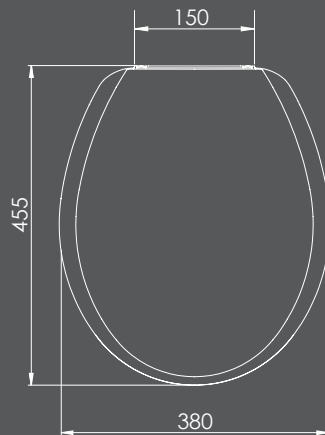

dimensões em milímetros

Todos os produtos em louças podem sofrer pequenas variações nas dimensões apresentadas.