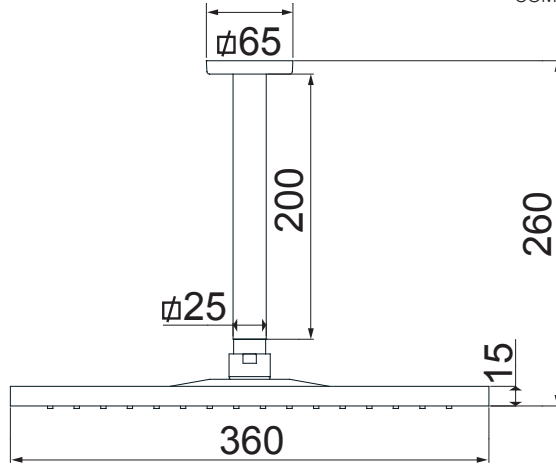

CURVA DE VAZÃO X PRESSÃO DA DUCHA

7034 B16  
LOREN QUADRA BLACK

CURVA DE VAZÃO X PRESSÃO DA DUCHA

7030 C16  
LOREN QUADRA PLUS  
COM CANO PARA TETO

Curva de Vazão x Pressão da Ducha

7025 C16  
LOREN QUADRA PLUS