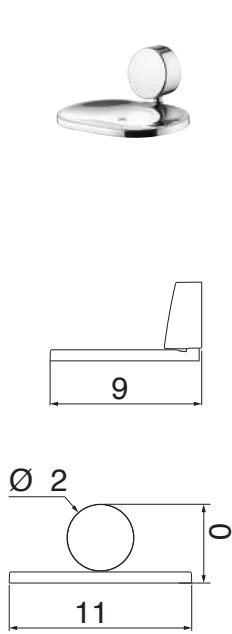

2008 C27
SABONETEIRA
DE METAL DE PAREDE