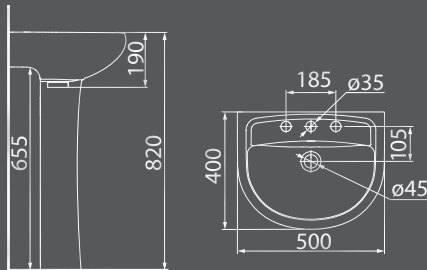

dimensões em milímetros

Todos os produtos em louças podem sofrer pequenas variações nas dimensões apresentadas.