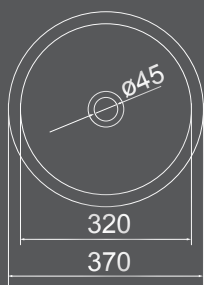

DE EMBUTIR
Ø 365MM

DE SOBREPOR
505MM X 390MM

DE SOBREPOR
420MM X 420MM

* ACOMPANHA SIFÃO E VÁLVULA

dimensões em milímetros

Todos os produtos em louças podem sofrer pequenas variações nas dimensões apresentadas.