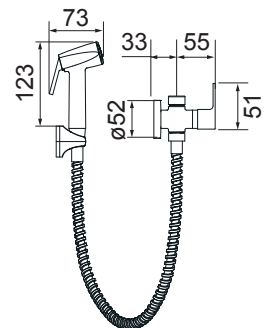

TOALHEIRO BARRA

**2042 B83**

TOALHEIRO BARRA DUPLO

**2060 B83**

CABIDE

**1877 C98**  
MISTURADOR PARA LAVATÓRIO DE MESA  
BICA ALTA

**1195 C98**  
TORNEIRA PARA LAVATÓRIO DE MESA  
BICA ALTA

**1984 C98**  
DUCHA HIGIÊNICA COM DERIVAÇÃO  
FLEXÍVEL DE 1,20M