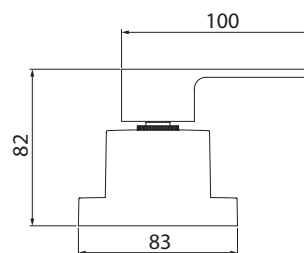

## 4907 LINHA 78

ACABAMENTO PARA REGISTRO DE  
GAVETA DE 1 1/2" E 1 1/4"

4907 C78

4907 B78

\*exceto acabamentos

**1877 C78**MISTURADOR PARA LAVATÓRIO DE MESA  
BICA ALTA**1198 C78**TORNEIRA LAVATÓRIO  
PARA CUBA DE APOIOPRODUTO IDEAL PARA  
**CUBA DE APOIO****1195 C78**TORNEIRA PARA LAVATÓRIO  
DE MESA**1895 C78**MISTURADOR  
PARA BIDÊ**1984 C78**DUCHA HIGIÊNICA  
FLEXÍVEL DE 1,20M**4900 C78\***ACABAMENTO PARA REGISTRO  
DE GAVETA DE 1 1/2" E 1 1/4"**4901 C78\***ACABAMENTO PARA REGISTRO  
DE GAVETA E PRESSÃO DE 1, 1/2" E 3/4"**1/4**  
DE VOLTA\*exceto  
acabamentos