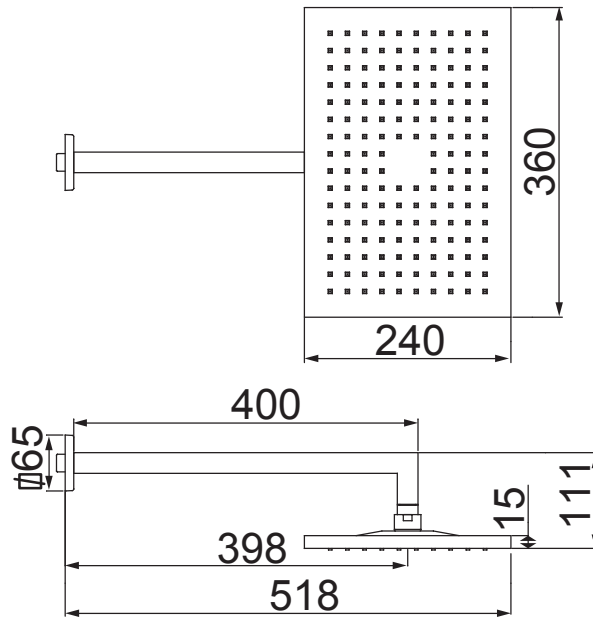

CURVA DE VAZÃO X PRESSÃO DA DUCHA

7034 B16  
LOREN QUADRA BLACK

CURVA DE VAZÃO X PRESSÃO DA DUCHA

7030 C16  
LOREN QUADRA PLUS  
COM CANO PARA TETO

Curva de Vazão x Pressão da Ducha

7025 C16  
LOREN QUADRA PLUS