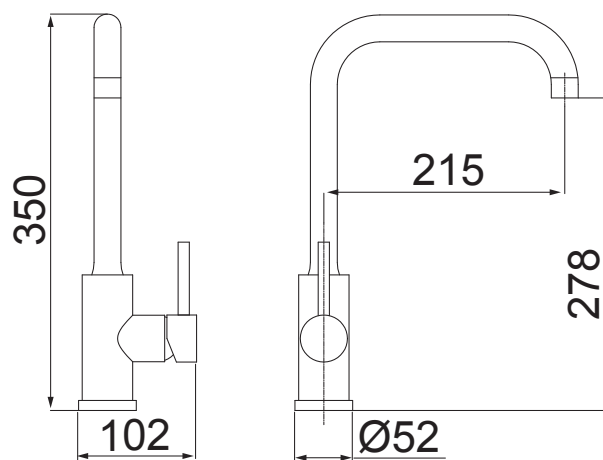

2257 B82
MISTURADOR MONOCOMANDO DE MESA
BLACK

DESIGN MINIMALISTA
Seu desenho de linhas sutis, permite coordenar com os mais diversos tipos de projetos de banheiro e cozinha

AREJADOR EMBUTIDO

- Design clean
- Uniformiza o jato d'água evitando respingos
- Economia de água

MATTE BLACK E BRUSHED NICKEL
Duas opções de cores:

BICA MÓVEL 360°

- Amplitude total de movimento
- Facilita a colocação de uma vasilha ou panela na pia
- Compatível com cubas duplas

MANOPLA TIPO HASTE
Praticidade no acionamento e conforto no manuseio

MECANISMO MONOCOMANDO

- Cartucho cerâmico de alta durabilidade
- Escolha gradual de temperatura

CARACTERÍSTICAS TÉCNICAS

TIPO DE AQUECEDOR	PRESSÃO MÍNIMA	PRESSÃO MÁXIMA
AQUECEDOR DE ACUMULAÇÃO	3 m.c.a.	40 m.c.a.
AQUECEDOR DE PASSAGEM	6 m.c.a.	40 m.c.a.