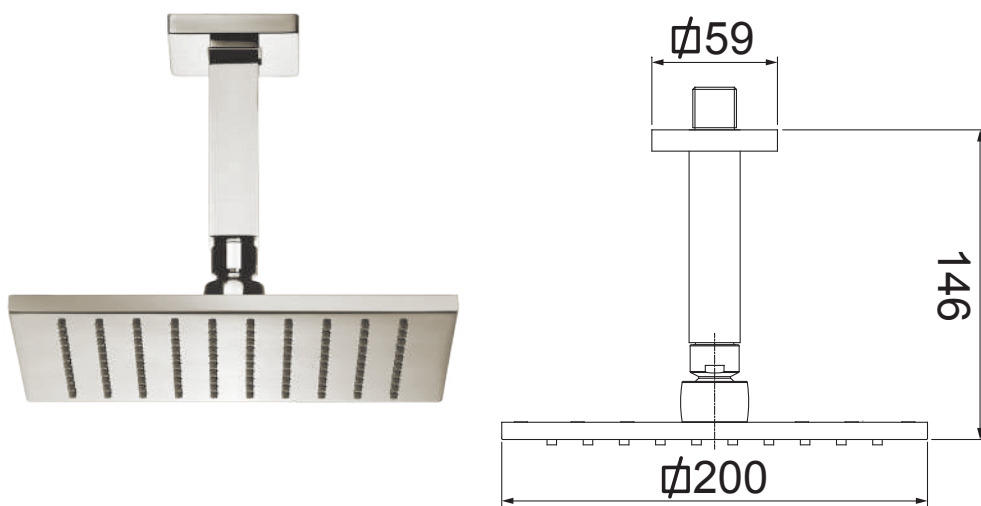

7034 R16  
LOREN QUADRA ROSE GOLD

5014 N16  
LOREN QUADRA BRUSHED NICKEL  
COM CANO PARA TETO

CURVA DE VAZÃO X PRESSÃO DA DUCHA

7034 N16  
LOREN QUADRA BRUSHED NICKEL

CURVA DE VAZÃO X PRESSÃO DA DUCHA

5014 B16  
LOREN QUADRA BLACK  
COM CANO PARA TETO