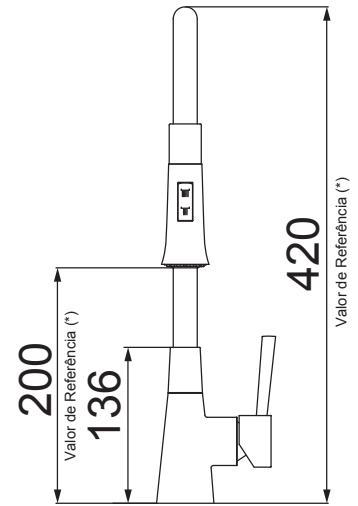

2257 LINHA 27
MONOCOMANDO PARA COZINHA DE PAREDE
BICA MÓVEL

2 TIPOS DE JATO

CONCENTRADO

SPRAY