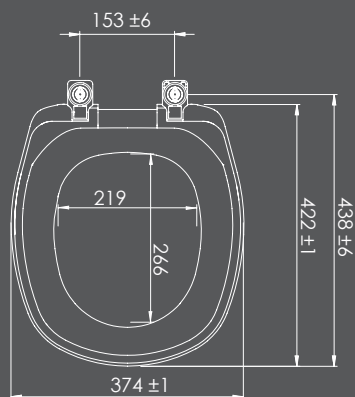

COMPATÍVEL COM AS LOUÇAS

MODELOS	MARCA
LOREN ONE	LORENZETTI
ASPEN	DECA
FAST	
ÁLAMO	SANTA CLARA

dimensões em milímetros

Todos os produtos em louças podem sofrer pequenas variações nas dimensões apresentadas.