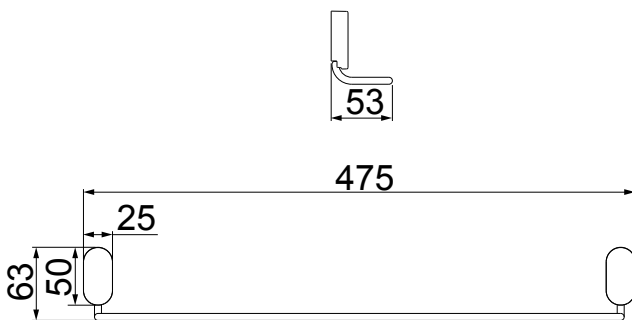

2040 C32

TOALHEIRO BARRA