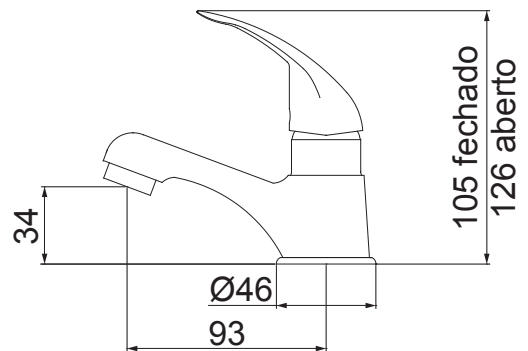

1194 C56

TORNEIRA PARA LAVATÓRIO
DE MESA