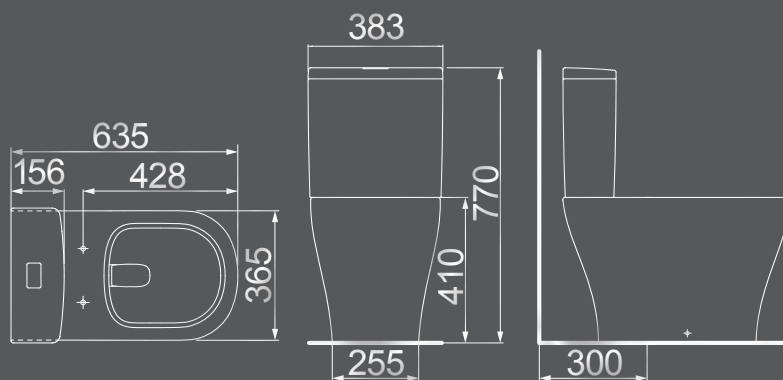

BRANCO

dimensões em milímetros

ASSENTO COMPATÍVEL: LOREN CLASS PP SOFT CLOSES | LOREN LUNA PP SOFT CLOSE

Todos os produtos em louças podem sofrer pequenas variações nas dimensões apresentadas.

BAIXO CONSUMO