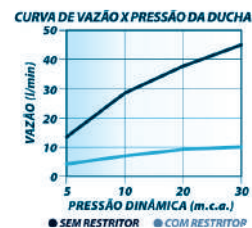

ATRIBUTOS DOS PRODUTOS

7024 C16
LOREN SLIM ROUND