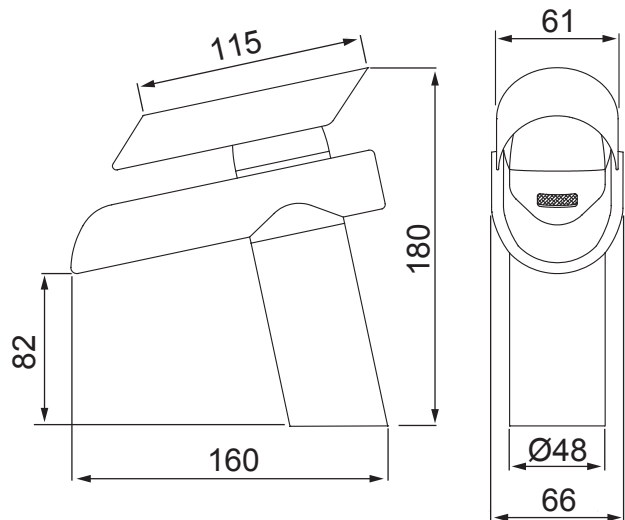

CARACTERÍSTICAS TÉCNICAS

FURAÇÃO RECOMENDADA PARA INSTALAÇÃO	37mm
PRESSÃO MÍNIMA PARA FUNCIONAMENTO	7 m.c.a.