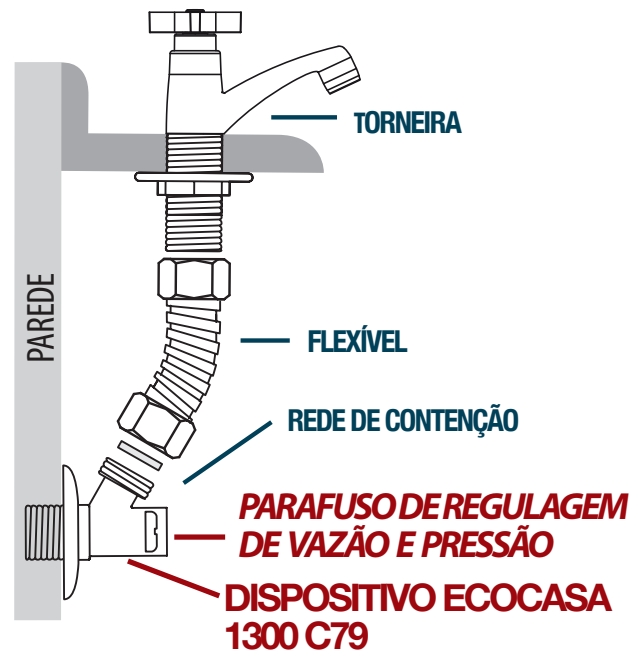

ESQUEMA DE INSTALAÇÃO