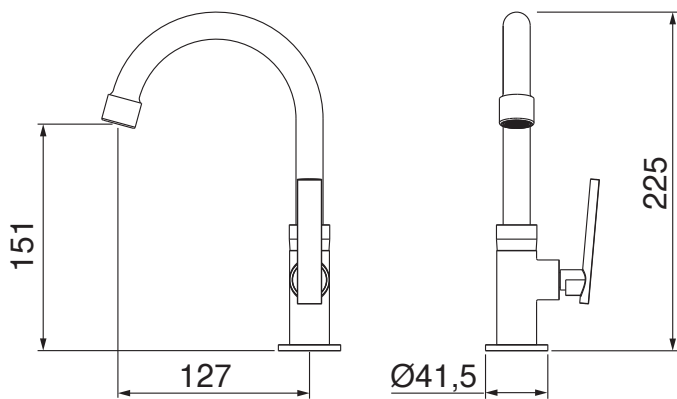

1195 B37

TORNEIRA PARA LAVATÓRIO DE MESA