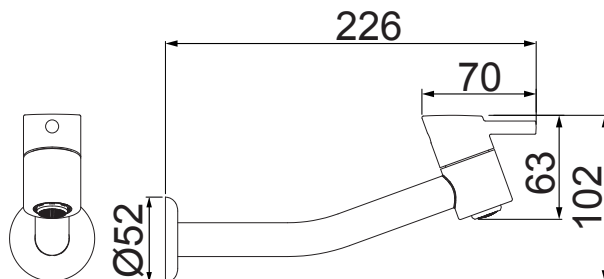

1161 C42

TORNEIRA PARA LAVATÓRIO DE PAREDE