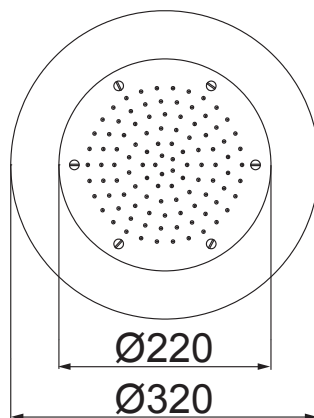

7016 C16
LOREN RAIN ROUND
COM CANO PARA TETO