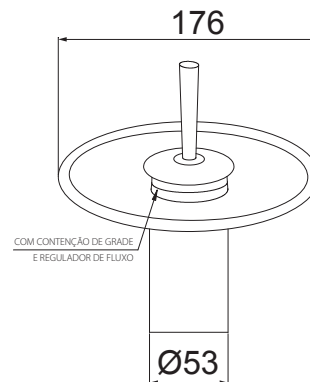

2875 C70

MISTURADOR MONOCOMANDO PARA LAVATÓRIO DE MESA

CARACTERÍSTICAS TÉCNICAS

FURAÇÃO RECOMENDADA PARA INSTALAÇÃO	37mm
PRESSÃO MÍNIMA PARA FUNCIONAMENTO	4 m.c.a.

2877 C70

MISTURADOR MONOCOMANDO LAVATÓRIO DE MESA PARA CUBA DE APOIO

PRODUTO IDEAL PARA CUBA DE APOIO