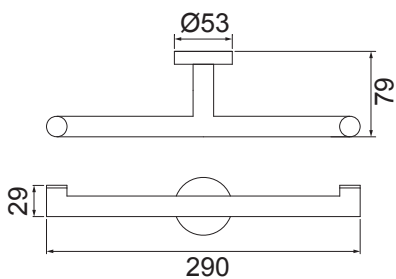

2060 LINHA 82

CABIDE