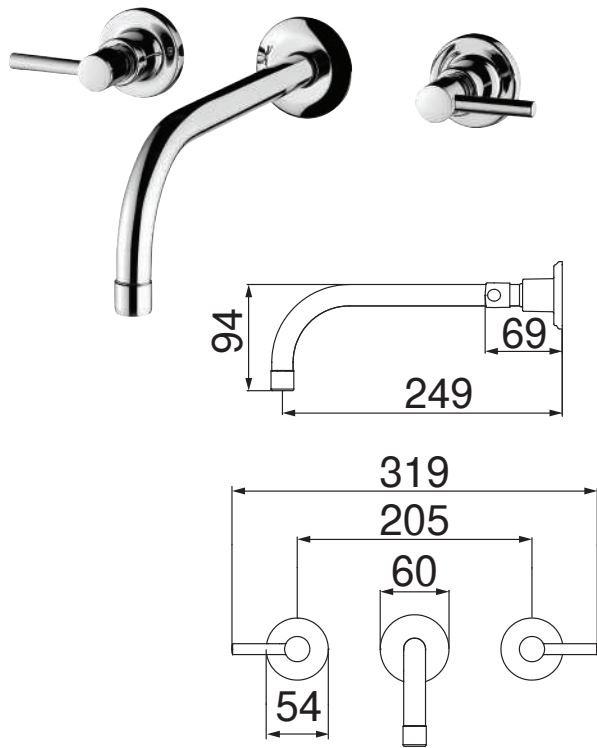

## 4901 C33\*

ACABAMENTO PARA REGISTRO DE GAVETA E PRESSÃO  
DE 1, 1/2" E 3/4"

**1195 C31**  
TORNEIRA PARA LAVATÓRIO DE MESA  
BICA ALTA

**1878 C31**  
MISTURADOR PARA LAVATÓRIO DE PAREDE

**1984 C31**  
DUCHA HIGIÊNICA | FLEXÍVEL DE 1,20M