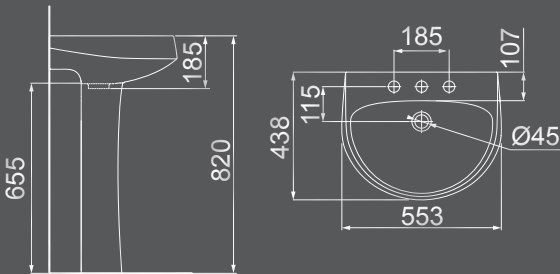

dimensões em milímetros

Todos os produtos em louças podem sofrer pequenas variações nas dimensões apresentadas.