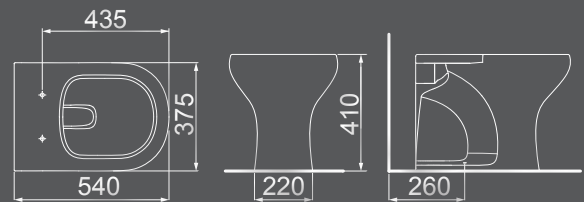

**BACIA** CONVENCIONAL  
**BC-41**

dimensões em milímetros

ASSENTO COMPATÍVEL: LOREN LUNA PP E PP SOFT CLOSE

Todos os produtos em louças podem sofrer pequenas variações nas dimensões apresentadas.

**LAVATÓRIO COLUNA**  
**LC-41**  
500MM X 400MM