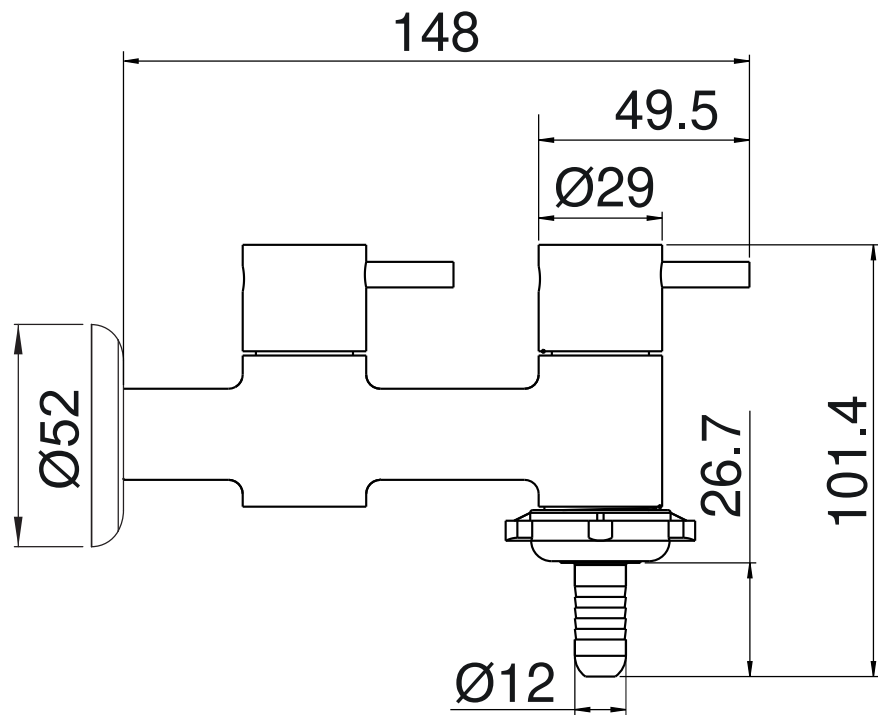

1131 C42
TORNEIRA PARA MÁQUINA DE LAVAR ROUPA
BICO UNIÃO