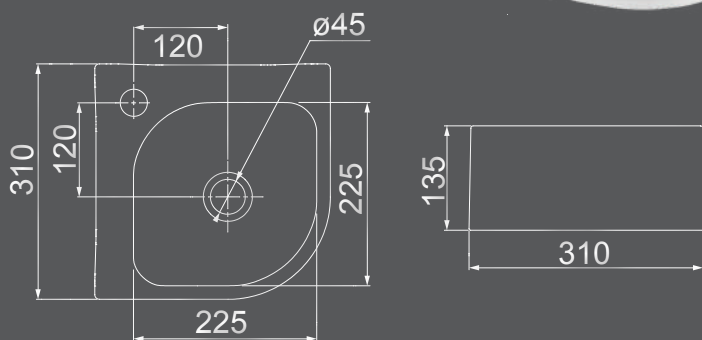

dimensões em milímetros

Todos os produtos em louças podem sofrer pequenas variações nas dimensões apresentadas.

**CUBA DE CANTO**  
**LS-50**

SUSPENSA OU DE APOIO  
310MM X 310MM

**CUBA RETANGULAR**  
**SF-01**