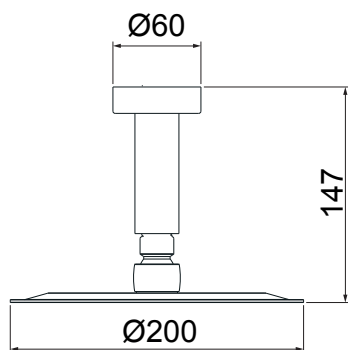

# DUCHAS

***BANHO DESIGN***

***BANHO CONFORTO***

***DUCHAS MANUAIS***

ATRIBUTOS DOS PRODUTOS

7024 C16  
LOREN SLIM ROUND

5012 C16  
LOREN SLIM ROUND  
COM CANO PARA TETO

7022 C16  
LOREN SLIM ROUND