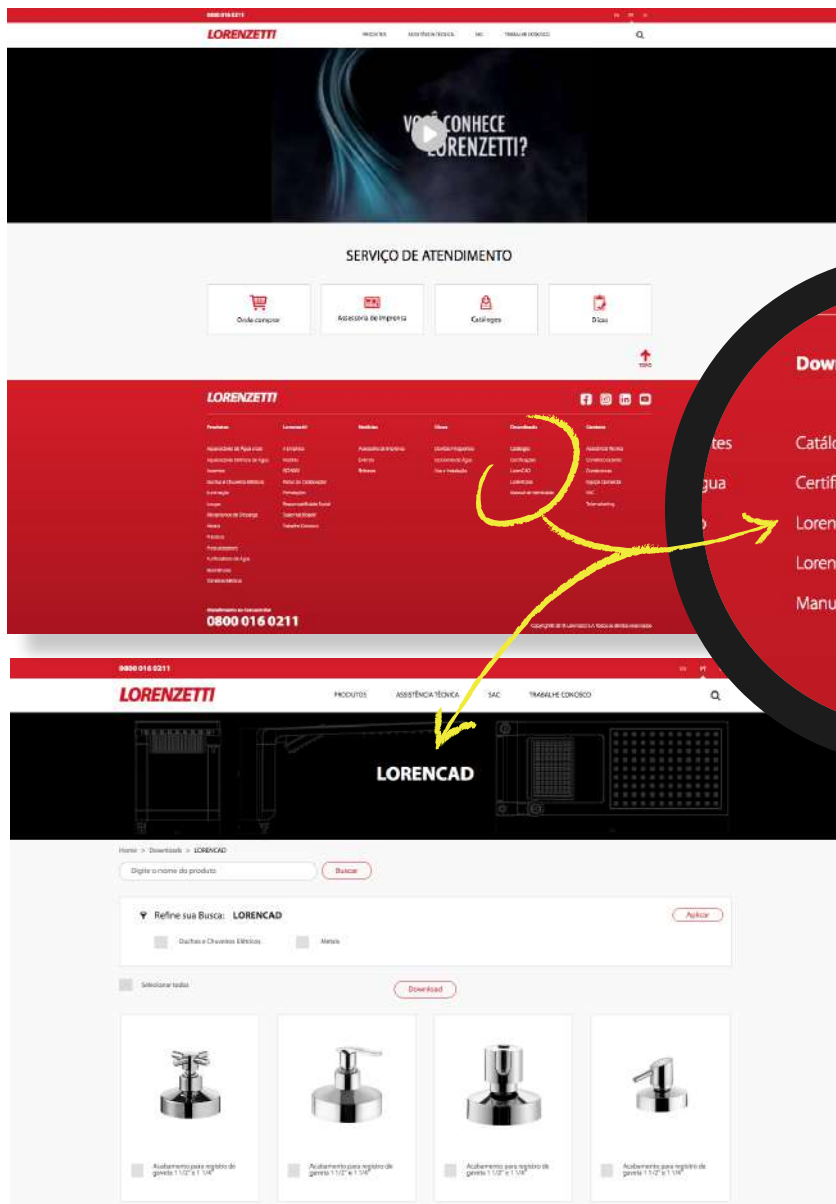

A Lorenzetti disponibiliza em seu site uma área exclusiva para profissionais onde se pode fazer o download de todos os desenhos técnicos da linha de Metais Sanitários Lorenzetti para uso com o AutoCad.

Trata-se de um menu, criado dentro do AutoCad, que permite inserir os desenhos dos Metais Sanitários Lorenzetti no seu projeto de forma fácil e organizada.

Navegando pela linha de Metais também é possível fazer o download somente do desenho do produto desejado, facilitando o seu projeto.

Acesse o site: www.lorenzetti.com.br e aproveite esse recurso feito exclusivamente para você