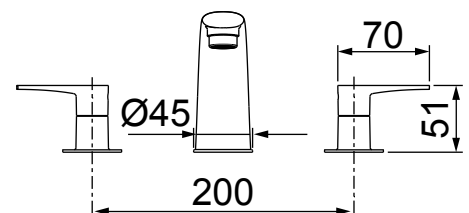

**2060 C27**  
CABIDE

LANÇAMENTO 1195 R32

TORNEIRA PARA LAVATÓRIO DE MESA  
BICA ALTA

1195 C32

TORNEIRA PARA LAVATÓRIO DE MESA  
BICA ALTA

1876 C32

MISTURADOR PARA LAVATÓRIO DE MESA  
BICA ALTA