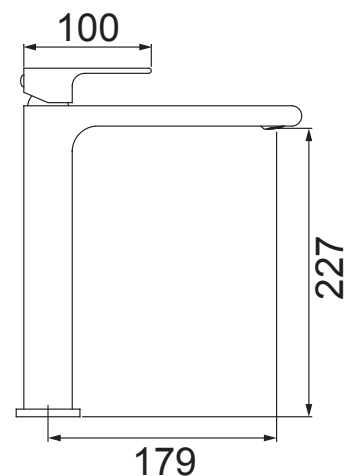

CARACTERÍSTICAS TÉCNICAS

FURAÇÃO RECOMENDADA PARA INSTALAÇÃO	37mm
PRESSÃO MÍNIMA PARA FUNCIONAMENTO PARA AQUECEDOR DE ACUMULAÇÃO	2 m.c.a.
PRESSÃO MÍNIMA PARA FUNCIONAMENTO PARA AQUECEDOR DE PASSAGEM	4 m.c.a.

2875 LINHA 78

MISTURADOR MONOCOMANDO
PARA LAVATÓRIO DE MESA