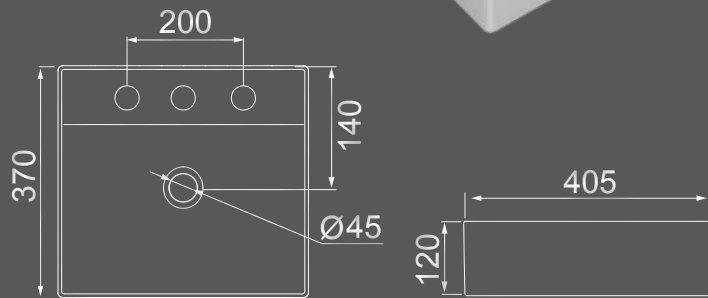

DE APOIO COM MESA  
495MM X 410MM

**CUBA** OVAL  
**OA-78**

DE APOIO COM MESA  
520MM X 425MM

dimensões em milímetros

Todos os produtos em louças podem sofrer pequenas variações nas dimensões apresentadas.