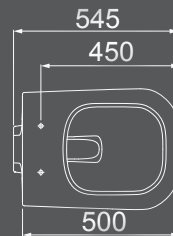

**MASTER JET**

**ANEL FECHADO**

**BACIA PARA CAIXA ACOPLADA**  
**BA-78**

**BACIA CONVENCIONAL**  
**BC-78**

**CAIXA ACOPLADA DUO FLOW**  
**CXD-M**

BRANCO

BRANCO

dimensões em milímetros