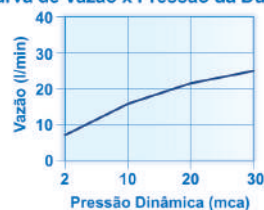

# DUCHAS

***BANHO DESIGN***

***BANHO CONFORTO***

***DUCHAS MANUAIS***

Curva de Vazão x Pressão da Ducha

7016 C16  
LOREN RAIN ROUND  
COM CANO PARA TETO

Curva de Vazão x Pressão da Ducha

5014 R16  
LOREN QUADRA ROSE GOLD  
COM CANO PARA TETO