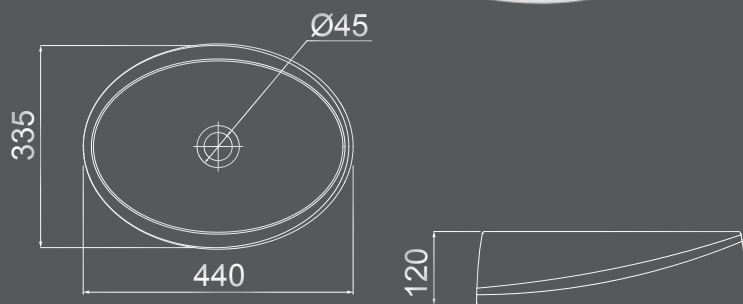

dimensões em milímetros

Todos os produtos em louças podem sofrer pequenas variações nas dimensões apresentadas.