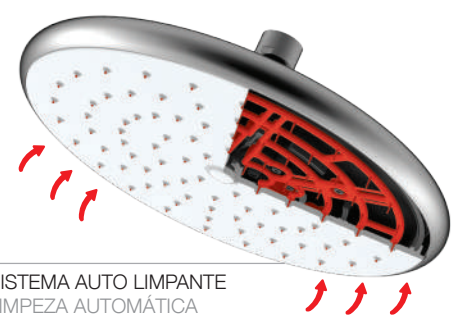

SISTEMA AUTO LIMPANTE  
LIMPEZA AUTOMÁTICA  
OCORRE SEMPRE QUE  
O FLUXO DE ÁGUA É  
INTERROMPIDO

Curva de Vazão x Pressão da Ducha

5018 C16  
**LOREN CLEAN**  
 SISTEMA AUTO LIMPANTE  
 COM CANO PARA TETO

SISTEMA AUTO LIMPANTE  
 LIMPEZA AUTOMÁTICA  
 OCORRE SEMPRE QUE  
 O FLUXO DE ÁGUA É  
 INTERROMPIDO

7018 C16  
**LOREN CLEAN**  
 SISTEMA AUTO LIMPANTE

SISTEMA AUTO LIMPANTE  
 LIMPEZA AUTOMÁTICA  
 OCORRE SEMPRE QUE  
 O FLUXO DE ÁGUA É  
 INTERROMPIDO