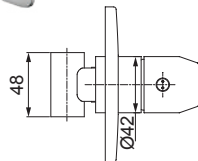

CARACTERÍSTICAS TÉCNICAS

2993 C72

MONOCOMANDO PARA CHUVEIRO
COM BASE 1/2