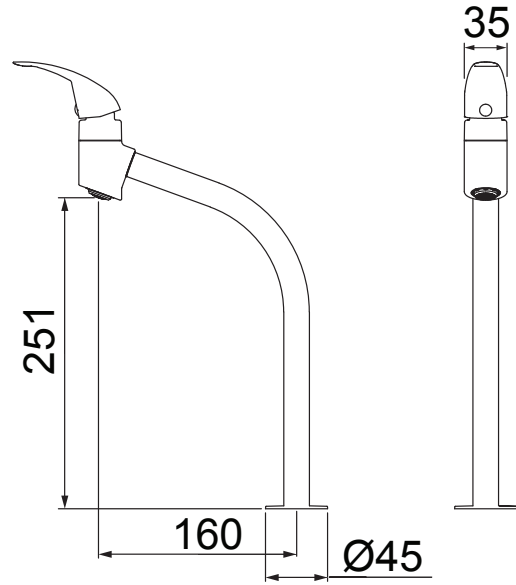

1198 C56

TORNEIRA PARA LAVATÓRIO DE MESA
BICA ALTA

PRODUTO IDEAL PARA
CUBA DE APOIO