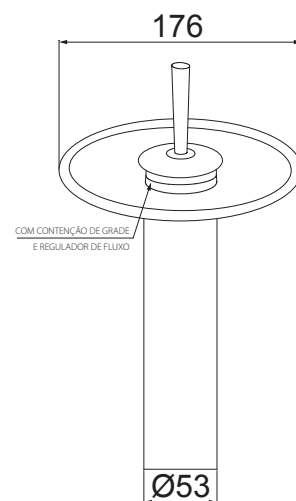

CARACTERÍSTICAS TÉCNICAS

FURAÇÃO RECOMENDADA PARA INSTALAÇÃO	37mm
PRESSÃO MÍNIMA PARA FUNCIONAMENTO	4 m.c.a.

Sugestão de Acabamentos
LorenFit Slim C31