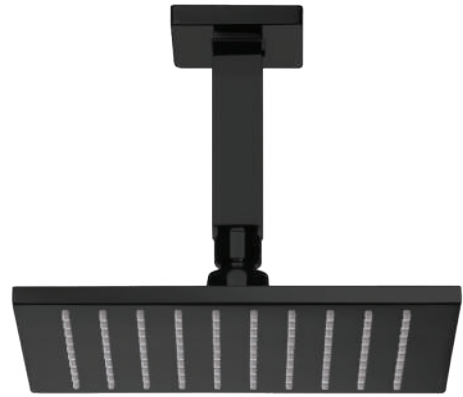

7034 R16  
LOREN QUADRA ROSE GOLD

5014 N16  
LOREN QUADRA BRUSHED NICKEL  
COM CANO PARA TETO

CURVA DE VAZÃO X PRESSÃO DA DUCHA

7034 N16  
LOREN QUADRA BRUSHED NICKEL

CURVA DE VAZÃO X PRESSÃO DA DUCHA

5014 B16  
LOREN QUADRA BLACK  
COM CANO PARA TETO