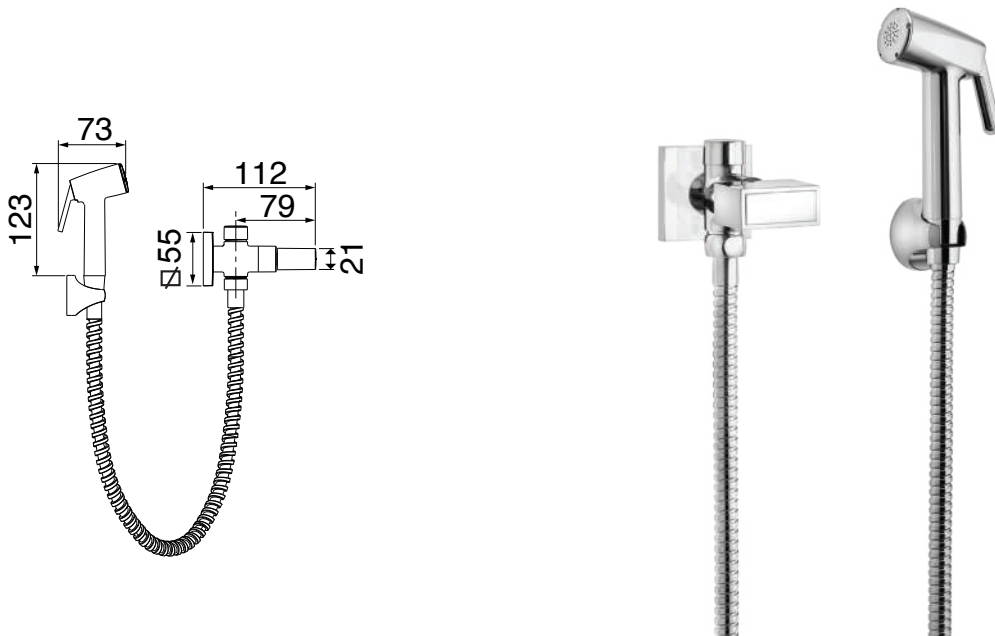

4900 C84*

ACABAMENTO PARA REGISTRO DE GAVETA DE 1 1/2" E 1 1/4"

4901 C84*

ACABAMENTO PARA REGISTRO DE GAVETA E PRESSÃO DE 1, 1/2" E 3/4"

*exceto acabamentos