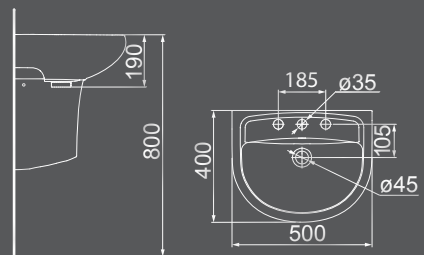

dimensões em milímetros

Todos os produtos em louças podem sofrer pequenas variações nas dimensões apresentadas.