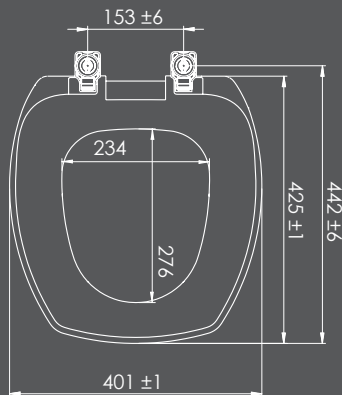

COMPATÍVEL COM AS LOUÇAS

MODELOS	MARCA
THEMA	INCEPA