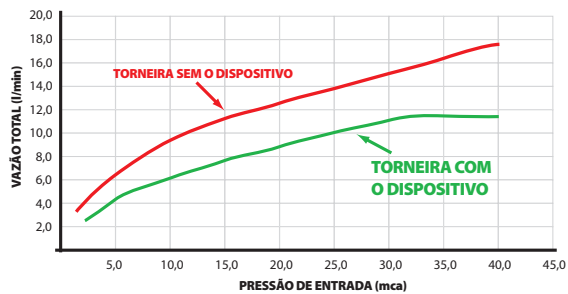

## CURVA CARACTERÍSTICA

Curva característica realizada com pressão dinâmica.  
Dispositivo com 1 1/2 volta no sentido de abertura.