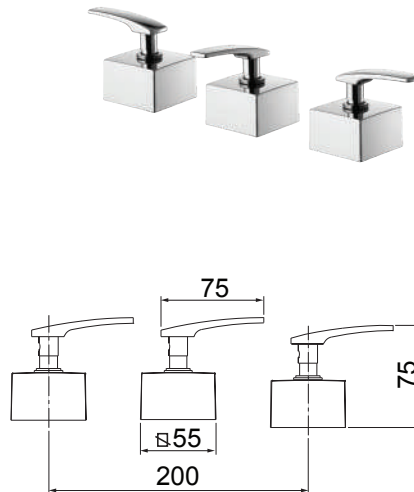

## 4907 LINHA 78

ACABAMENTO PARA REGISTRO DE  
GAVETA DE 1 1/2" E 1 1/4"

4907 C78

4907 B78

\*exceto acabamentos

**1877 C78**MISTURADOR PARA LAVATÓRIO DE MESA  
BICA ALTA**1198 C78**TORNEIRA LAVATÓRIO  
PARA CUBA DE APOIOPRODUTO IDEAL PARA  
**CUBA DE APOIO****1195 C78**TORNEIRA PARA LAVATÓRIO  
DE MESA**1895 C78**MISTURADOR  
PARA BIDÊ**1984 C78**DUCHA HIGIÊNICA  
FLEXÍVEL DE 1,20M**4900 C78\***ACABAMENTO PARA REGISTRO  
DE GAVETA DE 1 1/2" E 1 1/4"**4901 C78\***ACABAMENTO PARA REGISTRO  
DE GAVETA E PRESSÃO DE 1, 1/2" E 3/4"**1/4**  
DE VOLTA\*exceto  
acabamentos