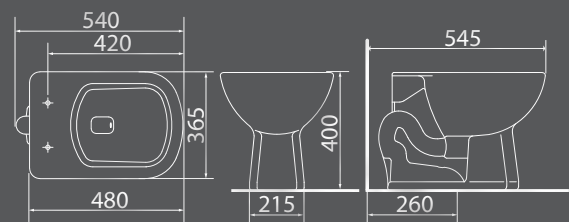

dimensões em milímetros

Todos os produtos em louças podem sofrer pequenas variações nas dimensões apresentadas.

ASSENTO COMPATÍVEL: LORENLUNA PP E PP SOFT CLOSE

**DUO FLOW**  
3 LITROS E  
6 LITROS

**6 LITROS**  
BAIXO  
CONSUMO