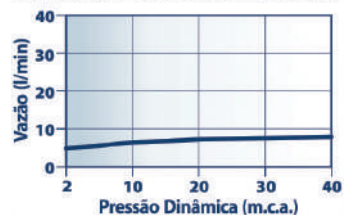

INSTALAÇÃO  
PAREDE

INSTALAÇÃO  
TETO

VERSATILIDADE  
A MESMA  
DUCHA  
PODE SER  
INSTALADA:

PAREDE OU TETO

CURVA DE VAZÃO x PRESSÃO DA DUCHA

7014 C16  
LOREN DUO  
DUCHA COM DUAS FUNÇÕES

TIPOS DE JATOS

CASCATA