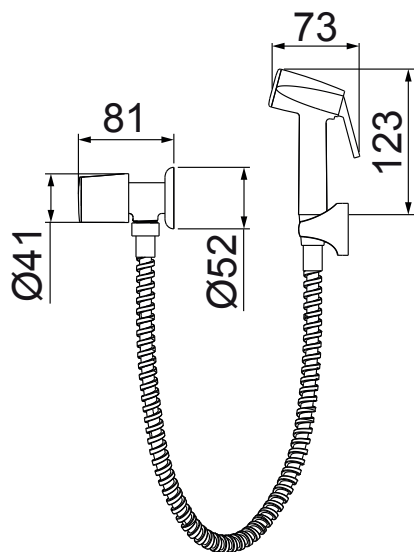

1983 C41
DUCHA HIGIÊNICA
FLEXÍVEL DE 1,20M

1984 C41
DUCHA HIGIÊNICA COM DERIVAÇÃO
FLEXÍVEL DE 1,20M