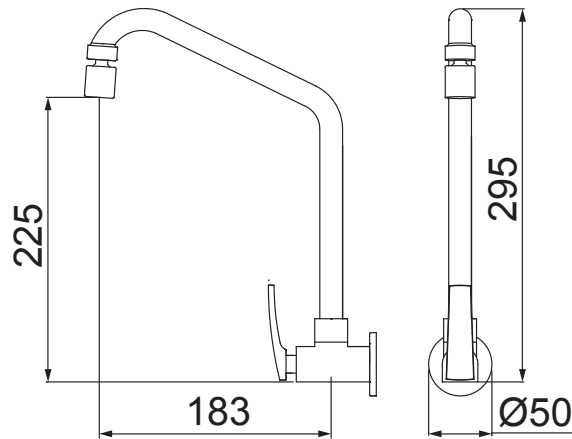

opção de cor: cromado