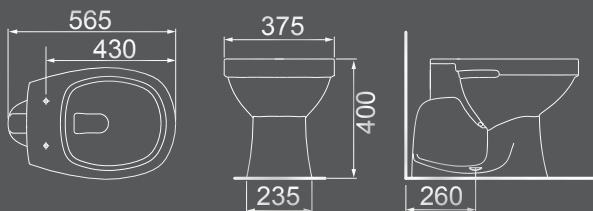

ASSENTO COMPATÍVEL: LOREN ONE PP E PP SOFT CLOSE

dimensões em milímetros

Todos os produtos em louças podem sofrer pequenas variações nas dimensões apresentadas.