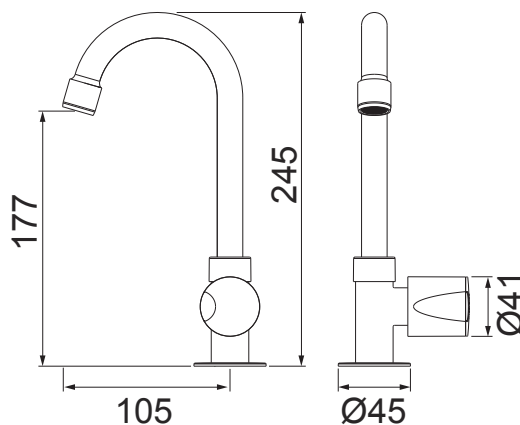

ACABAMENTO PARA REGISTRO DE GAVETA DE 1 1/2" E 1 1/4"

**4901 C47\***

ACABAMENTO PARA REGISTRO DE GAVETA E PRESSÃO DE 1, 1/2" E 3/4"

1195 C41

TORNEIRA PARA LAVATÓRIO DE MESA  
BICA ALTA

1876 C41

MISTURADOR PARA LAVATÓRIO DE MESA