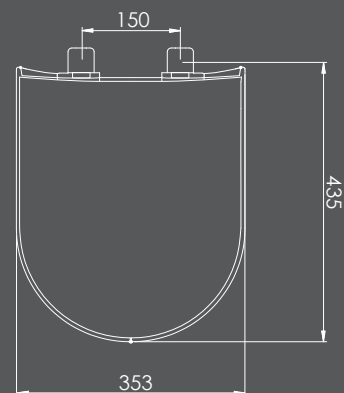

MODELOS	MARCA
SABATINI	ICASA
DONA BEJA	DECA
PARIS	IDEAL STANDARD

COMPATÍVEL COM AS LOUÇAS

MODELOS	MARCA
CARRARA	DECA
DUNA	
LEVEL	
LINK - LK	
NUOVA	
ÔMEGA	ICASA
VESÚVIO	
HAPPENING	ROCA

dimensões em milímetros