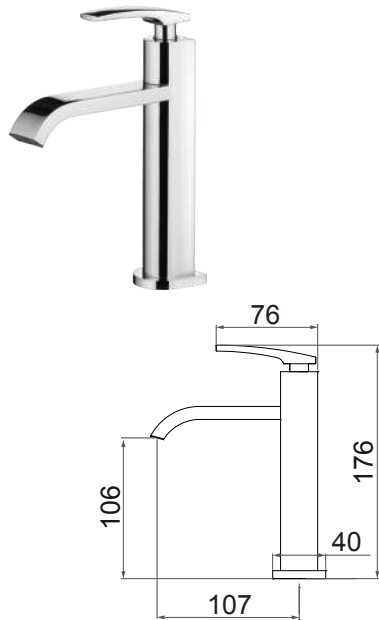

## 4907 LINHA 78

ACABAMENTO PARA REGISTRO DE  
GAVETA DE 1 1/2" E 1 1/4"

4907 C78

4907 B78

\*exceto acabamentos

**1877 C78**MISTURADOR PARA LAVATÓRIO DE MESA  
BICA ALTA**1198 C78**TORNEIRA LAVATÓRIO  
PARA CUBA DE APOIOPRODUTO IDEAL PARA  
**CUBA DE APOIO****1195 C78**TORNEIRA PARA LAVATÓRIO  
DE MESA**1895 C78**MISTURADOR  
PARA BIDÊ**1984 C78**DUCHA HIGIÊNICA  
FLEXÍVEL DE 1,20M**4900 C78\***ACABAMENTO PARA REGISTRO  
DE GAVETA DE 1 1/2" E 1 1/4"**4901 C78\***ACABAMENTO PARA REGISTRO  
DE GAVETA E PRESSÃO DE 1, 1/2" E 3/4"**1/4**  
DE VOLTA\*exceto  
acabamentos