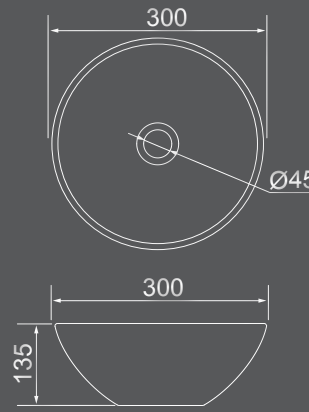

**CUBA REDONDA
RA-30**

DE APOIO
Ø 300MM