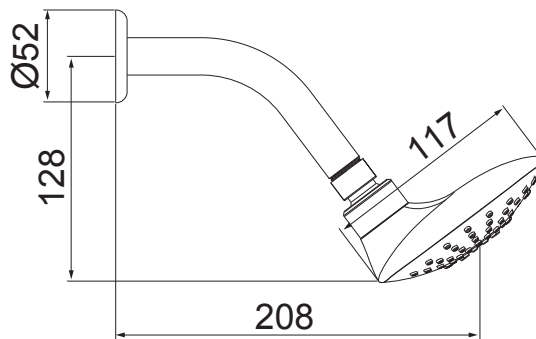

7014 C16
LOREN DUO
DUCHA COM DUAS FUNÇÕES

TIPOS DE JATOS