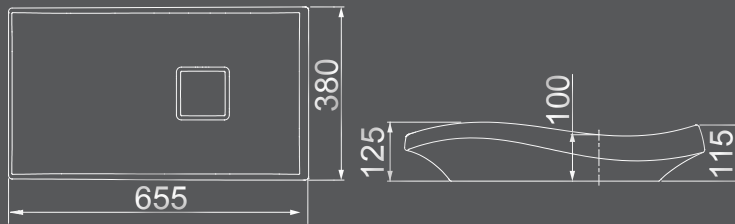

DE APOIO  
655MM X 380MM

**CUBA** OVAL  
**OA-03**

DE APOIO  
500MM X 415MM

dimensões em milímetros

Todos os produtos em louças podem sofrer pequenas variações nas dimensões apresentadas.

**CUBA** RETANGULAR  
**SA-92**