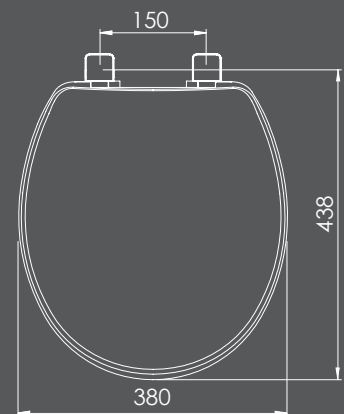

dimensões em milímetros

Todos os produtos em louças podem sofrer pequenas variações nas dimensões apresentadas.