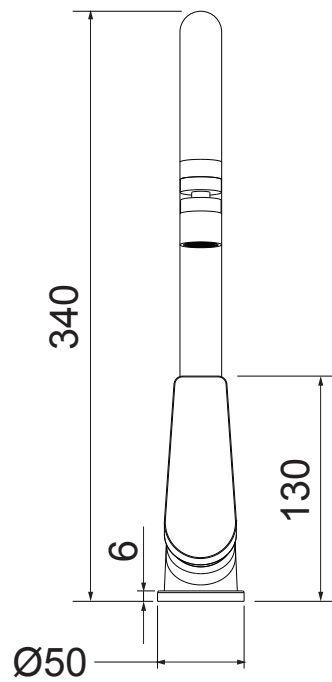

2257 C72

MISTURADOR MONOCOMANDO PARA COZINHA DE MESA

CARACTERÍSTICAS TÉCNICAS

TIPO DE AQUECEDOR	PRESSÃO MÍNIMA	PRESSÃO MÁXIMA
AQUECEDOR DE ACUMULAÇÃO	2 m.c.a.	40 m.c.a.
AQUECEDOR DE PASSAGEM	4 m.c.a.	40 m.c.a.