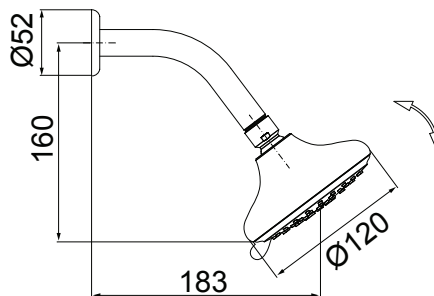

## ATRIBUTOS DOS PRODUTOS

7028 C16  
LOREN SLIM SQUARE

5013 C16  
LOREN SLIM SQUARE  
COM CANO PARA TETO

7023 C16  
LOREN SLIM SQUARE

7035 C16  
LOREN CLEAN  
SISTEMA AUTO LIMPANTE  
5 OPÇÕES DE JATOS

SISTEMA AUTO LIMPANTE  
LIMPEZA AUTOMÁTICA NA  
TROCA DO TIPO DE JATO.