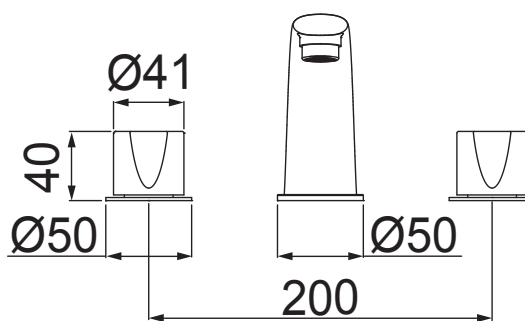

1195 C41

TORNEIRA PARA LAVATÓRIO DE MESA
BICA ALTA

1876 C41

MISTURADOR PARA LAVATÓRIO DE MESA

1895 C41

MISTURADOR PARA BIDÊ