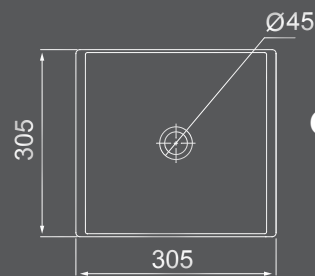

CUBA QUADRADA SA-30

DE APOIO
305MM X 305MM

dimensões em milímetros

Todos os produtos em louças podem sofrer pequenas variações nas dimensões apresentadas.