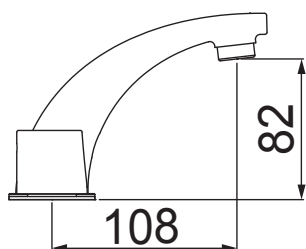

1195 C41

TORNEIRA PARA LAVATÓRIO DE MESA
BICA ALTA

1876 C41

MISTURADOR PARA LAVATÓRIO DE MESA

1895 C41

MISTURADOR PARA BIDÊ