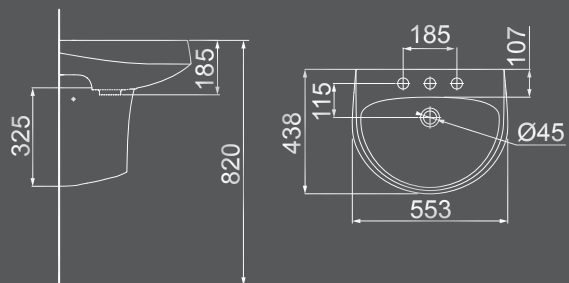

dimensões em milímetros

Todos os produtos em louças podem sofrer pequenas variações nas dimensões apresentadas.