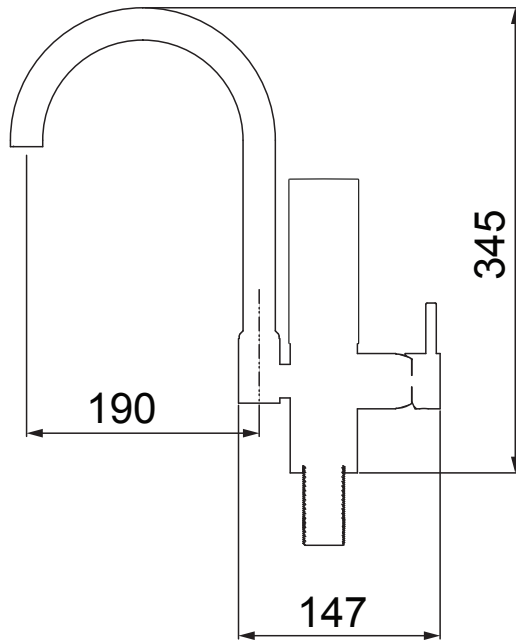

ACQUA CLASS - MONOCOMANDO

PURIFICADOR DE ÁGUA COM MONOCOMANDO

COZINHA GOURMET | ACQUA CLASS