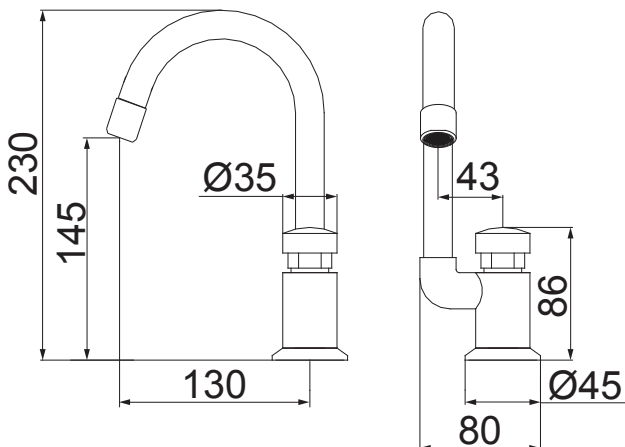

1177 C79
TORNEIRA PARA LAVATÓRIO DE MESA | BICA ALTA