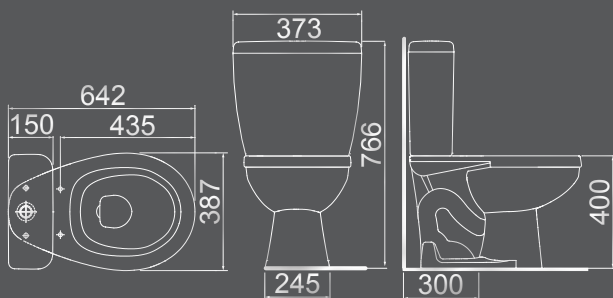

BACIA PARA CAIXA ACOPLADA
BA-30

BACIA CONVENCIONAL
BC-30

CAIXA ACOPLADA
CX-E

CAIXA ACOPLADA DUO FLOW
CXD-E

dimensões em milímetros

ASSENTO COMPATÍVEL: ELEGANTTI (PG.43), DURATTI E FORMATA

Todos os produtos em louças podem sofrer pequenas variações nas dimensões apresentadas.