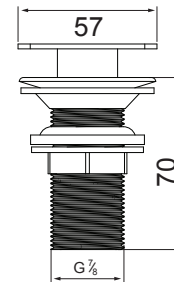

1617 C20

VÁLVULA LUXO PARA LAVATÓRIO QUADRADA SEM LADRÃO 2 3/8" X 7/8"