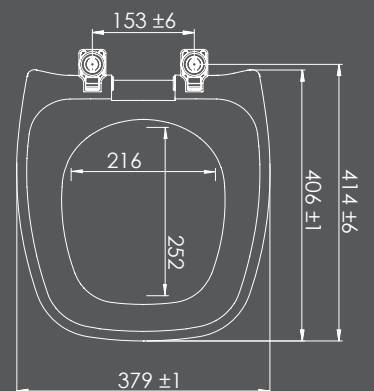

COMPATÍVEL COM AS LOUÇAS

MODELOS	MARCA
FIT	CELITE
STYLUS	CELITE
VERSATO	ETERNIT
SAVARY	ETERNIT
ARCUS QUADRA	ETERNIT

dimensões em milímetros

Todos os produtos em louças podem sofrer pequenas variações nas dimensões apresentadas.