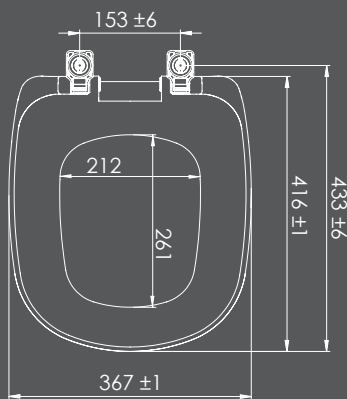

COMPATÍVEL COM AS LOUÇAS

MODELOS	MARCA
SABATINI	ICASA
DONA BEJA	DECA
PARIS	IDEAL STANDARD

COMPATÍVEL COM AS LOUÇAS

MODELOS	MARCA
CARRARA	DECA
DUNA	
LEVEL	
LINK - LK	
NUOVA	
ÔMEGA	ICASA
VESÚVIO	
HAPPENING	ROCA