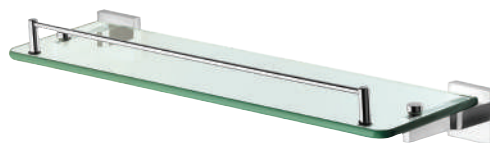

2040 C98
TOALHEIRO BARRA