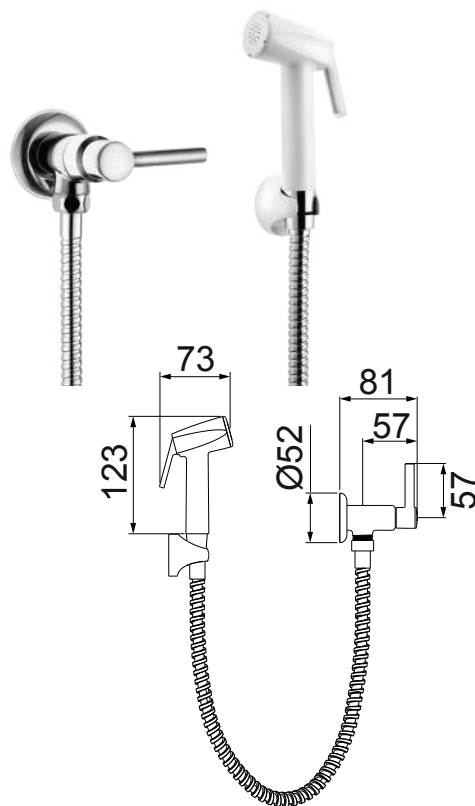

## 4901 C33\*

ACABAMENTO PARA REGISTRO DE GAVETA E PRESSÃO  
DE 1, 1/2" E 3/4"

**1195 C31**  
TORNEIRA PARA LAVATÓRIO DE MESA  
BICA ALTA

**1878 C31**  
MISTURADOR PARA LAVATÓRIO DE PAREDE

**1984 C31**  
DUCHA HIGIÊNICA | FLEXÍVEL DE 1,20M