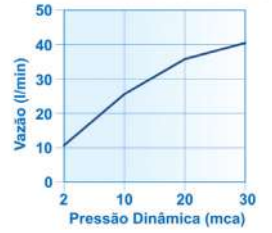

CURVA DE VAZÃO X PRESSÃO DA DUCHA

7034 B16  
LOREN QUADRA BLACK

CURVA DE VAZÃO X PRESSÃO DA DUCHA

7030 C16  
LOREN QUADRA PLUS  
COM CANO PARA TETO

Curva de Vazão x Pressão da Ducha

7025 C16  
LOREN QUADRA PLUS