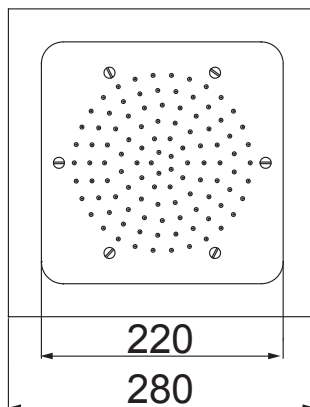

# DUCHAS

***BANHO DESIGN***

***BANHO CONFORTO***

***DUCHAS MANUAIS***

Curva de Vazão x Pressão da Ducha

7016 C16  
LOREN RAIN ROUND  
COM CANO PARA TETO

Curva de Vazão x Pressão da Ducha

5014 R16  
LOREN QUADRA ROSE GOLD  
COM CANO PARA TETO