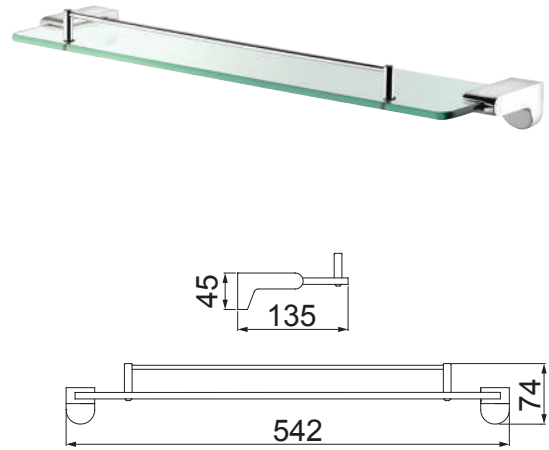

2030 C78
PRATELEIRA