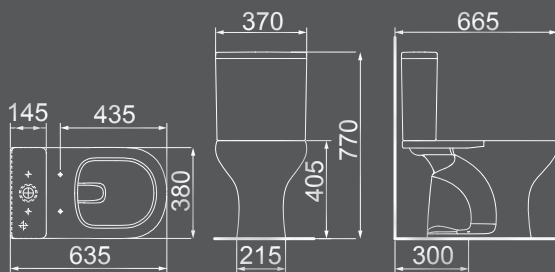

**BACIA** CONVENCIONAL  
**BC-41**

dimensões em milímetros

ASSENTO COMPATÍVEL: LOREN LUNA PP E PP SOFT CLOSE

Todos os produtos em louças podem sofrer pequenas variações nas dimensões apresentadas.

**LAVATÓRIO COLUNA**  
**LC-41**  
500MM X 400MM