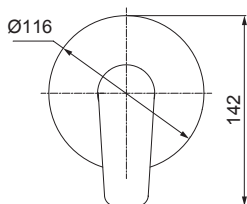

CARACTERÍSTICAS TÉCNICAS

2993 C72

MONOCOMANDO PARA CHUVEIRO
COM BASE 1/2