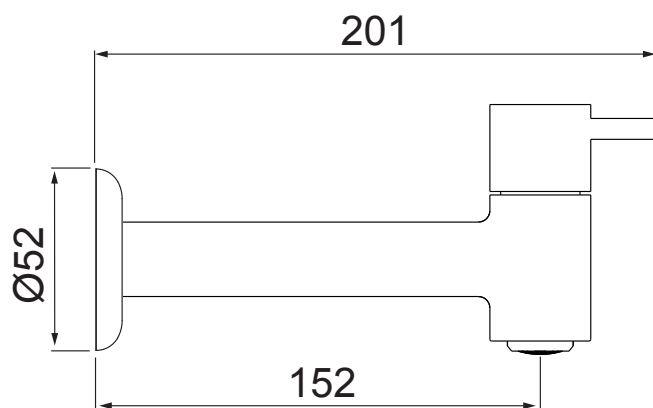

1160 C42

TORNEIRA PARA PIA LONGA
COM AREJADOR