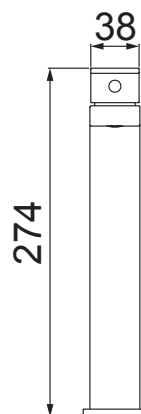

CARACTERÍSTICAS TÉCNICAS

FURAÇÃO RECOMENDADA PARA INSTALAÇÃO	37mm
PRESSÃO MÍNIMA PARA FUNCIONAMENTO PARA AQUECEDOR DE ACUMULAÇÃO	2 m.c.a.
PRESSÃO MÍNIMA PARA FUNCIONAMENTO PARA AQUECEDOR DE PASSAGEM	4 m.c.a.

2875 LINHA 78

MISTURADOR MONOCOMANDO
PARA LAVATÓRIO DE MESA