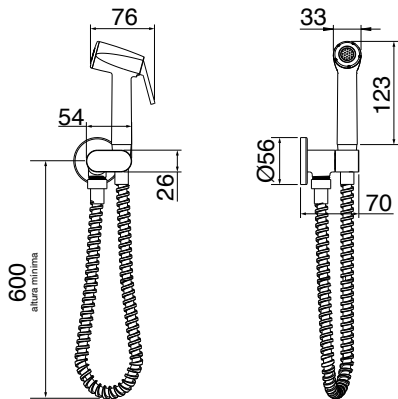

LANÇAMENTO

1984 LINHA 82

DUCHA HIGIÊNICA

1984 C82

1984 R82

1984 N82

2008 LINHA 82

SABONETEIRA