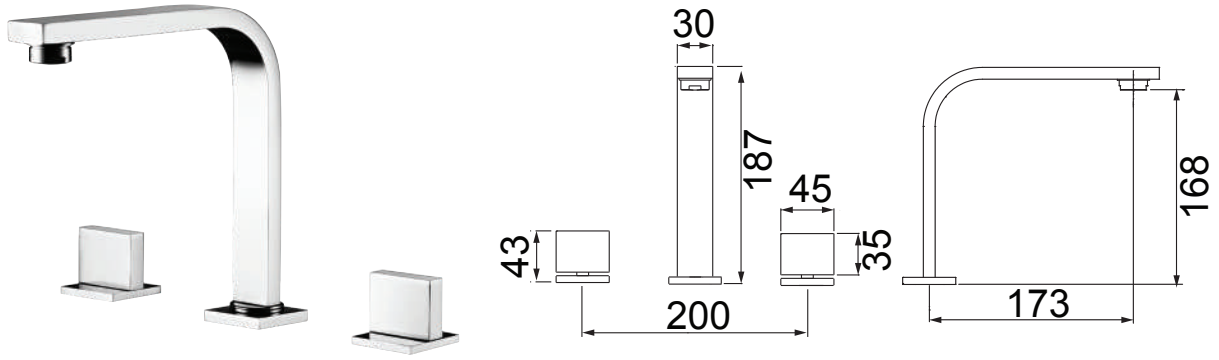

1877 C84

MISTURADOR PARA LAVATÓRIO DE MESA BICA ALTA

CARACTERÍSTICAS TÉCNICAS

PRESSÃO MÍNIMA PARA FUNCIONAMENTO | 3 m.c.a.

1984 C84

DUCHA HIGIÊNICA COM DERIVAÇÃO FLEXÍVEL DE 1,20M