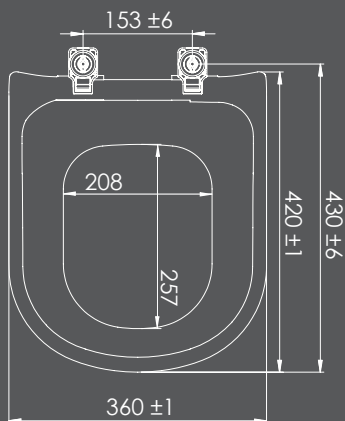

ASSENTO LOREN LUNA TF

FABRICADO EM RESINA TERMOFIXA
ALTA DURABILIDADE, BACTERICIDA
NÃO RISCA, NÃO PERDE O BRILHO

FORMATO ANATÔMICO
MAIS CONFORTO

DESIGN CLEAN
ENCAIXE PERFEITO
ALTO BRILHO
FÁCIL LIMPEZA

TAMPA ENVOLVENTE
MAIS HIGIÊNICO

FIXADORES AJUSTÁVEIS
E ANTIDESLIZANTES

COMPATÍVEL COM AS LOUÇAS

MODELOS	MARCA
SQUARE	LORENZETTI
LOREN LUNA	LORENZETTI
LOREN CLASS	LORENZETTI
VOGUE PLUS	DECA
LIFE	CELITE
FLOX	FIORI
ETNA	ICASA

COMPATÍVEL COM AS LOUÇAS

MODELOS	MARCA
SQUARE	LORENZETTI
LOREN LUNA	LORENZETTI
LOREN CLASS	LORENZETTI
VOGUE PLUS	DECA
LIFE	CELITE
FLOX	FIORI
ETNA	ICASA