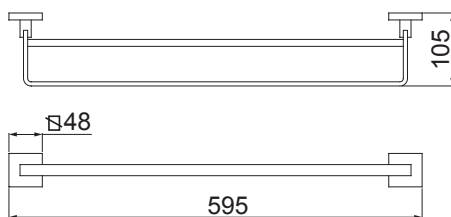

**2020 C98**  
PAPELEIRA

**2030 C98**  
PRATELEIRA

**2040 C98**  
TOALHEIRO BARRA

**2042 C98**  
TOALHEIRO BARRA  
DUPLO

**2045 C98**  
TOALHEIRO BARRA  
ROSTO

**2060 C98**  
CABIDE

1194 C84  
TORNEIRA PARA LAVATÓRIO DE MESA