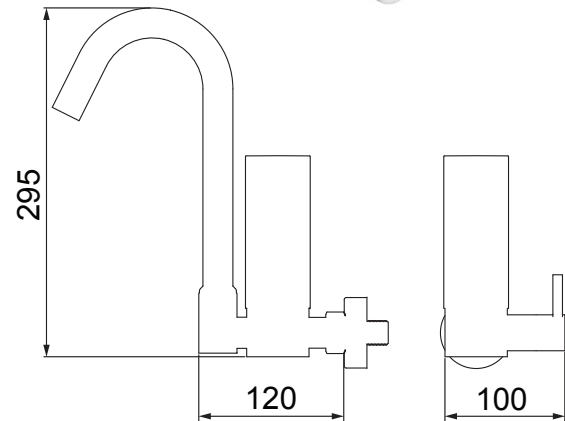

ACQUA CLASS - PAREDE

PURIFICADOR DE ÁGUA COM TORNEIRA

CARACTERÍSTICAS TÉCNICAS

FURAÇ O RECOMENDADA	37mm.
PRESS O M NIMA	3 m.c.a.