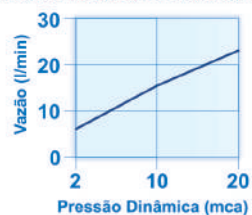

# DUCHAS

***BANHO DESIGN***

***BANHO CONFORTO***

***DUCHAS MANUAIS***

Curva de Vazão x Pressão da Ducha

7016 C16  
LOREN RAIN ROUND  
COM CANO PARA TETO

Curva de Vazão x Pressão da Ducha

5014 R16  
LOREN QUADRA ROSE GOLD  
COM CANO PARA TETO