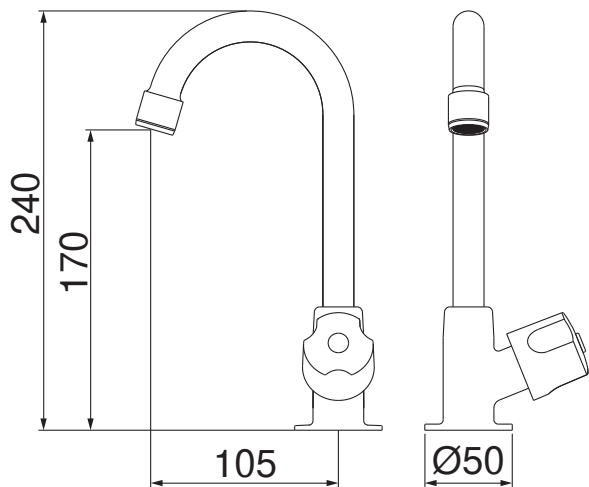

1195 C28

TORNEIRA PARA LAVATÓRIO DE MESA
BICA ALTA