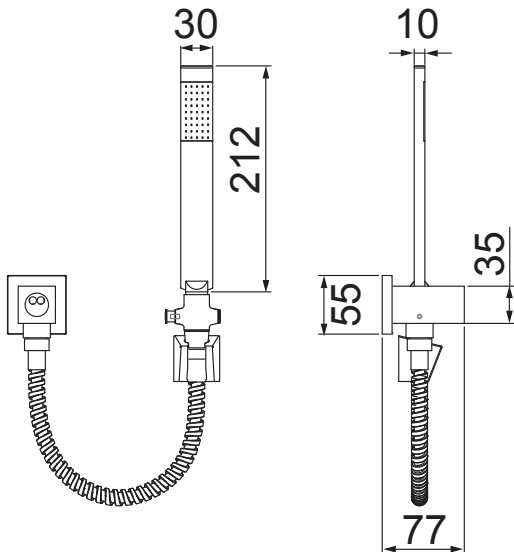

5205 C16
LOREN QUADRA
COM DESVIADOR QUADRADO