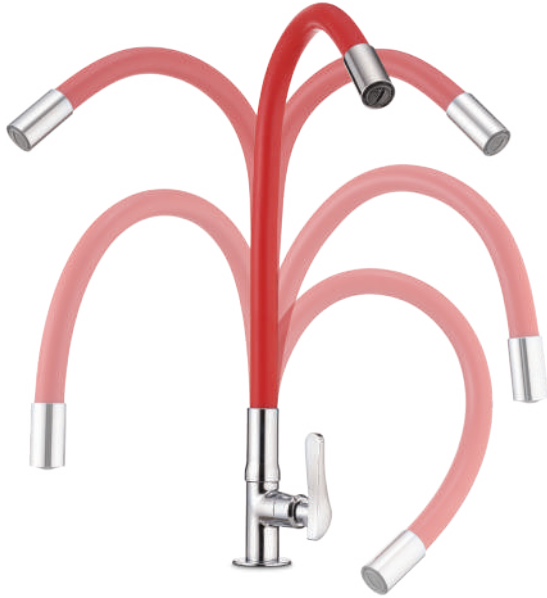

1178 LINHA 27

TORNEIRA MULTIUSO DE PAREDE
BICA FLEXÍVEL

1177 LINHA 27

TORNEIRA MULTIUSO DE MESA
BICA FLEXÍVEL