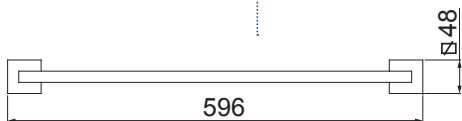

2042 C98
TOALHEIRO BARRA
DUPLO