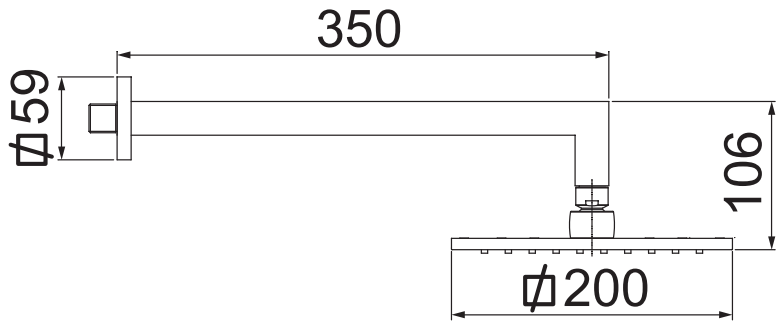

7034 R16  
LOREN QUADRA ROSE GOLD

5014 N16  
LOREN QUADRA BRUSHED NICKEL  
COM CANO PARA TETO

CURVA DE VAZÃO X PRESSÃO DA DUCHA

7034 N16  
LOREN QUADRA BRUSHED NICKEL

CURVA DE VAZÃO X PRESSÃO DA DUCHA

5014 B16  
LOREN QUADRA BLACK  
COM CANO PARA TETO