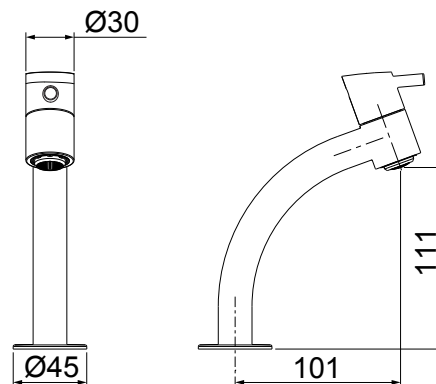

PRODUTO IDEAL PARA
CUBA DE APOIO

LINHA C42

TORNEIRA LAVATÓRIO
PARA CUBA DE APOIO

LINHA C42

TORNEIRA PARA LAVATÓRIO DE PAREDE