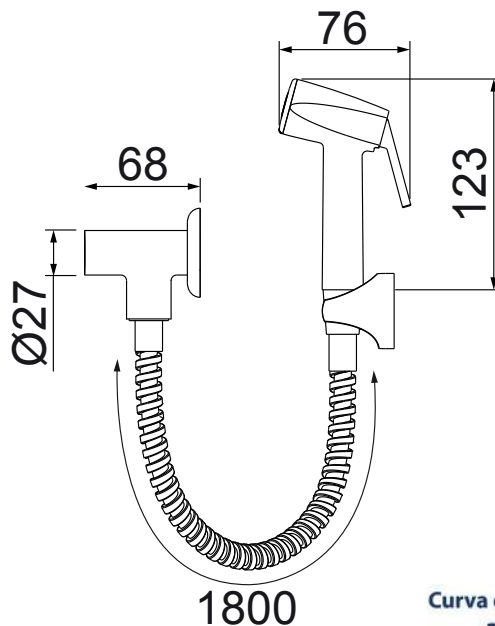

5205 C16  
LOREN QUADRA  
COM DESVIADOR QUADRADO

4995 C16  
LOREN STORM  
COM DESVIADOR

Curva de Vazão x Pressão da Ducha

4992 C16  
DESVIADOR UNIVERSAL  
PARA DUCHA FRIA

Curva de Vazão x Pressão da Ducha