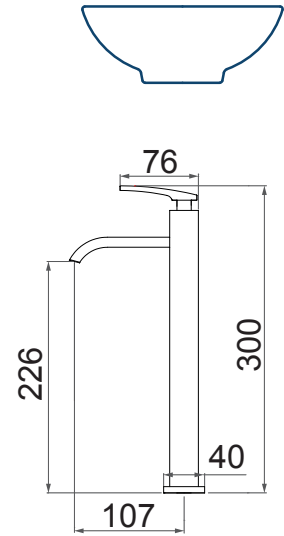

## 4907 LINHA 78

ACABAMENTO PARA REGISTRO DE  
GAVETA DE 1 1/2" E 1 1/4"

4907 C78

4907 B78

\*exceto acabamentos

**1877 C78**MISTURADOR PARA LAVATÓRIO DE MESA  
BICA ALTA**1198 C78**TORNEIRA LAVATÓRIO  
PARA CUBA DE APOIOPRODUTO IDEAL PARA  
**CUBA DE APOIO****1195 C78**TORNEIRA PARA LAVATÓRIO  
DE MESA**1895 C78**MISTURADOR  
PARA BIDÊ**1984 C78**DUCHA HIGIÊNICA  
FLEXÍVEL DE 1,20M**4900 C78\***ACABAMENTO PARA REGISTRO  
DE GAVETA DE 1 1/2" E 1 1/4"**4901 C78\***ACABAMENTO PARA REGISTRO  
DE GAVETA E PRESSÃO DE 1, 1/2" E 3/4"**1/4**  
DE VOLTA\*exceto  
acabamentos