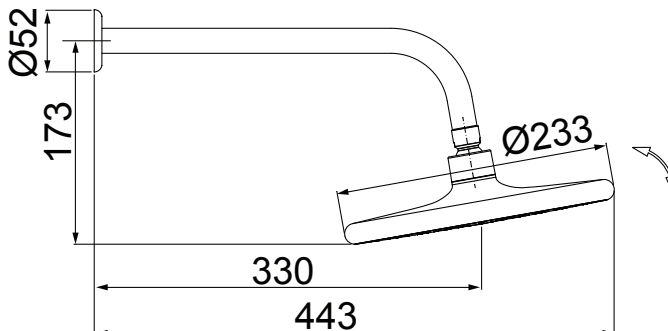

SISTEMA AUTO LIMPANTE  
LIMPEZA AUTOMÁTICA  
OCORRE SEMPRE QUE  
O FLUXO DE ÁGUA É  
INTERROMPIDO

Curva de Vazão x Pressão da Ducha

5018 C16  
**LOREN CLEAN**  
 SISTEMA AUTO LIMPANTE  
 COM CANO PARA TETO