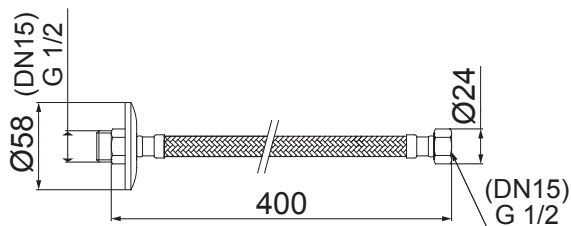

1792 C18

FLEXÍVEL TRANÇADO AÇO INOX ALTA PRESSÃO
DN15(1/2") X 40CM

Indicado para água quente e fria de lavatórios, pias e bidês.
Indicado para ligações de água quente e fria de aquecedores de água a gás.