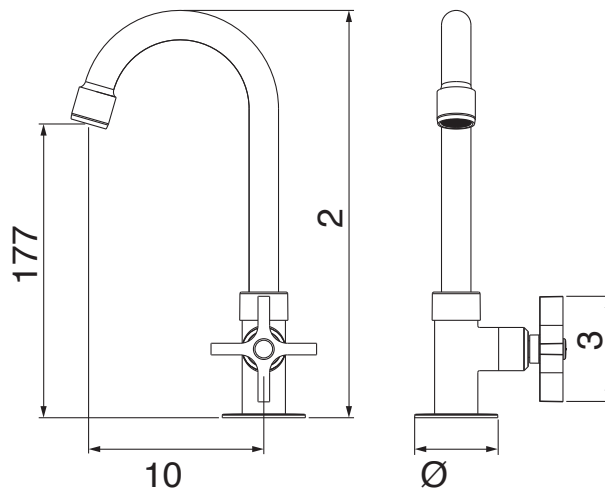

1195 C47

TORNEIRA PARA LAVATÓRIO DE MESA
BICA ALTA

Desempenho

INMETRO Voluntário OCP 0107

1194 C47

TORNEIRA PARA LAVATÓRIO DE MESA

Desempenho

INMETRO Voluntário OCP 0107