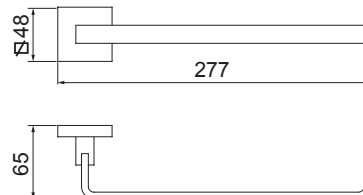

**2020 C98**  
PAPELEIRA

**2030 C98**  
PRATELEIRA

**2040 C98**  
TOALHEIRO BARRA

**2042 C98**  
TOALHEIRO BARRA  
DUPLO

**2045 C98**  
TOALHEIRO BARRA  
ROSTO

**2060 C98**  
CABIDE

1194 C84  
TORNEIRA PARA LAVATÓRIO DE MESA