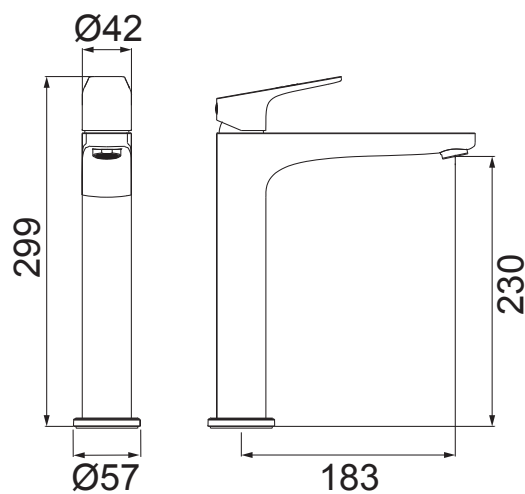

CARACTERÍSTICAS TÉCNICAS

FURAÇÃO RECOMENDADA PARA INSTALAÇÃO	37mm
PRESSÃO MÍNIMA PARA FUNCIONAMENTO PARA AQUECEDOR DE ACUMULAÇÃO	2 m.c.a.
PRESSÃO MÍNIMA PARA FUNCIONAMENTO PARA AQUECEDOR DE PASSAGEM	4 m.c.a.