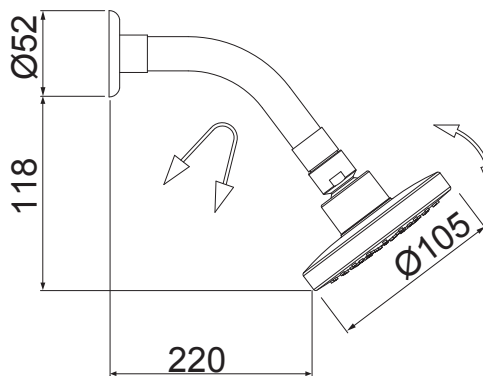

7029 B16  
LOREN FLEX

INSTALAÇÃO  
PAREDE

INSTALAÇÃO  
TETO

VERSATILIDADE  
A MESMA  
DUCHA  
PODE SER  
INSTALADA:

PAREDE OU TETO

CURVA DE VAZÃO x PRESSÃO DA DUCHA

**CANO  
FLEXÍVEL**

7029 G16  
LOREN FLEX