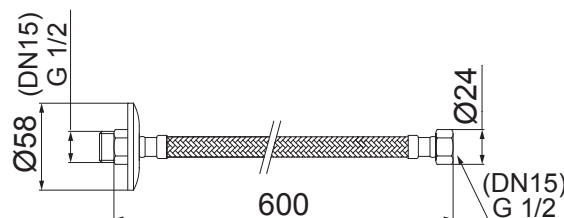

1794 C18

FLEXÍVEL TRANÇADO AÇO INOX ALTA PRESSÃO
DN15(1/2") X 60CM

Indicado para água quente e fria de lavatórios, pias e bidês.
Indicado para ligações de água quente e fria de aquecedores de água a gás.