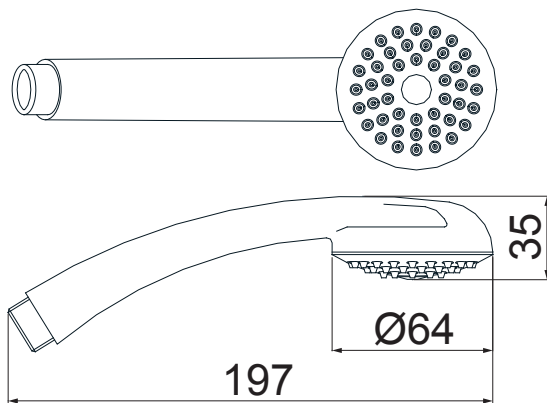

4995 C16
LOREN STORM
COM DESVIADOR