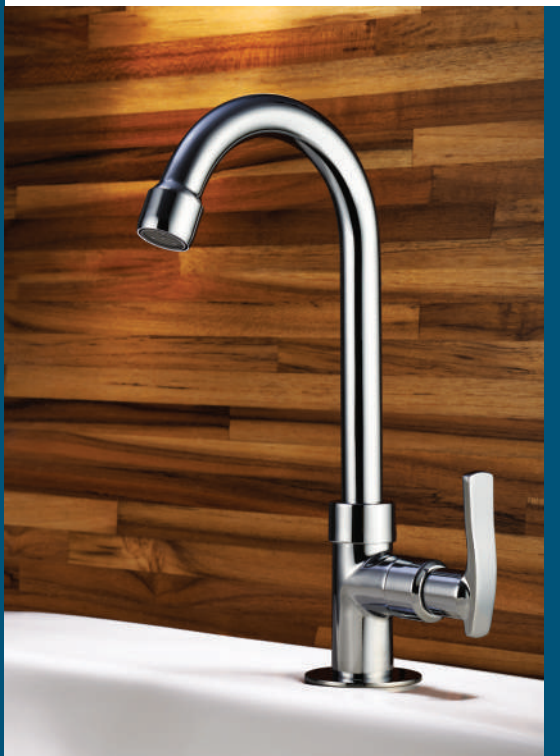

1195 C29

TORNEIRA PARA LAVATÓRIO DE MESA
BICA ALTA

1877 C29

MISTURADOR PARA LAVATÓRIO DE MESA
BICA ALTA

1984 C29

DUCHA HIGIÊNICA | FLEXÍVEL DE 1,20M

4900 C29*

ACABAMENTO PARA REGISTRO DE GAVETA
DE 1 1/2" E 1 1/4"

4901 C29*

ACABAMENTO PARA REGISTRO DE GAVETA E PRESSÃO
DE 1, 1/2" E 3/4"

*exceto acabamentos