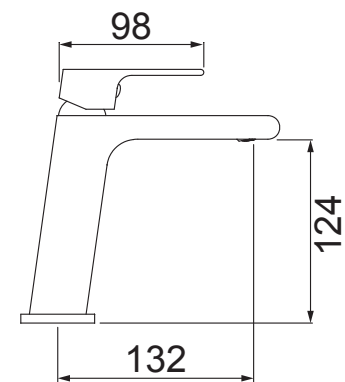

CARACTERÍSTICAS TÉCNICAS

FURAÇÃO RECOMENDADA PARA INSTALAÇÃO	37mm
PRESSÃO MÍNIMA PARA FUNCIONAMENTO PARA AQUECEDOR DE ACUMULAÇÃO	2 m.c.a.
PRESSÃO MÍNIMA PARA FUNCIONAMENTO PARA AQUECEDOR DE PASSAGEM	4 m.c.a.