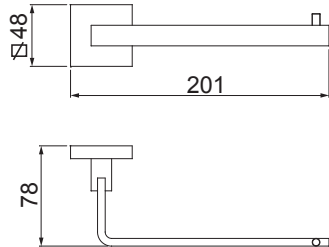

2030 C98
PRATELEIRA