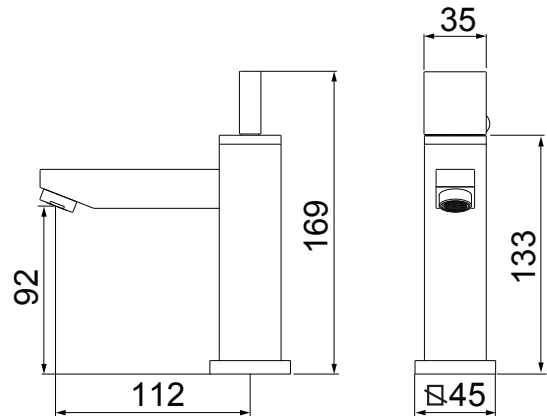

CARACTERÍSTICAS TÉCNICAS

PRESSÃO MÍNIMA PARA FUNCIONAMENTO | 4 m.c.a.

1195 C84  
TORNEIRA LAVATÓRIO  
PARA CUBA DE APOIO

PRODUTO IDEAL PARA  
CUBA DE APOIO

CARACTERÍSTICAS TÉCNICAS

PRESSÃO MÍNIMA PARA FUNCIONAMENTO | 4 m.c.a.