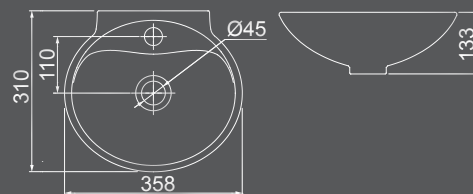

dimensões em milímetros

Todos os produtos em louças podem sofrer pequenas variações nas dimensões apresentadas.