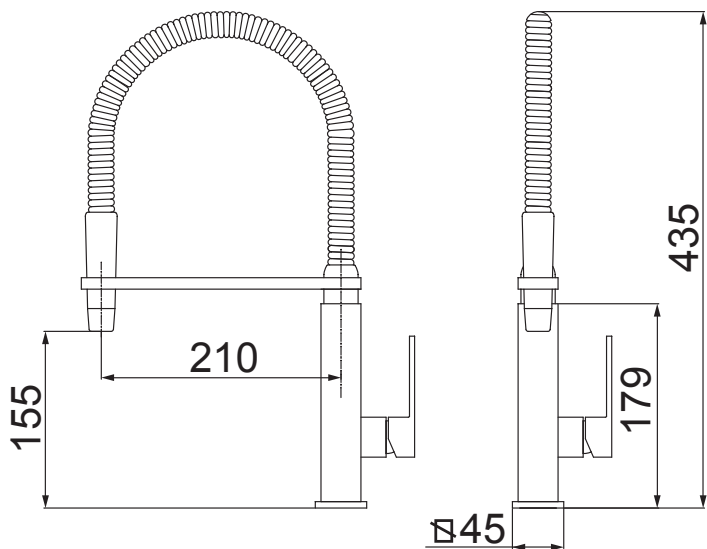

2267 C98

MISTURADOR MONOCOMANDO PARA COZINHA DE MESA COM DUCHA ESPECIAL

AREJADOR EMBUTIDO

- Design Clean e Elegante.
- Jato Uniforme e sem Respingos que Proporciona Economia de Água.