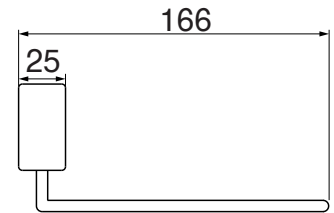

2050 C30
TOALHEIRO ARGOLA