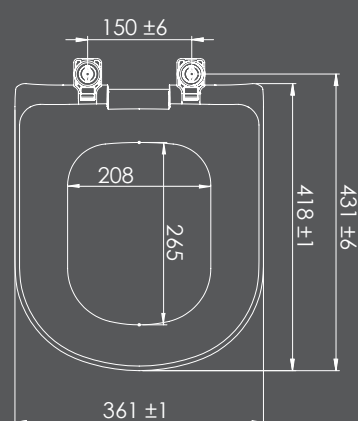

COMPATÍVEL COM AS LOUÇAS

MODELOS	MARCA
SQUARE	LORENZETTI
LOREN LUNA	LORENZETTI
LOREN CLASS	LORENZETTI
VOGUE PLUS	DECA
LIFE	CELITE
FLOX	FIORI
ETNA	ICASA

dimensões em milímetros

Todos os produtos em louças podem sofrer pequenas variações nas dimensões apresentadas.