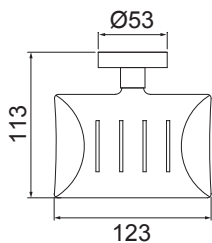

2020 LINHA 82

PAPELEIRA