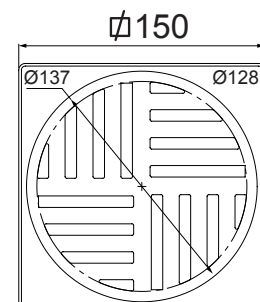

1795 C19

LORENPROTECT
QUADRADA 150MM