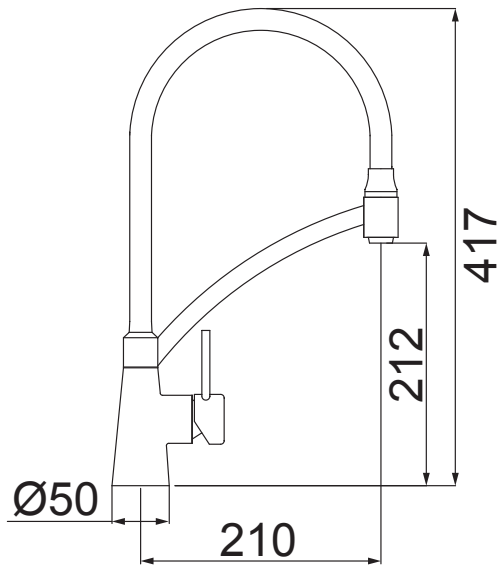

2267 C81

MISTURADOR MONOCOMANDO PARA COZINHA DE MESA
COM DUCHA ESPECIAL

BICA MÓVEL 360°

- Maior Mobilidade.
- Praticidade no Uso.

DUCHA ESPECIAL EM SILICONE

- Design moderno
- Suporte móvel
- Ducha flexível de longo alcance
- Fácil limpeza
- Não acumula sujeira

MECANISMO MONOCOMANDO

- Escolha Gradual da Temperatura
- Cartucho Cerâmico de Alta Durabilidade.
- Escolha Gradual de Temperatura.