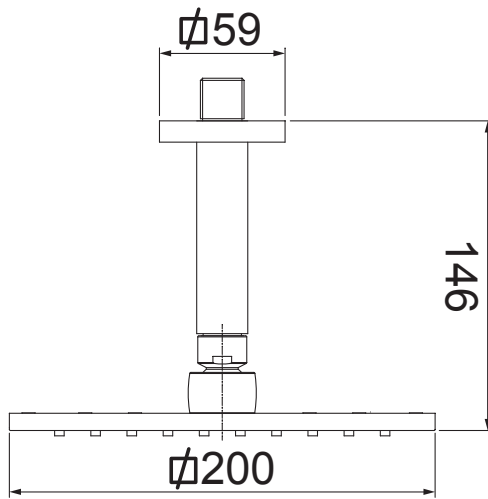

7034 R16  
LOREN QUADRA ROSE GOLD

5014 N16  
LOREN QUADRA BRUSHED NICKEL  
COM CANO PARA TETO

CURVA DE VAZÃO X PRESSÃO DA DUCHA

7034 N16  
LOREN QUADRA BRUSHED NICKEL

CURVA DE VAZÃO X PRESSÃO DA DUCHA

5014 B16  
LOREN QUADRA BLACK  
COM CANO PARA TETO