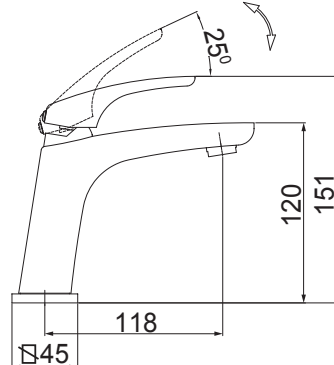

2875 LINHA 89
MISTURADOR MONOCOMANDO
PARA LAVATÓRIO DE MESA