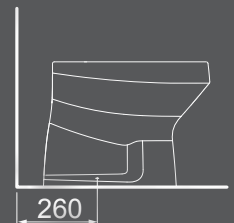

**MASTER JET**

**ANEL FECHADO**

**BACIA PARA CAIXA ACOPLADA**  
**BA-78**

**BACIA CONVENCIONAL**  
**BC-78**

**CAIXA ACOPLADA DUO FLOW**  
**CXD-M**

BRANCO

BRANCO

dimensões em milímetros