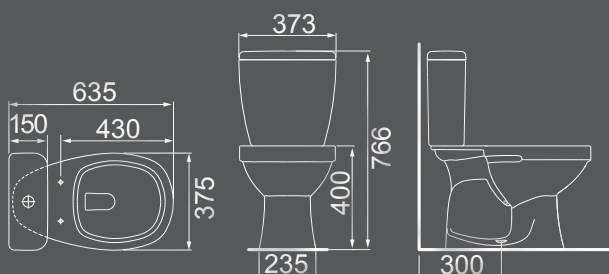

ASSENTO COMPATÍVEL: LOREN ONE PP E PP SOFT CLOSE

dimensões em milímetros

Todos os produtos em louças podem sofrer pequenas variações nas dimensões apresentadas.