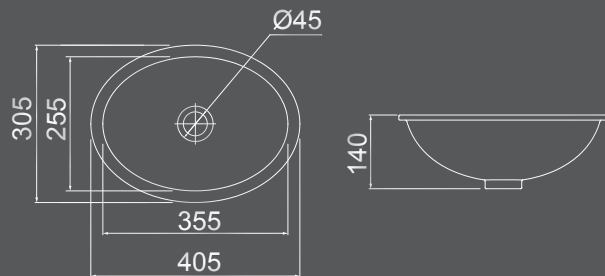

DE SEMI ENCAIXE COM MESA  
430MM X 405MM

dimensões em milímetros

Todos os produtos em louças podem sofrer pequenas variações nas dimensões apresentadas.

**CUBA OVAL  
CBO-09**  
DE EMBUTIR  
485MM X 370MM