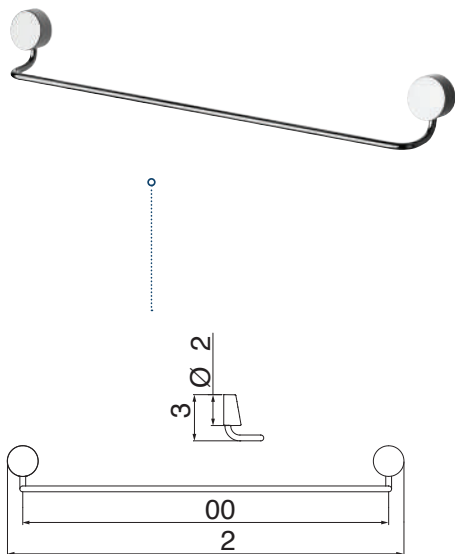

ACABAMENTO PARA REGISTRO DE GAVETA E PRESSÃO  
DE 1, 1/2" E 3/4"

**2008 C27**  
SABONETEIRA  
DE METAL DE PAREDE

**2020 C27**  
PAPELEIRA

**2029 C27**  
PRATELEIRA

**2040 C27**  
TOALHEIRO  
BARRA

**2049 C27**  
TOALHEIRO  
ARGOLA