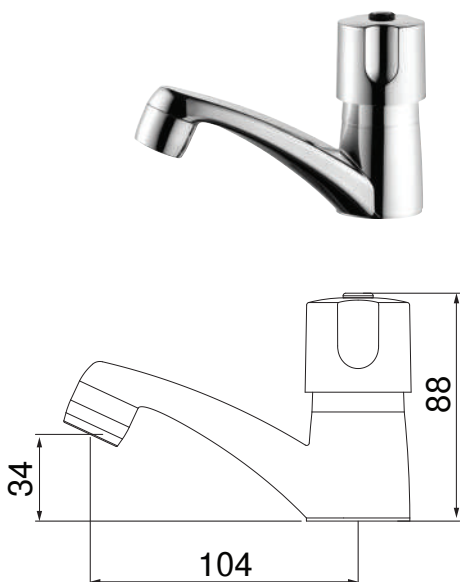

1194 C28

TORNEIRA PARA LAVATÓRIO DE MESA