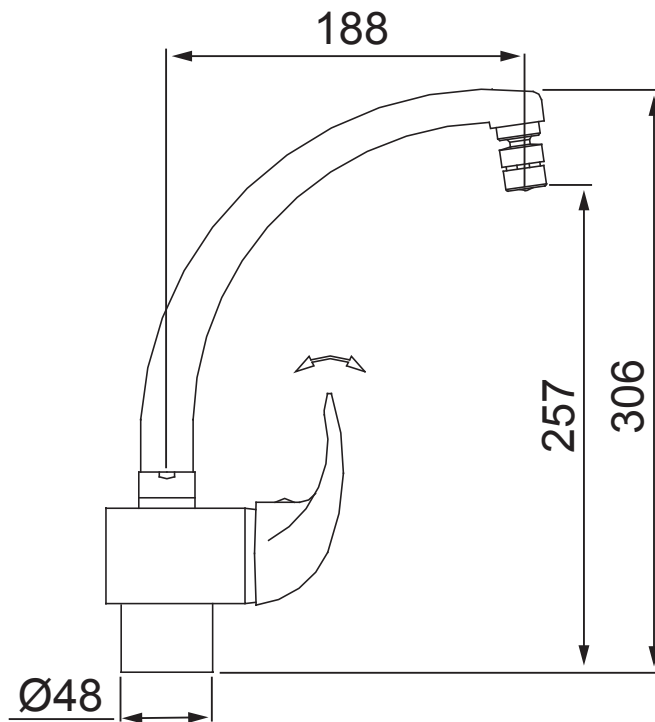

2257 C71

MISTURADOR MONOCOMANDO PARA COZINHA DE MESA
BICA ALTA MÓVEL

CARACTERÍSTICAS TÉCNICAS

FURAÇÃO RECOMENDADA PARA INSTALAÇÃO	37mm
PRESSÃO MÍNIMA PARA FUNCIONAMENTO PARA AQUECEDOR DE ACUMULAÇÃO	2 m.c.a.
PRESSÃO MÍNIMA PARA FUNCIONAMENTO PARA AQUECEDOR DE PASSAGEM	4 m.c.a.