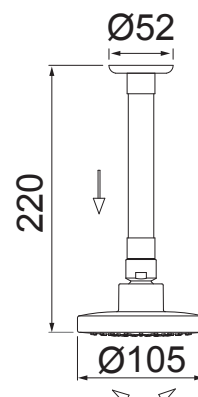

7029 B16  
LOREN FLEX

INSTALAÇÃO  
PAREDE

INSTALAÇÃO  
TETO

VERSATILIDADE  
A MESMA  
DUCHA  
PODE SER  
INSTALADA:

PAREDE OU TETO

CURVA DE VAZÃO x PRESSÃO DA DUCHA

**CANO  
FLEXÍVEL**

7029 G16  
LOREN FLEX