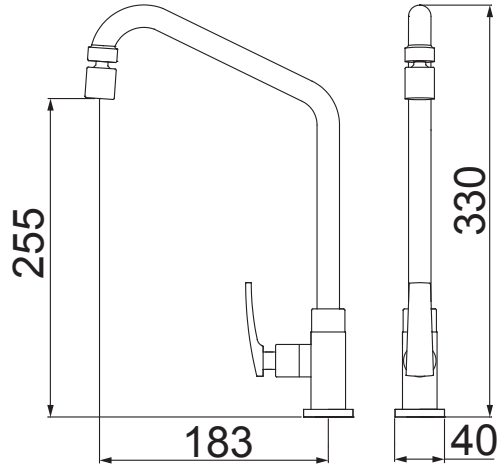

1167 C78

TORNEIRA PARA COZINHA DE MESA
BICA MÓVEL

BICA MÓVEL
GRANDE ÁREA DE ATUAÇÃO

AREJADOR ARTICULADO
ECONOMIA DE ÁGUA

1168 C78

TORNEIRA PARA COZINHA DE PAREDE
BICA MÓVEL

BICA MÓVEL
GRANDE ÁREA DE ATUAÇÃO

AREJADOR ARTICULADO
ECONOMIA DE ÁGUA

opção de cor: cromado