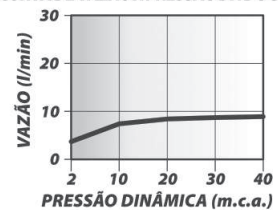

CURVA DE VAZÃO X PRESSÃO DA DUCHA