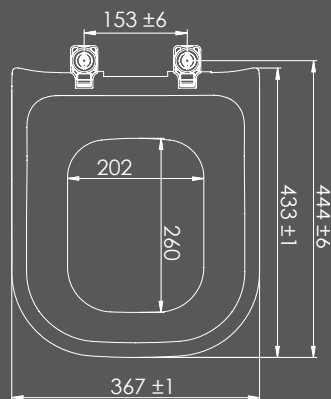

COMPATÍVEL COM AS LOUÇAS

MODELOS	MARCA
LOREN LIKE	LORENZETTI
QUADRA	DECA
POLO	
UNIC	
AXIS	ROCA
DEBBA	
GAP