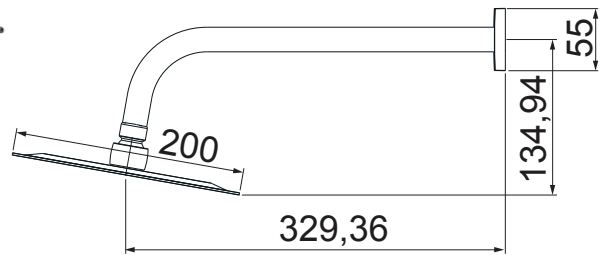

ATRIBUTOS DOS PRODUTOS

7028 C16
LOREN SLIM SQUARE