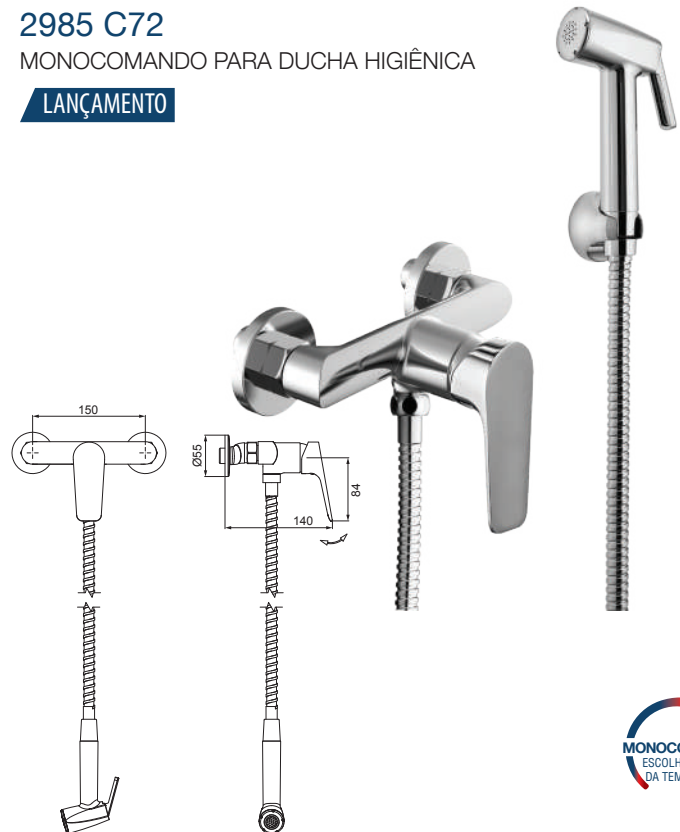

CARACTERÍSTICAS TÉCNICAS

2985 C72

MONOCOMANDO PARA DUCHA HIGIÊNICA

LANÇAMENTO

CARACTERÍSTICAS TÉCNICAS