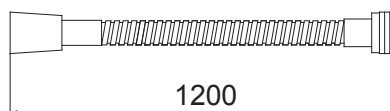

1784 C18

FLEXÍVEL PARA BAIXA PRESSÃO
DN15(1/2") X 1,20M

Indicado para água fria de duchas higiênicas.