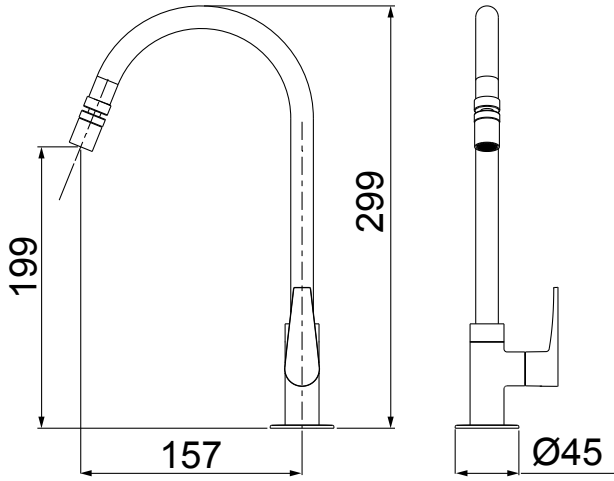

### 1167 C30

TORNEIRA PARA COZINHA DE MESA  
BICA MÓVEL

CERTIFICADO PELO INMETRO

BICA MÓVEL  
GRANDE ÁREA DE ATUAÇÃO

AREJADOR ARTICULADO  
ECONOMIA DE ÁGUA

1167 R32

TORNEIRA PARA COZINHA DE MESA  
BICA MÓVEL