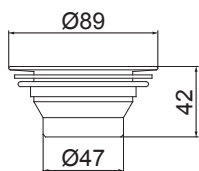

1604 C20

VÁLVULA PARA PIA AMERICANA 3" 1/2"