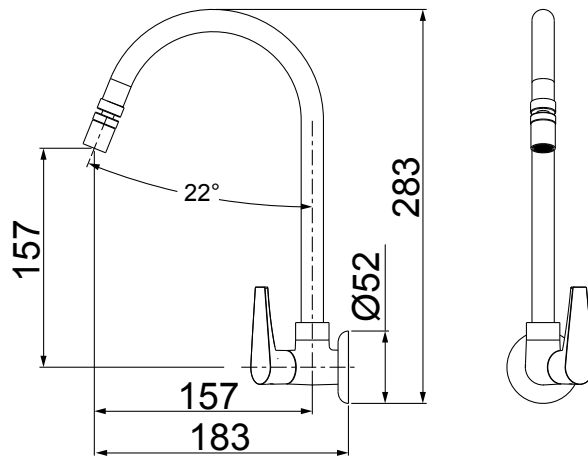

1168 R32

TORNEIRA PARA COZINHA DE PAREDE
BICA MÓVEL