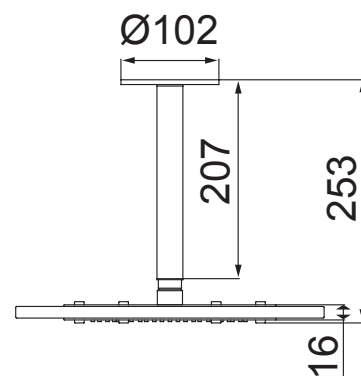

7016 C16
LOREN RAIN ROUND
COM CANO PARA TETO