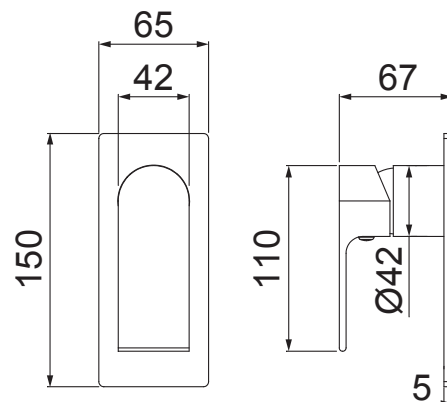

LINHA 78

MONOCOMANDO PARA CHUVEIRO
COM BASE 1/2"