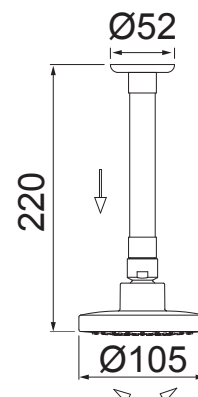

INSTALAÇÃO
TETO