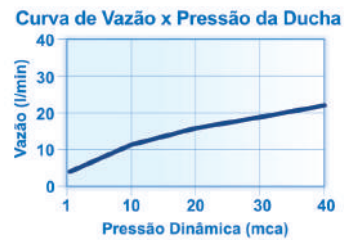

7000 C16
LOREN REGGIA