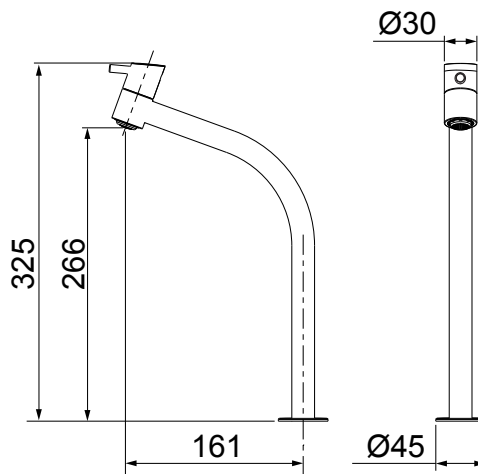

## 1984 B37

DUCHA HIGIÊNICA  
FLEXÍVEL DE 1,20M

1198 R42

1198 C42

PRODUTO IDEAL PARA  
CUBA DE APOIO

**LINHA C42**

TORNEIRA LAVATÓRIO  
PARA CUBA DE APOIO

**LINHA C42**