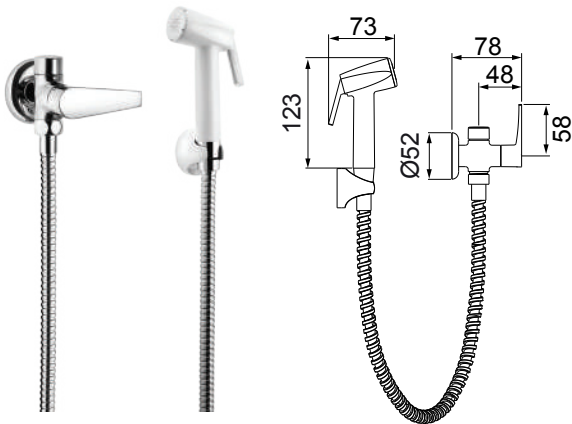

1984 C32

DUCHA HIGIÊNICA COM DERIVAÇÃO
FLEXÍVEL DE 1,20M