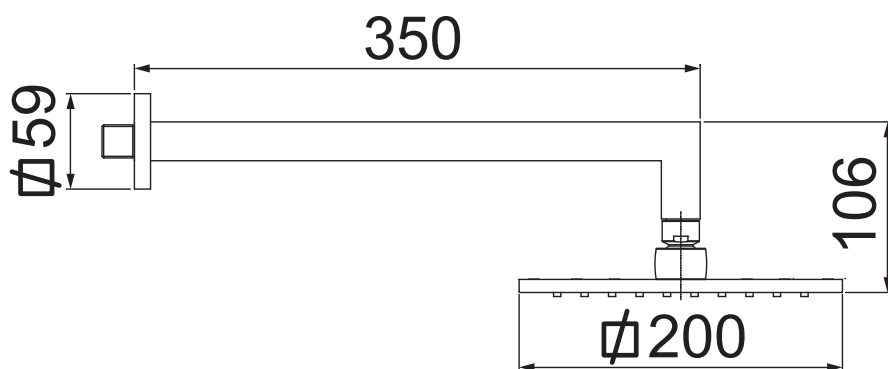

7034 R16  
LOREN QUADRA ROSE GOLD

5014 N16  
LOREN QUADRA BRUSHED NICKEL  
COM CANO PARA TETO

CURVA DE VAZÃO X PRESSÃO DA DUCHA

7034 N16  
LOREN QUADRA BRUSHED NICKEL

CURVA DE VAZÃO X PRESSÃO DA DUCHA

5014 B16  
LOREN QUADRA BLACK  
COM CANO PARA TETO