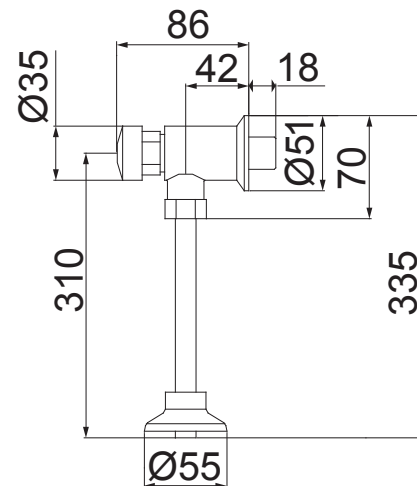

1172 C79

TORNEIRA PARA LAVATÓRIO DE MESA

1179 F79  
**ECO FORTTI**  
 TORNEIRA FECHAMENTO AUTOMÁTICO

1177 C79  
 TORNEIRA PARA LAVATÓRIO DE MESA | BICA ALTA

1626 C79  
 VÁLVULA PARA MICTÓRIO

1300 C79  
DISPOSITIVO ECONOMIZADOR DE ÁGUA | ECO CASA