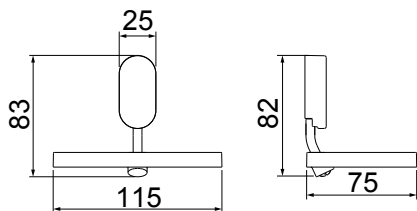

2009 C32

SABONETEIRA
ACRÍLICO