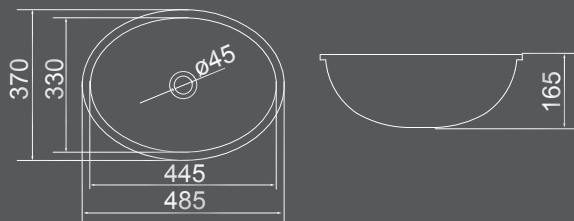

dimensões em milímetros

Todos os produtos em louças podem sofrer pequenas variações nas dimensões apresentadas.