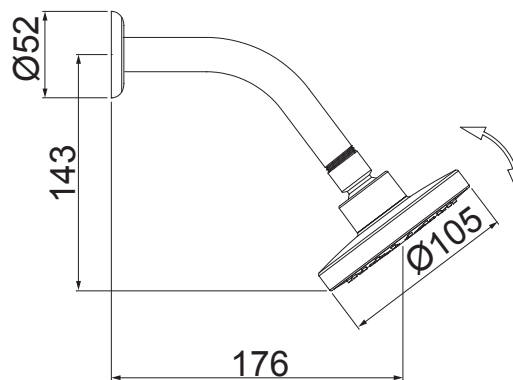

7011 C16
LOREN ONE