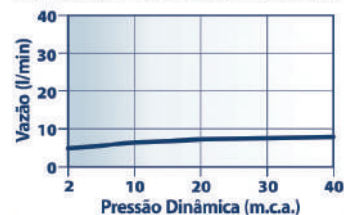

7029 B16  
LOREN FLEX

INSTALAÇÃO  
PAREDE

INSTALAÇÃO  
TETO

VERSATILIDADE  
A MESMA  
DUCHA  
PODE SER  
INSTALADA:

PAREDE OU TETO

CURVA DE VAZÃO x PRESSÃO DA DUCHA

**CANO  
FLEXÍVEL**

7029 G16  
LOREN FLEX