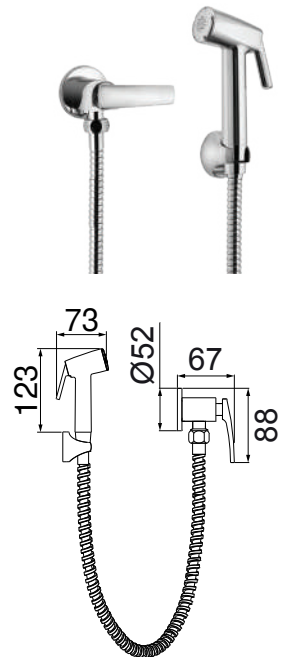

## 4907 LINHA 78

ACABAMENTO PARA REGISTRO DE  
GAVETA DE 1 1/2" E 1 1/4"

4907 C78

4907 B78

\*exceto acabamentos

**1877 C78**MISTURADOR PARA LAVATÓRIO DE MESA  
BICA ALTA**1198 C78**TORNEIRA LAVATÓRIO  
PARA CUBA DE APOIOPRODUTO IDEAL PARA  
**CUBA DE APOIO****1195 C78**TORNEIRA PARA LAVATÓRIO  
DE MESA**1895 C78**MISTURADOR  
PARA BIDÊ**1984 C78**DUCHA HIGIÊNICA  
FLEXÍVEL DE 1,20M**4900 C78\***ACABAMENTO PARA REGISTRO  
DE GAVETA DE 1 1/2" E 1 1/4"**4901 C78\***ACABAMENTO PARA REGISTRO  
DE GAVETA E PRESSÃO DE 1, 1/2" E 3/4"**1/4**  
DE VOLTA\*exceto  
acabamentos