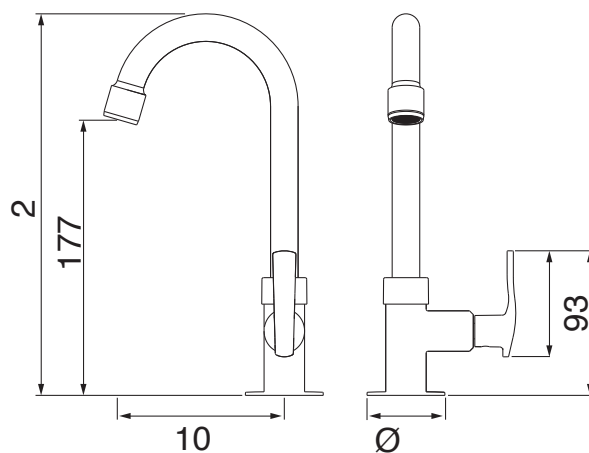

1195 C29

TORNEIRA PARA LAVATÓRIO DE MESA
BICA ALTA