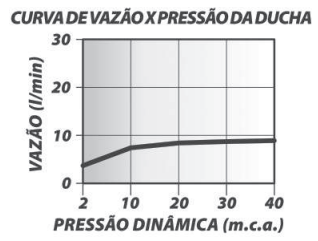

7034 R16
LOREN QUADRA ROSE GOLD