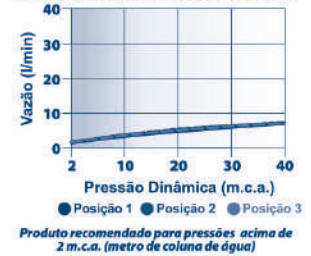

1902 C16
LOREN TRIO
DUCHA COM TRÊS FUNÇÕES, DESVIADOR,
DUCHA MANUAL E FLEXÍVEL DE 1,80M

Curva de Vazão x Pressão da Ducha