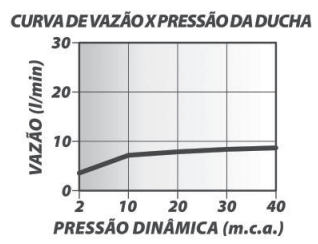

# DUCHAS

***BANHO DESIGN***

***BANHO CONFORTO***

***DUCHAS MANUAIS***

Curva de Vazão x Pressão da Ducha

7016 C16  
LOREN RAIN ROUND  
COM CANO PARA TETO

Curva de Vazão x Pressão da Ducha

5014 R16  
LOREN QUADRA ROSE GOLD  
COM CANO PARA TETO