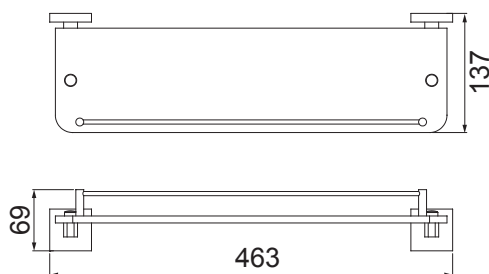

2040 C98
TOALHEIRO BARRA