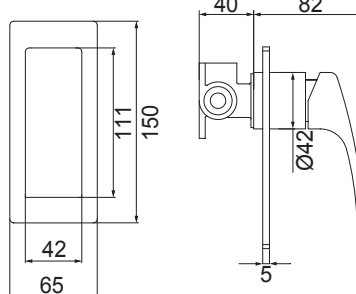

2993 LINHA 89
MONOCOMANDO PARA CHUVEIRO
COM BASE 1/2"

ACOMPANHA
BASE