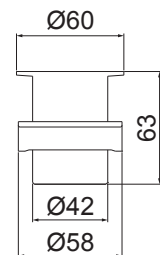

1612 C20

VÁLVULA PARA TANQUE 2 3/8" X 1.1/4" S/L