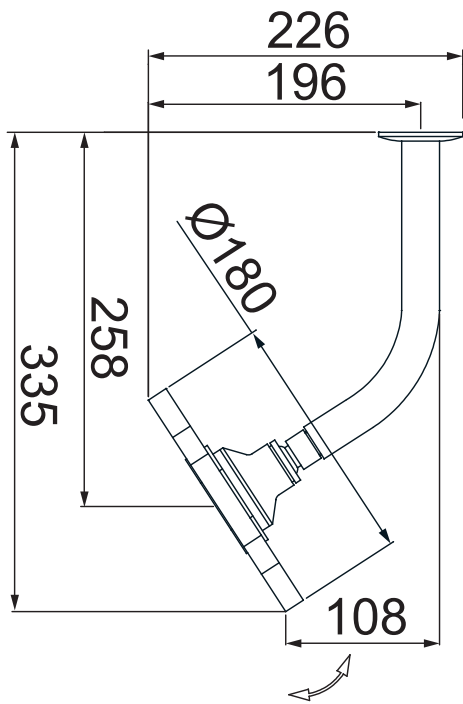

7000 C16
LOREN REGGIA