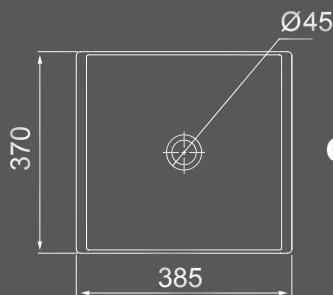

CUBA QUADRADA SA-02

DE APOIO
385MM X 370MM