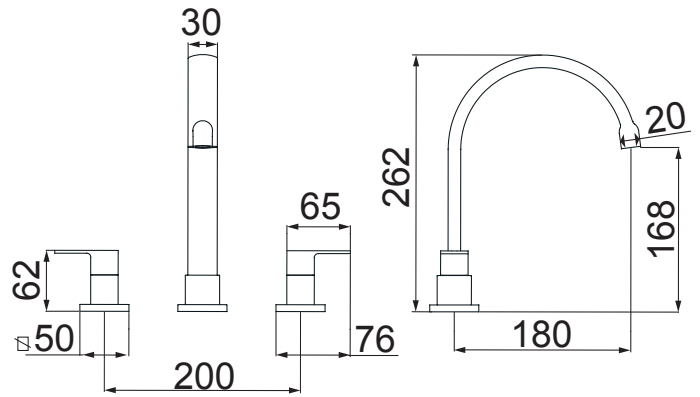

TOALHEIRO BARRA

**2042 B83**

TOALHEIRO BARRA DUPLO

**2060 B83**

CABIDE

**1877 C98**  
MISTURADOR PARA LAVATÓRIO DE MESA  
BICA ALTA

**1195 C98**  
TORNEIRA PARA LAVATÓRIO DE MESA  
BICA ALTA

**1984 C98**  
DUCHA HIGIÊNICA COM DERIVAÇÃO  
FLEXÍVEL DE 1,20M