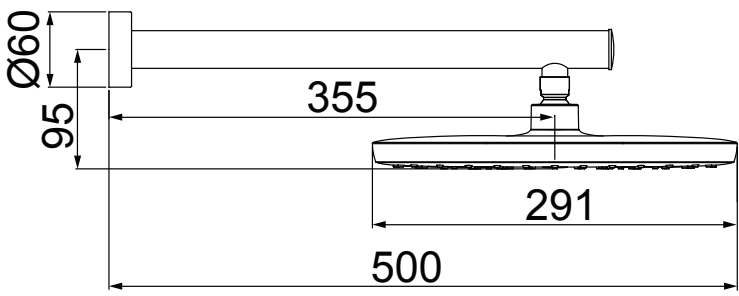

5018 C16
LOREN CLEAN
SISTEMA AUTO LIMPANTE
COM CANO PARA TETO

SISTEMA AUTO LIMPANTE
LIMPEZA AUTOMÁTICA
OCORRE SEMPRE QUE
O FLUXO DE ÁGUA É
INTERROMPIDO

7018 C16
LOREN CLEAN
SISTEMA AUTO LIMPANTE

SISTEMA AUTO LIMPANTE
LIMPEZA AUTOMÁTICA
OCORRE SEMPRE QUE
O FLUXO DE ÁGUA É
INTERROMPIDO