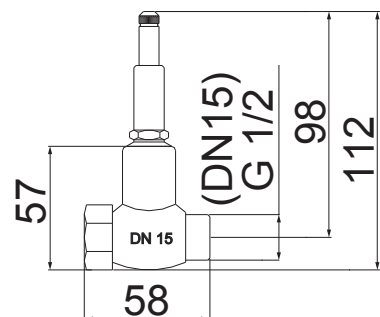

BASE DE REGISTRO DE PRESSÃO
DN15 1/2"