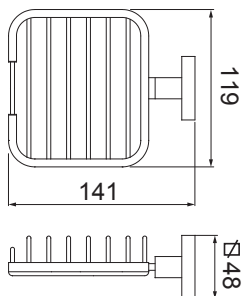

**4900 C98\***  
ACABAMENTO PARA REGISTRO DE GAVETA  
DE 1 1/2" E 1 1/4"

**4901 C98\***  
ACABAMENTO PARA REGISTRO DE GAVETA E PRESSÃO  
DE 1, 1/2" E 3/4"

**1/4**  
DE VOLTA  
\*exceto acabamentos

**2008 C98**  
SABONETEIRA CESTO DE METAL