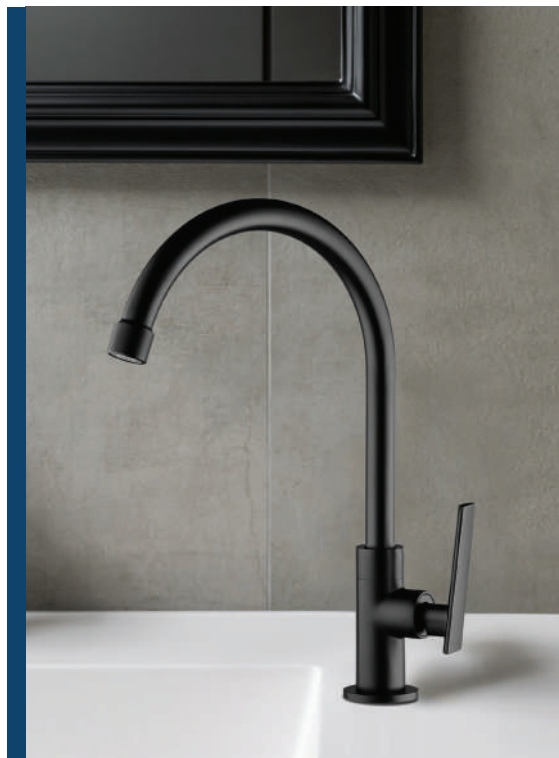

1195 B37

TORNEIRA PARA LAVATÓRIO DE MESA