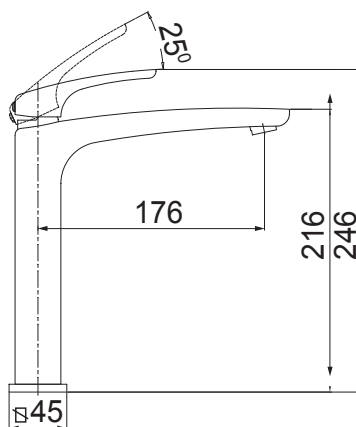

2877 LINHA 89
MISTURADOR MONOCOMANDO
LAVATÓRIO PARA CUBA DE APOIO

PRODUTO IDEAL PARA
CUBA DE APOIO