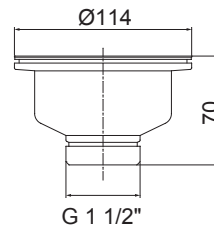

1625 C20

VÁLVULA PARA PIA DE COZINHA 4" 1/2 X 1 1/2" INOX