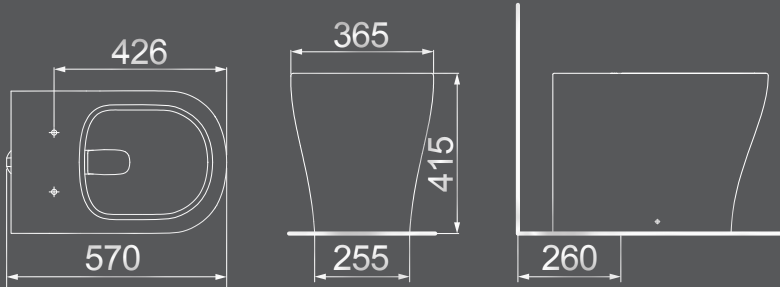

BACIA CONVENCIONAL
BC-92

BRANCO