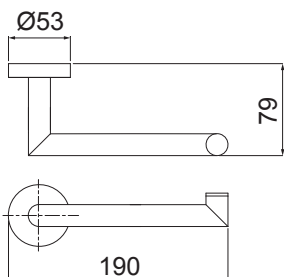

2022 LINHA 82

SUPORTE DUPLO TOALHA | PAPEL