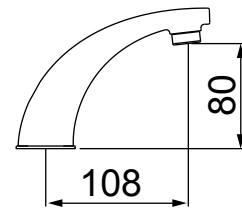

**2060 C27**  
CABIDE

LANÇAMENTO 1195 R32

TORNEIRA PARA LAVATÓRIO DE MESA  
BICA ALTA

1195 C32

TORNEIRA PARA LAVATÓRIO DE MESA  
BICA ALTA

1876 C32

MISTURADOR PARA LAVATÓRIO DE MESA  
BICA ALTA