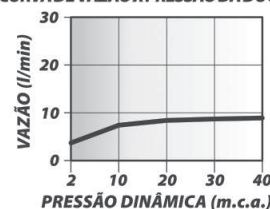

7034 R16  
LOREN QUADRA ROSE GOLD

5014 N16  
LOREN QUADRA BRUSHED NICKEL  
COM CANO PARA TETO

CURVA DE VAZÃO X PRESSÃO DA DUCHA

7034 N16  
LOREN QUADRA BRUSHED NICKEL

CURVA DE VAZÃO X PRESSÃO DA DUCHA

5014 B16  
LOREN QUADRA BLACK  
COM CANO PARA TETO