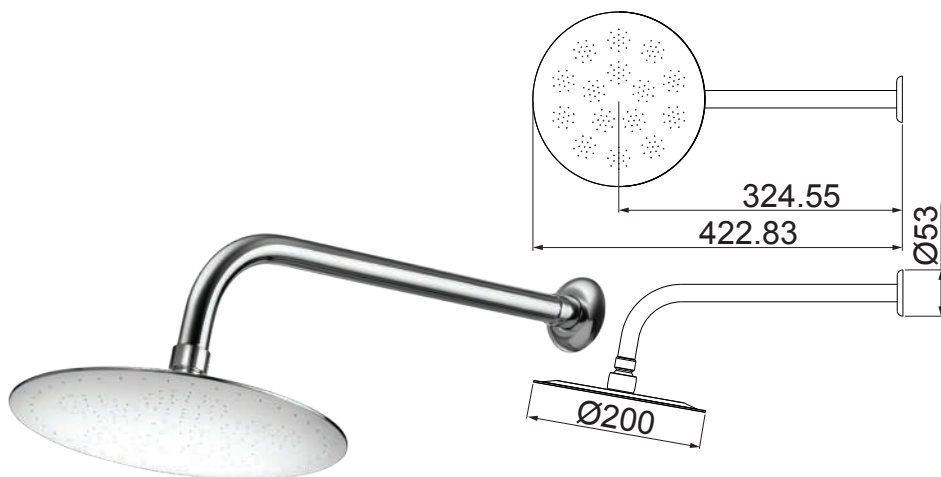

ATRIBUTOS DOS PRODUTOS

7024 C16
LOREN SLIM ROUND