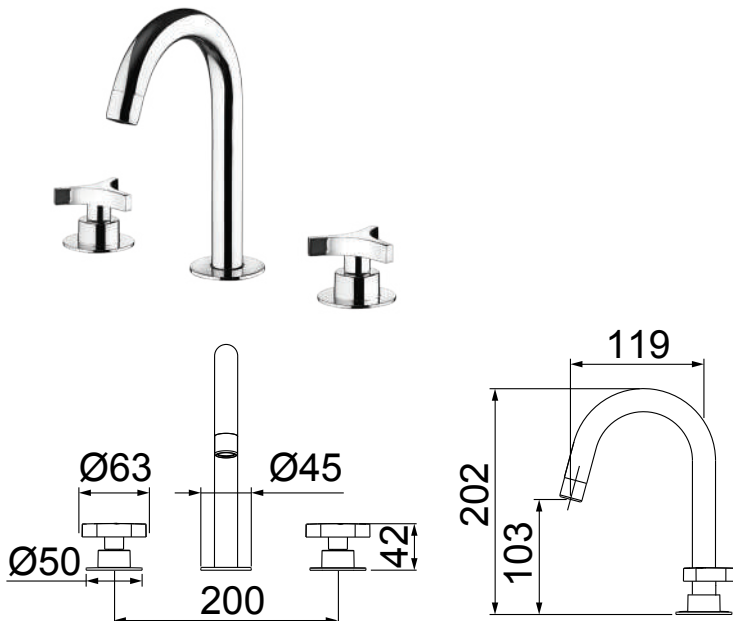

1877 C33

MISTURADOR PARA LAVATÓRIO DE MESA
BICA ALTA