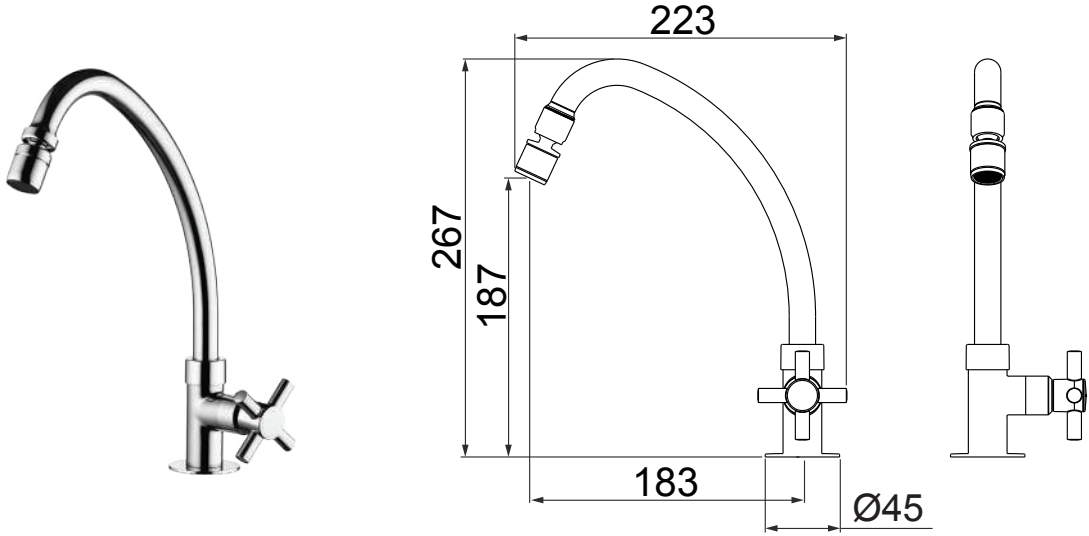

1167 C34

TORNEIRA PARA COZINHA DE MESA
BICA MÓVEL

CERTIFICADO PELO INMETRO