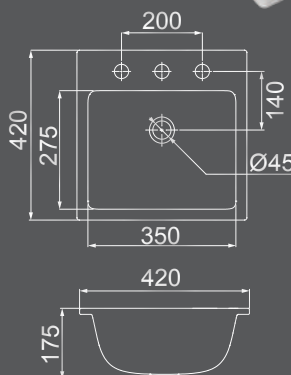

DE SOBREPOR
420MM X 420MM

* ACOMPANHA SIFÃO E VÁLVULA

dimensões em milímetros

Todos os produtos em louças podem sofrer pequenas variações nas dimensões apresentadas.