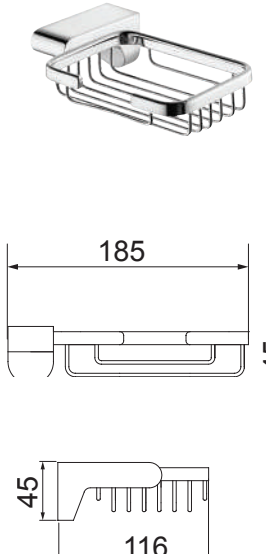

2008 C78
SABONETEIRA
CESTO DE METAL