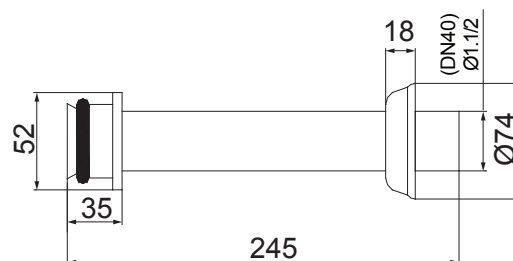

1767 C17

LIGAÇÃO DE BACIA AJUSTÁVEL DN40 1 1/2" X 24,5CM