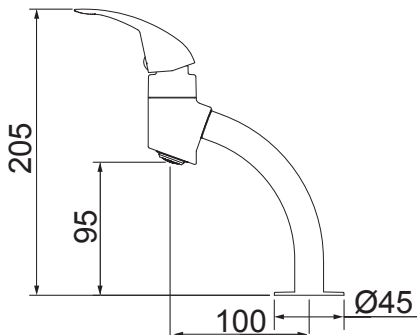

1194 C56

TORNEIRA PARA LAVATÓRIO
DE MESA