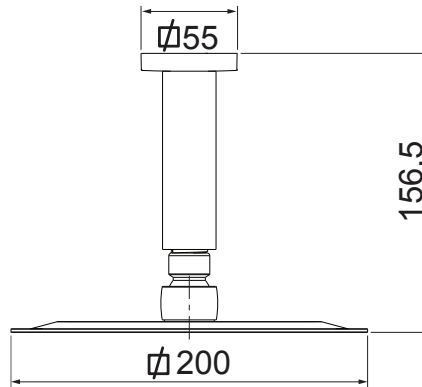

## ATRIBUTOS DOS PRODUTOS

7028 C16  
LOREN SLIM SQUARE

5013 C16  
LOREN SLIM SQUARE  
COM CANO PARA TETO

7023 C16  
LOREN SLIM SQUARE

7035 C16  
LOREN CLEAN  
SISTEMA AUTO LIMPANTE  
5 OPÇÕES DE JATOS

SISTEMA AUTO LIMPANTE  
LIMPEZA AUTOMÁTICA NA  
TROCA DO TIPO DE JATO.