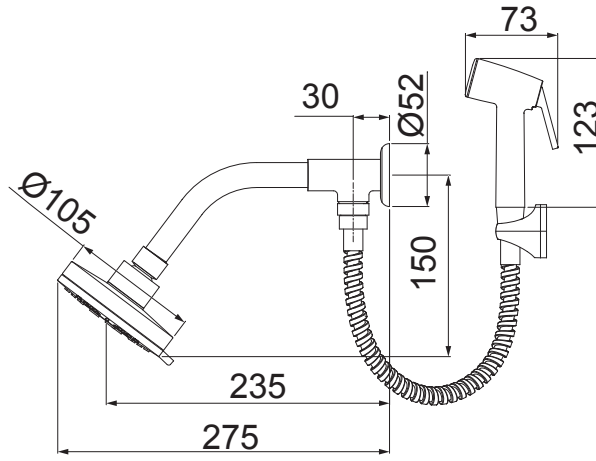

TIPOS DE JATOS

1902 C16
LOREN TRIO
DUCHA COM TRÊS FUNÇÕES, DESVIADOR,
DUCHA MANUAL E FLEXÍVEL DE 1,80M

7002 C16
LOREN TRIO
DUCHA COM TRÊS FUNÇÕES