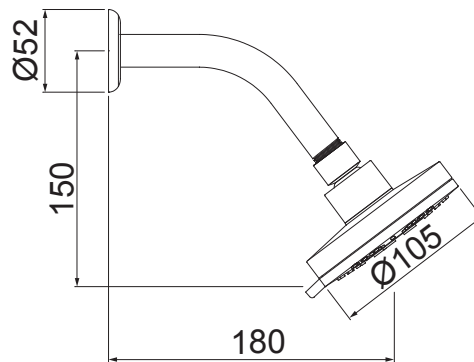

1902 C16  
LOREN TRIO  
DUCHA COM TRÊS FUNÇÕES, DESVIADOR,  
DUCHA MANUAL E FLEXÍVEL DE 1,80M

Curva de Vazão x Pressão da Ducha

7002 C16  
LOREN TRIO  
DUCHA COM TRÊS FUNÇÕES

Curva de Vazão x Pressão da Ducha