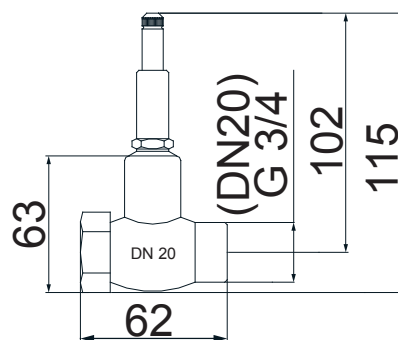

LOREN BASE 1400 C10

CERTIFICADO PELO INMETRO

BASE DE REGISTRO DE PRESSÃO
DN20 3/4"