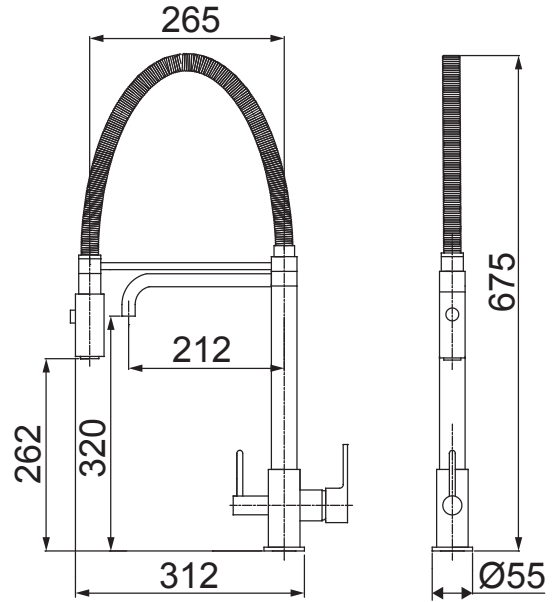

2264 C76

MISTURADOR MONOCOMANDO PARA COZINHA DE MESA COM DUCHA ESPECIAL E SAÍDA PARA ÁGUA FILTRADA

DUAS OPÇÕES DE JATOS

MECANISMO DE VEDAÇÃO CERÂMICO

- Maior Vida Útil.
- Praticidade e Conforto.
- 1/4 de volta: Rapidez no Acionamento e Fechamento que Proporciona Economia de Água.