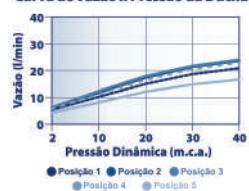

Curva de Vazão x Pressão da Ducha