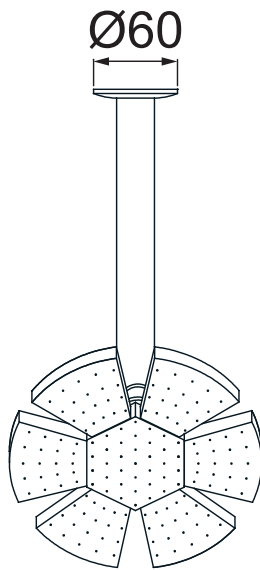

7000 C16
LOREN REGGIA