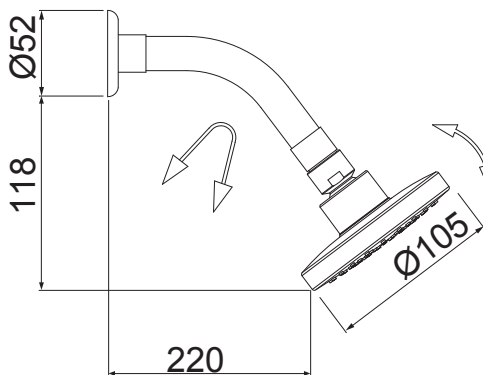

INSTALAÇÃO
PAREDE