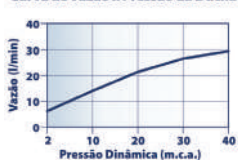

SISTEMA AUTO LIMPANTE  
LIMPEZA AUTOMÁTICA  
OCORRE SEMPRE QUE  
O FLUXO DE ÁGUA É  
INTERROMPIDO

Curva de Vazão x Pressão da Ducha

5018 C16  
**LOREN CLEAN**  
 SISTEMA AUTO LIMPANTE  
 COM CANO PARA TETO