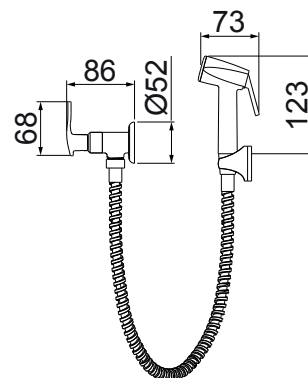

**4901 C41**  
 ACABAMENTO PARA REGISTRO DE GAVETA E PRESSÃO  
 DE 1, 1/2" E 3/4"

1195 C29

TORNEIRA PARA LAVATÓRIO DE MESA  
BICA ALTA

1877 C29

MISTURADOR PARA LAVATÓRIO DE MESA  
BICA ALTA

1984 C29

DUCHA HIGIÊNICA | FLEXÍVEL DE 1,20M