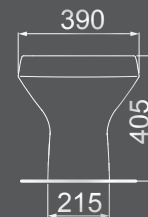

**MASTER JET**

**ANEL FECHADO**

**BACIA PARA CAIXA ACOPLADA**  
**BA-78**

**BACIA CONVENCIONAL**  
**BC-78**

**CAIXA ACOPLADA DUO FLOW**  
**CXD-M**

BRANCO

BRANCO

dimensões em milímetros