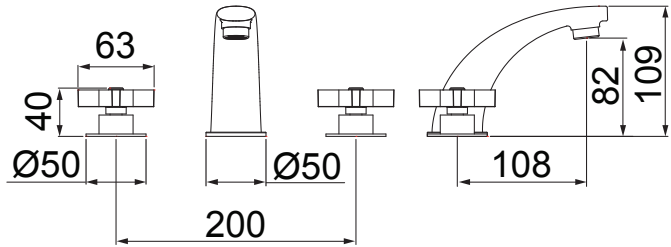

TORNEIRA PARA LAVATÓRIO DE MESA

**Desempenho**

INMETRO Voluntário OCP 0107

**1876 C47**

MISTURADOR PARA LAVATÓRIO DE MESA

**1984 C47**

DUCHA HIGIÊNICA | FLEXÍVEL DE 1,20M

**4900 C47\***