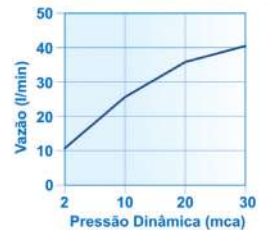

Curva de Vazão x Pressão da Ducha