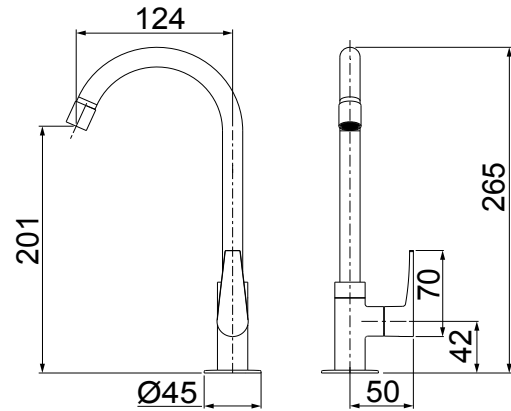

LANÇAMENTO 1195 R32

TORNEIRA PARA LAVATÓRIO DE MESA
BICA ALTA