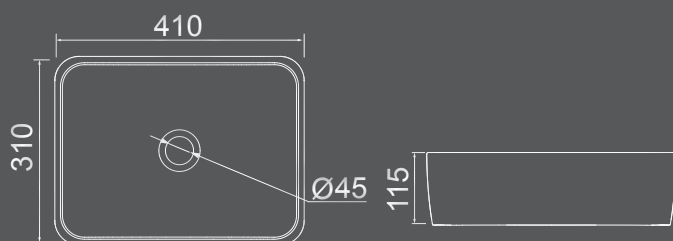

## CUBA QUADRADA SA-30

DE APOIO  
305MM X 305MM

dimensões em milímetros

Todos os produtos em louças podem sofrer pequenas variações nas dimensões apresentadas.

**CUBA** RETANGULAR  
**SA-03**

DE APOIO  
410MM X 310MM