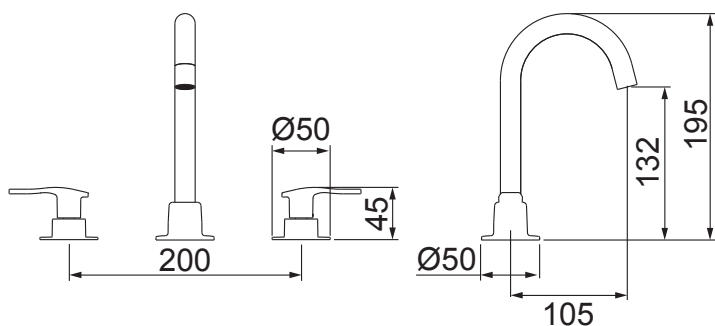

**4901 C41**  
 ACABAMENTO PARA REGISTRO DE GAVETA E PRESSÃO  
 DE 1, 1/2" E 3/4"

1195 C29

TORNEIRA PARA LAVATÓRIO DE MESA  
BICA ALTA

1877 C29

MISTURADOR PARA LAVATÓRIO DE MESA  
BICA ALTA

1984 C29

DUCHA HIGIÊNICA | FLEXÍVEL DE 1,20M