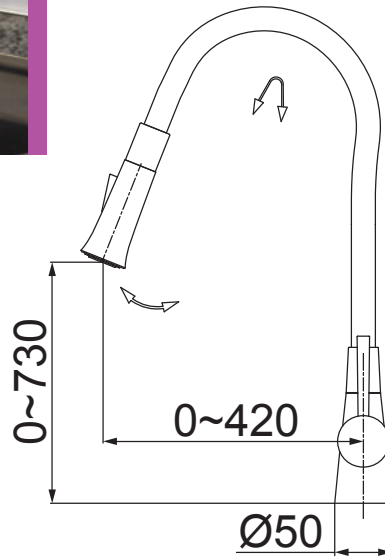

2257 LINHA 27
MONOCOMANDO PARA COZINHA DE PAREDE
BICA MÓVEL

2 TIPOS DE JATO

CONCENTRADO

SPRAY