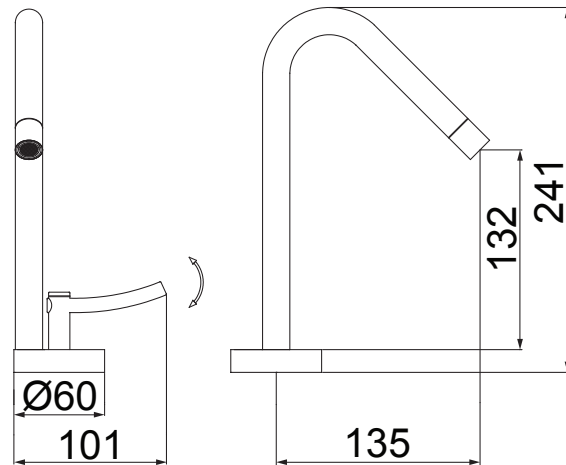

4875 C60
MISTURADOR MONOMIX PARA LAVATÓRIO DE MESA

CARACTERÍSTICAS TÉCNICAS

FURAÇÃO RECOMENDADA PARA INSTALAÇÃO	37mm
PRESSÃO MÍNIMA PARA FUNCIONAMENTO	7 m.c.a.

MONOMIX
1/4 DE VOLTA
ESCOLHA GRADUAL
DA TEMPERATURA