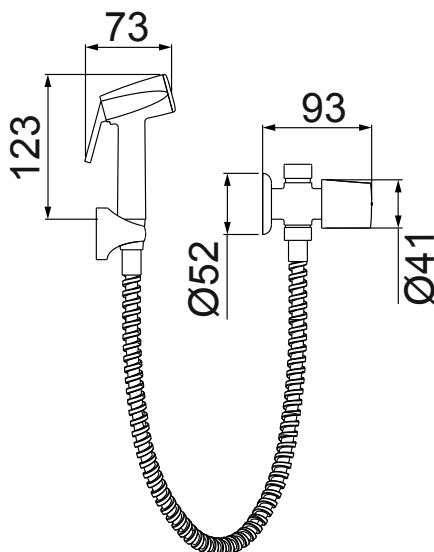

1895 C41

MISTURADOR PARA BIDÊ

**1983 C41**  
 DUCHA HIGIÊNICA  
 FLEXÍVEL DE 1,20M

**1984 C41**  
 DUCHA HIGIÊNICA COM DERIVAÇÃO  
 FLEXÍVEL DE 1,20M

**4900 C41**  
 ACABAMENTO PARA REGISTRO DE GAVETA  
 DE 1 1/2" E 1 1/4"