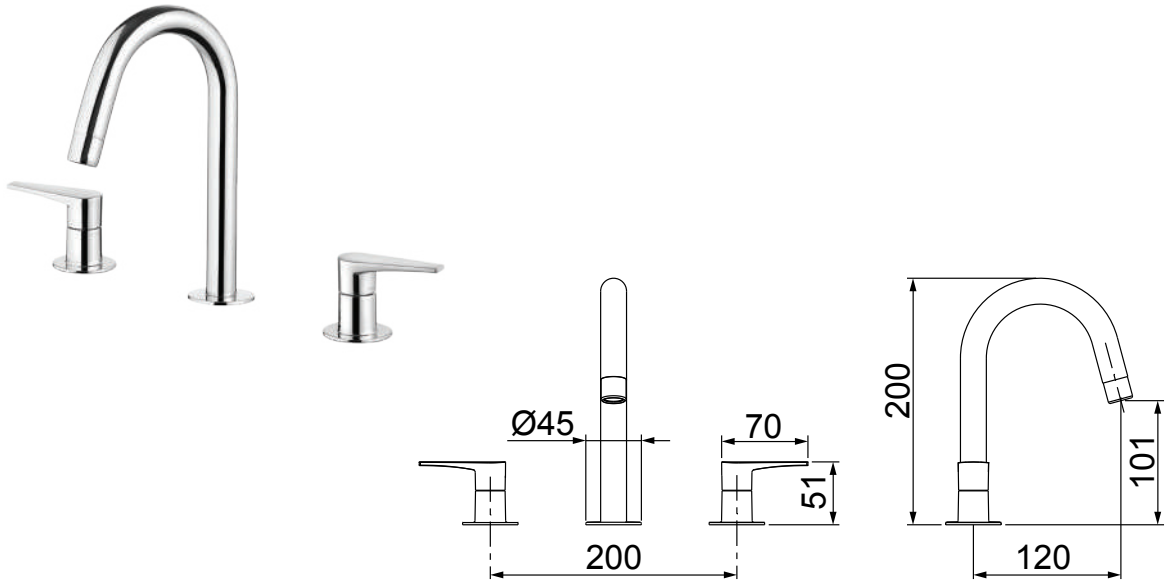

1877 C32

MISTURADOR PARA LAVATÓRIO DE MESA
BICA ALTA