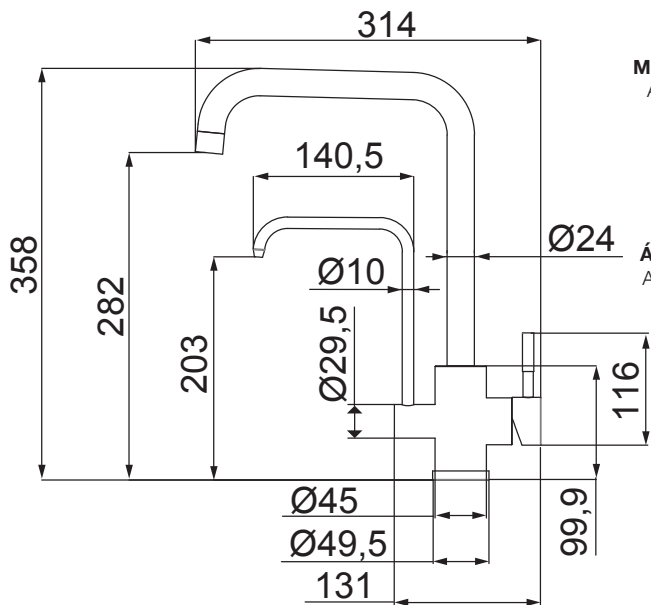

2263 I82

MISTURADOR MONOCOMANDO PARA COZINHA DE MESA COM SAÍDA PARA ÁGUA FILTRADA DE INOX

MECANISMO DUPLA FUNÇÃO:

MONOCOMANDO
ABERTURA PARA A DIREITA

ÁGUA FILTRADA
ABERTURA PARA FRENTE