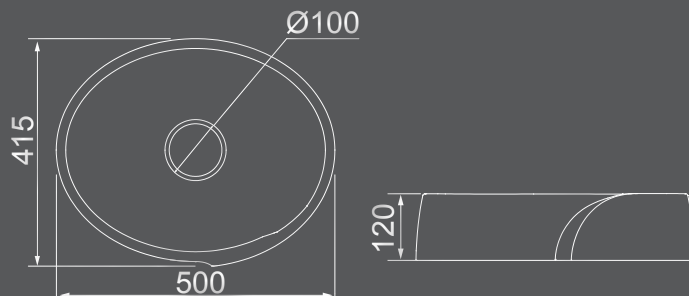

DE APOIO  
655MM X 380MM

**CUBA** OVAL  
**OA-03**

DE APOIO  
500MM X 415MM

dimensões em milímetros

Todos os produtos em louças podem sofrer pequenas variações nas dimensões apresentadas.

**CUBA** RETANGULAR  
**SA-92**