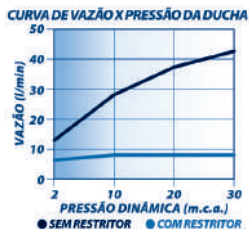

5013 C16
LOREN SLIM SQUARE
COM CANO PARA TETO