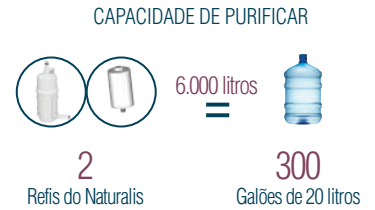

ELIMINA PARTÍCULAS SÓLIDAS COMO BARRO, LIMO E FERRUGEM. EXCESSO DE CLORO, GOSTOS E ODORES DESAGRADÁVEIS.