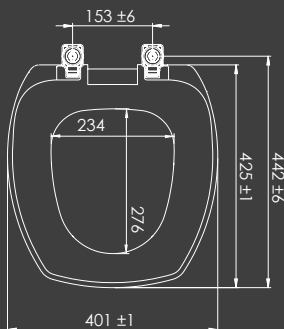

BRANCO

OPÇÃO COM

BRANCO

OPÇÃO COM

ASSENTO PARA THEMA

FABRICADO EM POLIPROPILENO
RESISTENTE A IMPACTOS

FORMATO ANATÔMICO
MAIS CONFORTO

TAMPA ENVOLVENTE
MAIS HIGIÊNICO

FIXADORES AJUSTÁVEIS
E ANTIDESLIZANTES

ASSENTO PARA ASPEN / FAST

FABRICADO EM POLIPROPILENO
RESISTENTE A IMPACTOS

FORMATO ANATÔMICO
MAIS CONFORTO

TAMPA ENVOLVENTE
MAIS HIGIÊNICO

FIXADORES AJUSTÁVEIS
E ANTIDESLIZANTES

COMPATÍVEL
COM A LOUÇA

MODELO

THEMA

COMPATÍVEL
COM AS LOUÇAS

MODELOS

ASPEN
FAST
ALAMO