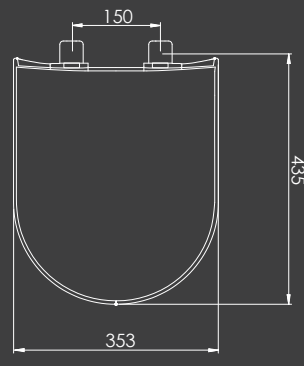

COMPATÍVEL
COM AS LOUÇAS

MODELOS