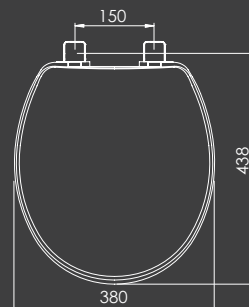

ASSENTO FORMATTA

FABRICADO EM POLIPROPILENO
RESISTENTE A IMPACTOS

MODELO UNIVERSAL
PARA LOUÇAS OVAIS

FORMATO ANATÔMICO
MAIS CONFORTO

TAMPA ENVOLVENTE
MAIS HIGIÊNICO

FIXADORES AJUSTÁVEIS
E ANTIDESLIZANTES