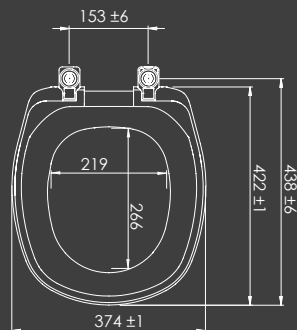

COMPATÍVEL
COM AS LOUÇAS

MODELOS

ASPEN
FAST
ALAMO