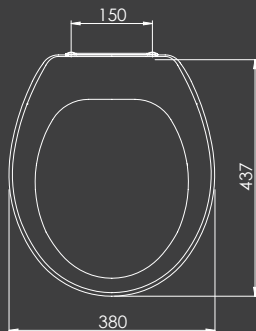

ASSENTO DURATTI

FABRICADO EM POLIPROPILENO
RESISTENTE A IMPACTOS

MODELO UNIVERSAL
PARA LOUÇAS OVAIS

FORMATO ANATÔMICO
MAIS CONFORTO

TAMPA ENVOLVENTE
MAIS HIGIÊNICO