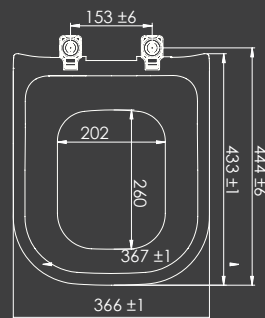

ASSENTO LORENLIKE TF

FABRICADO EM RESINA TERMOFIXA

ALTA DURABILIDADE
BACTERICIDA
NÃO RISCA
NÃO PERDE O BRILHO

FORMATO ANATÔMICO
MAIS CONFORTO

DESIGN CLEAN
ENCAIXE PERFEITO
ALTO BRILHO
FÁCIL LIMPEZA

TAMPA ENVOLVENTE
MAIS HIGIÊNICO

**FIXADORES AJUSTÁVEIS
E ANTIDSLIZANTES**

COMPATÍVEL COM AS LOUÇAS

MODELOS	MARCA
LORENLIKE	LORENZETTI
QUADRA POLO LUNIC PIANO GAP DEBBA	OUTRAS