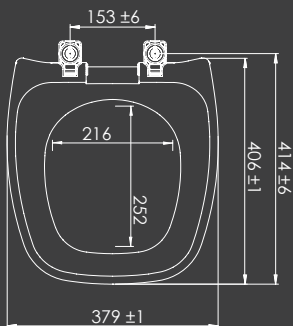

BRANCO

OPÇÃO COM

ASSENTO PARA FIT / VERSATO

FABRICADO EM POLIPROPILENO
RESISTENTE A IMPACTOS

FORMATO ANATÔMICO
MAIS CONFORTO

TAMPA ENVOLVENTE
MAIS HIGIÊNICO

FIXADORES AJUSTÁVEIS
E ANTIDESLIZANTES

COMPATÍVEL
COM AS LOUÇAS

MODELOS

FIT
VERSATO
STYLUS
SAVARY

BRANCO

OPÇÃO COM

ASSENTO PARA ETNA

FABRICADO EM POLIPROPILENO
RESISTENTE A IMPACTOS

FORMATO ANATÔMICO
MAIS CONFORTO

TAMPA ENVOLVENTE
MAIS HIGIÊNICO

FIXADORES AJUSTÁVEIS
E ANTIDESLIZANTES

COMPATÍVEL
COM AS LOUÇAS

MODELOS

ETNA
VOGUE PLUS
LIFE
FLOX