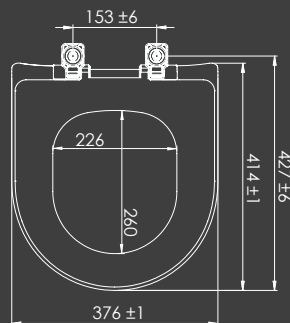

BRANCO

OPÇÃO COM

ASSENTO PARA MONTE CARLO

FABRICADO EM POLIPROPILENO
RESISTENTE A IMPACTOS

FORMATO ANATÔMICO
MAIS CONFORTO

TAMPA ENVOLVENTE
MAIS HIGIÊNICO

FIXADORES AJUSTÁVEIS
E ANTIDESLIZANTES

COMPATÍVEL
COM AS LOUÇAS

MODELOS

MONTE CARLO
TURIM

BRANCO

OPÇÃO COM

ASSENTO PARA RIVIERA / SMART / NEXU

FABRICADO EM POLIPROPILENO
RESISTENTE A IMPACTOS

FORMATO ANATÔMICO
MAIS CONFORTO

TAMPA ENVOLVENTE
MAIS HIGIÊNICO

FIXADORES AJUSTÁVEIS
E ANTIDESLIZANTES

COMPATÍVEL
COM AS LOUÇAS

MODELOS

RIVIERA
SMART
NEXU