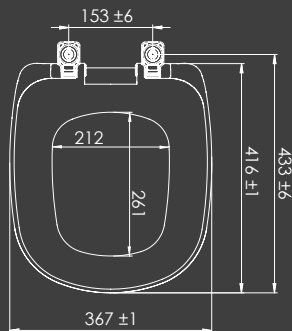

ASSENTO PARA SABATINI

FABRICADO EM POLIPROPILENO
RESISTENTE A IMPACTOS

FORMATO ANATÔMICO
MAIS CONFORTO

TAMPA ENVOLVENTE
MAIS HIGIÊNICO

FIXADORES AJUSTÁVEIS E
ANTIDESLIZANTES

COMPATÍVEL
COM AS LOUÇAS

MODELOS

SABATINI
DONA BEJA
PARIS