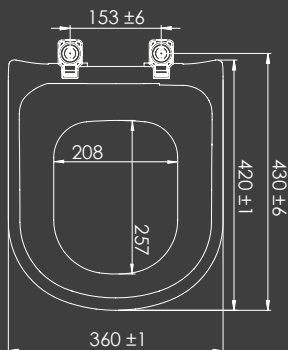

COMPATÍVEL COM AS LOUÇAS

MODELOS	MARCA
SQUARE LORENLUNA LORENCLASS	LORENZETTI
VOGUE PLUS LIFE FLOX	OUTRAS