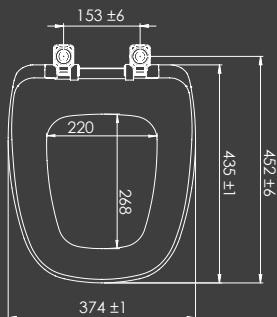

BRANCO

OPÇÃO COM

ASSENTO PARA MONTE CARLO

FABRICADO EM POLIPROPILENO
RESISTENTE A IMPACTOS

FORMATO ANATÔMICO
MAIS CONFORTO

TAMPA ENVOLVENTE
MAIS HIGIÊNICO

FIXADORES AJUSTÁVEIS
E ANTIDESLIZANTES

COMPATÍVEL
COM AS LOUÇAS

MODELOS

MONTE CARLO
TURIM

BRANCO

OPÇÃO COM

ASSENTO PARA RIVIERA / SMART / NEXU

FABRICADO EM POLIPROPILENO
RESISTENTE A IMPACTOS

FORMATO ANATÔMICO
MAIS CONFORTO

TAMPA ENVOLVENTE
MAIS HIGIÊNICO

FIXADORES AJUSTÁVEIS
E ANTIDESLIZANTES

COMPATÍVEL
COM AS LOUÇAS

MODELOS

RIVIERA
SMART
NEXU