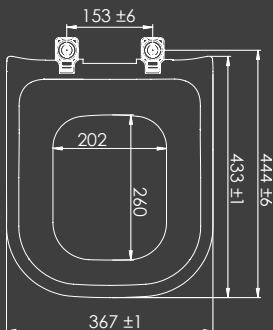

ASSENTO LORENLIKE PP

FABRICADO EM POLIPROPILENO
RESISTENTE A IMPACTOS

FORMATO ANATÔMICO
MAIS CONFORTO

DESIGN CLEAN
ENCAIXE PERFEITO
ALTO BRILHO
FÁCIL LIMPEZA

TAMPA ENVOLVENTE
MAIS HIGIÊNICO

**FIXADORES AJUSTÁVEIS
E ANTIDSLIZANTES**

COMPATÍVEL COM AS LOUÇAS

MODELOS	MARCA
LORENLIKE	LORENZETTI
QUADRA POLO LUNIC PIANO GAP DEBBA	OUTRAS