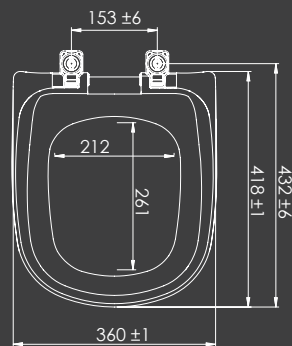

BRANCO

OPÇÃO COM

ASSENTO PARA FIT / VERSATO

FABRICADO EM POLIPROPILENO
RESISTENTE A IMPACTOS

FORMATO ANATÔMICO
MAIS CONFORTO

TAMPA ENVOLVENTE
MAIS HIGIÊNICO

FIXADORES AJUSTÁVEIS
E ANTIDESLIZANTES

COMPATÍVEL
COM AS LOUÇAS

MODELOS

FIT
VERSATO
STYLUS
SAVARY

BRANCO

OPÇÃO COM

ASSENTO PARA ETNA

FABRICADO EM POLIPROPILENO
RESISTENTE A IMPACTOS

FORMATO ANATÔMICO
MAIS CONFORTO

TAMPA ENVOLVENTE
MAIS HIGIÊNICO

FIXADORES AJUSTÁVEIS
E ANTIDESLIZANTES

COMPATÍVEL
COM AS LOUÇAS

MODELOS

ETNA
VOGUE PLUS
LIFE
FLOX