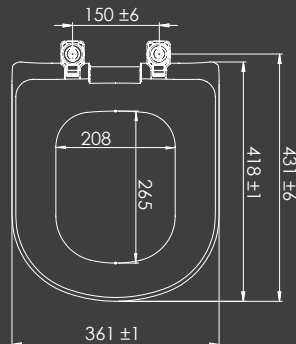

COMPATÍVEL COM AS LOUÇAS

MODELOS	MARCA
SQUARE LORENLUNA LORENCLASS	LORENZETTI
VOGUE PLUS LIFE FLOX	OUTRAS