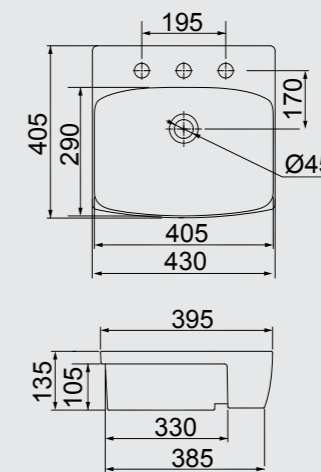

CUBAS

EMBUTIR

CUBAS

SEMI ENCAIXE E SOBREPOR

CBO-09
CUBA OVAL
DE EMBUTIR
485MM X 370MM

OE-40
CUBA OVAL
DE EMBUTIR
405MM X 305MM

CBR-12
CUBA REDONDA
DE EMBUTIR
Ø 365MM

SF-01
CUBA RETANGULAR
DE SEMI ENCAIXE COM MESA
430MM X 405MM

CBOS-38
CUBA OVAL
DE SOBREPOR
505MM X 390MM

CUBA

DE SOBREPOR

SS-01*
CUBA QUADRADA
DE SOBREPOR COM MESA
420MM X 420MM

BRANCO

* ACOMPANHA SIFÃO E VÁLVULA

CUBAS

COMBOS