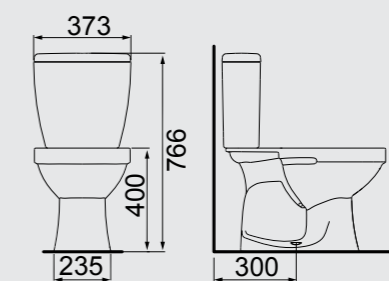

LOREN ONE

BACIAS E CAIXA ACOPLADA

ASSENTO COMPATÍVEL:
LOREN ONE PP

BACIA PARA CAIXA ACOPLADA
BA-29

CAIXA ACOPLADA
CX-E

CAIXA ACOPLADA DUO FLOW
CXD-E

BRANCO BEGE CINZA PRETO