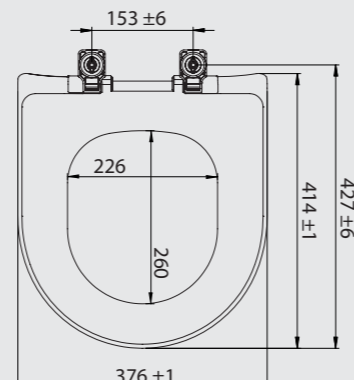

FIXAÇÃO INTELIGENTE
ASSENTO E TAMPA NÃO CAEM
AJUSTÁVEL E DE FÁCIL INSTALAÇÃO

COMPATÍVEL COM AS LOUÇAS

MODELOS	MARCA
RIVIERA	CELITE
SMART	
NEXO	ROCA

MECANISMOS E COMPLEMENTARES | PARA CAIXA ACOPLADA

1808 C13