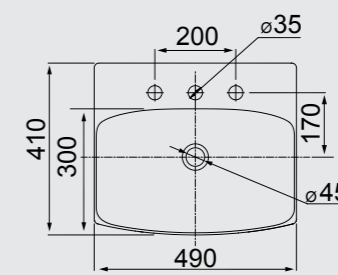

SA-98
CUBA RETANGULAR
DE APOIO
655MM X 380MM

BRANCO PRETO

0A-03
CUBA OVAL
DE APOIO
500MM X 415MM

BRANCO PRETO

SA-92
CUBA RETANGULAR
DE APOIO COM MESA
495MM X 410MM

BRANCO PRETO

CUBAS

APOIO