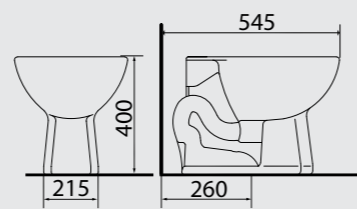

BACIA CONVENCIONAL
PI-46

BRANCO BEGE CINZA PRETO