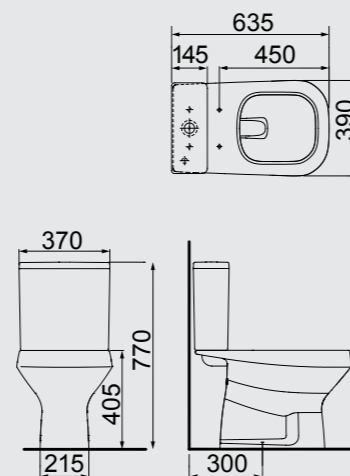

BACIA PARA CAIXA ACOPLADA
BA-78
CAIXA ACOPLADA DUO FLOW
CXD-M

BRANCO

BACIA CONVENCIONAL
BC-78

BRANCO

LAVATÓRIO COLUNA
LC-78
553MM X 438MM
COLUNA
CN-M

BRANCO

LAVATÓRIO COLUNA
LC-78
553MM X 438MM
COLUNA SUSPensa
CS-M