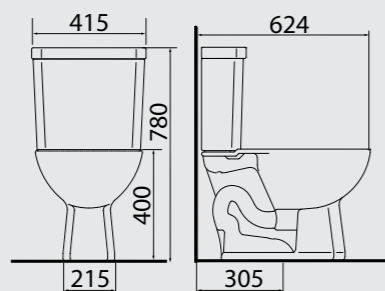

BACIA CONVENCIONAL
BC-41

BRANCO BEGE CINZA PRETO

LAVATÓRIO COLUNA
LC-41
500MM X 400MM

BRANCO BEGE CINZA PRETO

LAVATÓRIO COLUNA
LC-41
500MM X 400MM

BRANCO BEGE CINZA PRETO

ESTÚDIO DA LAREIRA,
ASSINADO PELA ARQUITETA
IDALIA DAUDT

SQUARE

BACIAS E CAIXA ACOPLADA

ASSENTO COMPATÍVEL:
LOREN LUNA PP E PP SOFT CLOSE | LEVITTI MULTI ALMOFADADO

BACIA PARA CAIXA ACOPLADA
PA-43

CAIXA ACOPLADA DUO FLOW
CX-50

BRANCO BEGE PRETO

BACIA CONVENCIONAL
PI-46