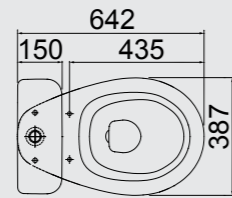

LOREN WAY

BACIAS E CAIXA ACOPLADA

ASSENTO COMPATÍVEL:
DURATTI | LEVITTI OVAL ALMOFADADO

BACIA PARA CAIXA ACOPLADA
BA-30

CAIXA ACOPLADA
CX-E

CAIXA ACOPLADA DUO FLOW
CXD-E