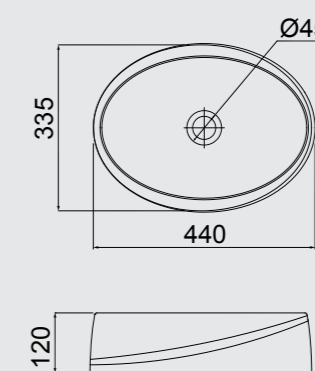

BRANCO

BRANCO

BRANCO CINZA PRETO