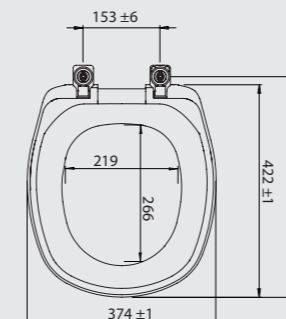

ASSENTOS UNIVERSAIS

ASSENTO FORMATTA

BEGE CINZA PRETO

MODELO UNIVERSAL
PARA LOUÇAS OVAIS

RESISTENTE A IMPACTOS
ALTA DURABILIDADE

MAIS CONFORTO
FORMATO ANATÔMICO

DESIGN CLEAN
ALTO BRILHO E FÁCIL LIMPEZA

MAIS HIGIÊNICO
TAMPA ENVOLVENTE

ASSENTO ALMOFADADO LEVITTI OVAL

BRANCO

MODELO UNIVERSAL
PARA LOUÇAS OVAIS

MAIS CONFORTO E DURABILIDADE
ESPUMA DE ALTA DENSIDADE

EVITA ABSORÇÃO DE RESÍDUOS
RESPIRO ATRÁS DO ASSENTO

ABERTURA HIGIÊNICA
EVITA O CONTATO DA MÃOS COM A LOUÇA

FIXAÇÃO INTELIGENTE
ASSENTO E TAMPA NÃO CAEM
AJUSTÁVEL E DE FÁCIL INSTALAÇÃO

ASSENTO DURATTI

BRANCO BEGE CINZA PRETO

MODELO UNIVERSAL
PARA LOUÇAS OVAIS

RESISTENTE A IMPACTOS
ALTA DURABILIDADE

MAIS CONFORTO
FORMATO ANATÔMICO

DESIGN CLEAN
ALTO BRILHO E FÁCIL LIMPEZA

MAIS HIGIÊNICO
TAMPA ENVOLVENTE

ASSENTO LOREN ONE

BRANCO BEGE CINZA PRETO

RESISTENTE A IMPACTOS
ALTA DURABILIDADE

MAIS CONFORTO
FORMATO ANATÔMICO

DESIGN CLEAN
ALTO BRILHO E FÁCIL LIMPEZA

MAIS HIGIÊNICO
TAMPA ENVOLVENTE

ASSENTO LOREN LUNA

BRANCO BEGE CINZA PRETO

RESISTENTE A IMPACTOS
ALTA DURABILIDADE

MAIS CONFORTO
FORMATO ANATÔMICO

DESIGN CLEAN
ALTO BRILHO E FÁCIL LIMPEZA

MAIS HIGIÊNICO
TAMPA ENVOLVENTE

FIXAÇÃO INTELIGENTE
ASSENTO E TAMPA NÃO CAEM
AJUSTÁVEL E DE FÁCIL INSTALAÇÃO

ASSENTO ALMOFADADO LEVITTI MULTI

BRANCO

MAIS CONFORTO E DURABILIDADE
ESPUMA DE ALTA DENSIDADE

EVITA ABSORÇÃO DE RESÍDUOS
RESPIRO ATRÁS DO ASSENTO

ABERTURA HIGIÊNICA
EVITA O CONTATO DA MÃOS COM A LOUÇA

FIXAÇÃO INTELIGENTE
ASSENTO E TAMPA NÃO CAEM
AJUSTÁVEL E DE FÁCIL INSTALAÇÃO

COMPATÍVEL COM AS LOUÇAS

MODELOS	MARCA
LOREN ONE	LORENZETTI
ASPEN	DECA
FAST	
ÁLAMO	SANTA CLARA

COMPATÍVEL COM AS LOUÇAS

MODELOS	MARCA
SQUARE	LORENZETTI
LOREN LUNA	
LOREN CLASS	LORENZETTI
VOGUE PLUS	DECA
LIFE	CELITE
FLOX	FIORI
ETNA	ICASA

COMPATÍVEL COM AS LOUÇAS