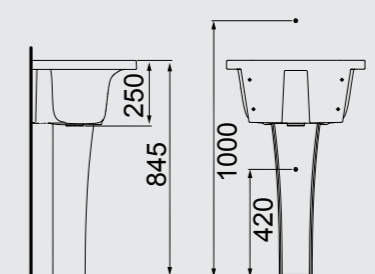

TANQUES E MICTÓRIO

**TANQUE 18 LITROS
TQ-10**
VOLUME TOTAL: 26 LITROS
VOLUME ÚTIL: 18 LITROS
570MM X 530MM

**COLUNA
CT-01**

BRANCO

VERSÁTIL: POSSIBILITA INSTALAÇÃO DE TORNEIRA DE PAREDE OU MESA.
FUROS APONTADOS PARA TORNEIRA DE MESA: OPÇÃO DE UTILIZAÇÃO DO LADO DIREITO OU ESQUERDO.

**TANQUE 12 LITROS
TQ-S**
VOLUME TOTAL: 18 LITROS
VOLUME ÚTIL: 12 LITROS
535MM X 405MM

**COLUNA
CT-01**

BRANCO

VERSÁTIL: POSSIBILITA INSTALAÇÃO DE TORNEIRA DE PAREDE OU MESA.
FUROS APONTADOS PARA TORNEIRA DE MESA: OPÇÃO DE UTILIZAÇÃO DO LADO DIREITO OU ESQUERDO.

**MICTÓRIO MC-01
COM SIFÃO INTEGRADO**

BRANCO