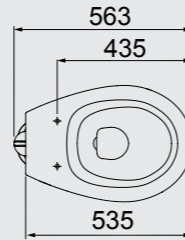

LAVATÓRIOS

LAVATÓRIO COLUNA
LC-30
450MM X 365MM

COLUNA
CN-E

LAVATÓRIO SUSPENSO
LS-30
358MM X 310MM

BACIAS

COMBOS

BACIAS

COMBOS