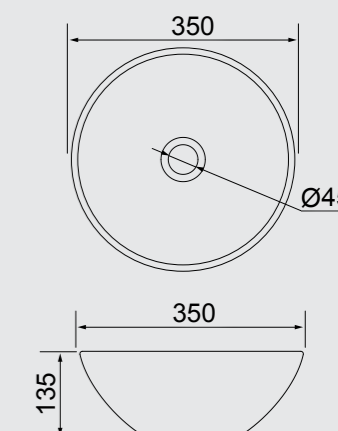

BRANCO CINZA PRETO