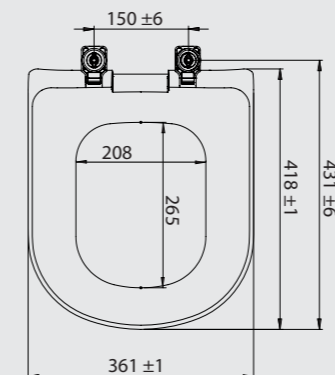

COMPATÍVEL COM AS LOUÇAS

MODELOS	MARCA
SQUARE	LORENZETTI
LOREN LUNA	
LOREN CLASS	DECA
VOGUE PLUS	
LIFE	CELITE
FLOX	FIORI
ETNA	ICASA