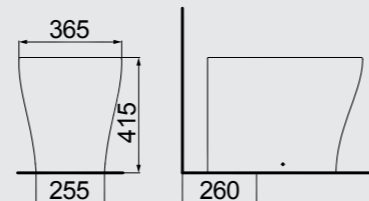

BACIA CONVENCIONAL

BC-92

BRANCO