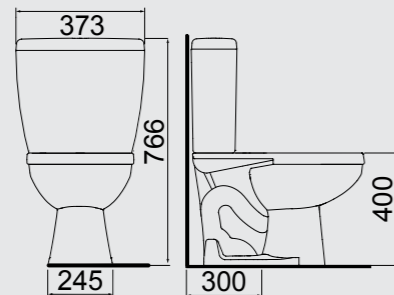

LOREN WAY

BACIAS E CAIXA ACOPLADA

ASSENTO COMPATÍVEL:
DURATTI | LEVITTI OVAL ALMOFADADO

BACIA PARA CAIXA ACOPLADA
BA-30

CAIXA ACOPLADA
CX-E

CAIXA ACOPLADA DUO FLOW
CXD-E