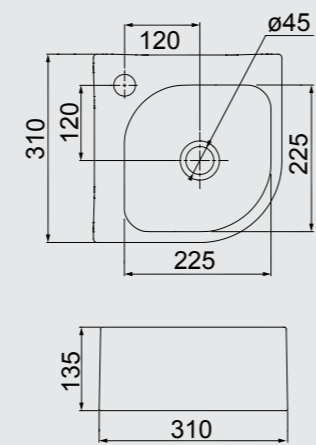

SA-01
CUBA RETANGULAR
DE APOIO COM MESA
405MM X 370MM

SA-03
CUBA RETANGULAR
DE APOIO
410MM X 310MM

SA-02
CUBA QUADRADA
DE APOIO
385MM X 370MM

LAVABO LUX FEMININO,
ASSINADO PELA ARQUITETA
PRISCILA CARELI

SA-30
CUBA QUADRADA
DE APOIO
305MM X 305MM

BRANCO

OA-01
CUBA OVAL
DE APOIO COM MESA
405MM X 355MM

BRANCO BEGE CINZA

LS-50
CUBA SUSPENSA
OU DE APOIO
310MM X 310MM

BRANCO

APARTAMENTO DA NUTRICIONISTA,
ASSINADO PELAS ARQUITETAS
ANDRESSA FONSECA E MARIA CLARA CONSTANZA

CUBAS

EMBUTIR

CUBAS

SEMI ENCAIXE E SOBREPOR

CBO-09
CUBA OVAL
DE EMBUTIR
485MM X 370MM

OE-40
CUBA OVAL
DE EMBUTIR
405MM X 305MM

CBR-12
CUBA REDONDA
DE EMBUTIR
Ø 365MM

SF-01
CUBA RETANGULAR
DE SEMI ENCAIXE COM MESA
430MM X 405MM