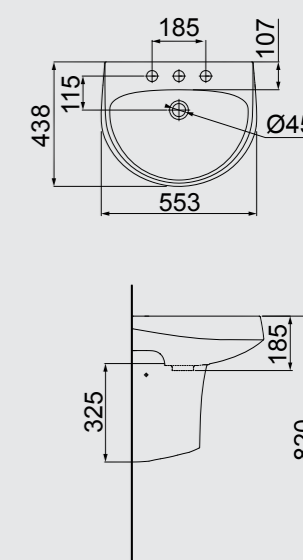

LOREN LIKE

BACIA, CAIXA ACOPLADA, LAVATÓRIOS E COLUNAS

ASSENTO COMPATÍVEL:
LORENLIKE PP E PP SOFT CLOSE

BACIA PARA CAIXA ACOPLADA
BA-78
CAIXA ACOPLADA DUO FLOW
CXD-M

BRANCO

BACIA CONVENCIONAL
BC-78

BRANCO

LAVATÓRIO COLUNA
LC-78
553MM X 438MM
COLUNA
CN-M

BRANCO

LAVATÓRIO COLUNA
LC-78
553MM X 438MM
COLUNA SUSPensa
CS-M

BRANCO