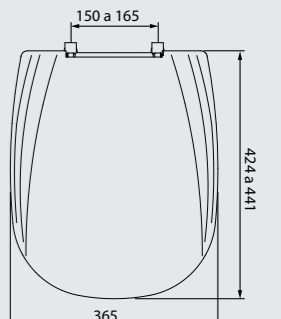

ASSENTOS UNIVERSAIS

ASSENTO FORMATTA

BEGE CINZA PRETO

MODELO UNIVERSAL
PARA LOUÇAS OVAIS

RESISTENTE A IMPACTOS
ALTA DURABILIDADE

MAIS CONFORTO
FORMATO ANATÔMICO

DESIGN CLEAN
ALTO BRILHO E FÁCIL LIMPEZA

MAIS HIGIÊNICO
TAMPA ENVOLVENTE

ASSENTO ALMOFADADO LEVITTI OVAL

BRANCO

MODELO UNIVERSAL
PARA LOUÇAS OVAIS

MAIS CONFORTO E DURABILIDADE
ESPUMA DE ALTA DENSIDADE

EVITA ABSORÇÃO DE RESÍDUOS
RESPIRO ATRÁS DO ASSENTO

ABERTURA HIGIÊNICA
EVITA O CONTATO DA MÃOS COM A LOUÇA

FIXAÇÃO INTELIGENTE
ASSENTO E TAMPA NÃO CAEM
AJUSTÁVEL E DE FÁCIL INSTALAÇÃO

ASSENTO DURATTI

BRANCO BEGE CINZA PRETO

MODELO UNIVERSAL
PARA LOUÇAS OVAIS

RESISTENTE A IMPACTOS
ALTA DURABILIDADE

MAIS CONFORTO
FORMATO ANATÔMICO

DESIGN CLEAN
ALTO BRILHO E FÁCIL LIMPEZA

MAIS HIGIÊNICO
TAMPA ENVOLVENTE

ASSENTO LOREN ONE

BRANCO BEGE CINZA PRETO

RESISTENTE A IMPACTOS
ALTA DURABILIDADE

MAIS CONFORTO
FORMATO ANATÔMICO

DESIGN CLEAN
ALTO BRILHO E FÁCIL LIMPEZA

MAIS HIGIÊNICO
TAMPA ENVOLVENTE

ASSENTO LOREN LUNA

BRANCO BEGE CINZA PRETO

RESISTENTE A IMPACTOS
ALTA DURABILIDADE

MAIS CONFORTO
FORMATO ANATÔMICO

DESIGN CLEAN
ALTO BRILHO E FÁCIL LIMPEZA

MAIS HIGIÊNICO
TAMPA ENVOLVENTE

FIXAÇÃO INTELIGENTE
ASSENTO E TAMPA NÃO CAEM
AJUSTÁVEL E DE FÁCIL INSTALAÇÃO

ASSENTO ALMOFADADO LEVITTI MULTI

BRANCO

MAIS CONFORTO E DURABILIDADE
ESPUMA DE ALTA DENSIDADE

EVITA ABSORÇÃO DE RESÍDUOS
RESPIRO ATRÁS DO ASSENTO

ABERTURA HIGIÊNICA
EVITA O CONTATO DA MÃOS COM A LOUÇA

FIXAÇÃO INTELIGENTE
ASSENTO E TAMPA NÃO CAEM
AJUSTÁVEL E DE FÁCIL INSTALAÇÃO

COMPATÍVEL COM AS LOUÇAS

MODELOS	MARCA
LOREN ONE	LORENZETTI
ASPEN	DECA
FAST	
ÁLAMO	SANTA CLARA

COMPATÍVEL COM AS LOUÇAS

MODELOS	MARCA
SQUARE	LORENZETTI
LOREN LUNA	
LOREN CLASS	LORENZETTI
VOGUE PLUS	DECA
LIFE	CELITE
FLOX	FIORI
ETNA	ICASA

COMPATÍVEL COM AS LOUÇAS