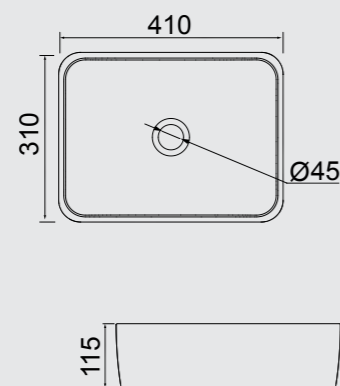

SA-98
CUBA RETANGULAR
DE APOIO
655MM X 380MM

BRANCO PRETO

0A-03
CUBA OVAL
DE APOIO
500MM X 415MM

BRANCO PRETO

SA-92
CUBA RETANGULAR
DE APOIO COM MESA
495MM X 410MM

BRANCO PRETO

CUBAS

APOIO

0A-78
CUBA OVAL
DE APOIO COM MESA
520MM X 425MM

BRANCO

SALA DE BANHO FEMININA,
ASSINADA PELAS ARQUITETAS
CLARISSA SARDENBERG E BIANCA ATTADEMO

CUBAS

APOIO

BANHO VISTA-SE DE VOCÊ,
ASSINADO PELA ARQUITETA
CARLA ALVES

SA-01
CUBA RETANGULAR
DE APOIO COM MESA
405MM X 370MM

SA-03
CUBA RETANGULAR
DE APOIO
410MM X 310MM

SA-02
CUBA QUADRADA
DE APOIO
385MM X 370MM

LAVABO LUX FEMININO,
ASSINADO PELA ARQUITETA
PRISCILA CARELI

SA-30
CUBA QUADRADA
DE APOIO
305MM X 305MM