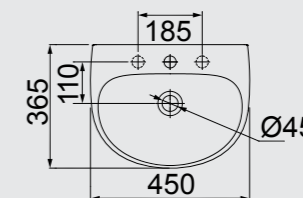

LAVATÓRIOS

LAVATÓRIO COLUNA
LC-30
450MM X 365MM

COLUNA
CN-E

LAVATÓRIO SUSPENSO
LS-30
358MM X 310MM

BACIAS

COMBOS

BACIAS

COMBOS