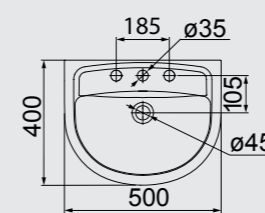

BACIA CONVENCIONAL
BC-41

BRANCO BEGE CINZA PRETO

LAVATÓRIO COLUNA
LC-41
500MM X 400MM

BRANCO BEGE CINZA PRETO

LAVATÓRIO COLUNA
LC-41
500MM X 400MM

BRANCO BEGE CINZA PRETO

ESTÚDIO DA LAREIRA,
ASSINADO PELA ARQUITETA
IDALIA DAUDT