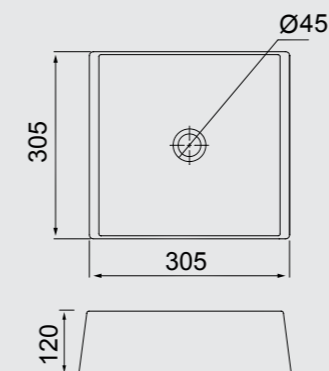

BRANCO

BRANCO

BRANCO CINZA PRETO