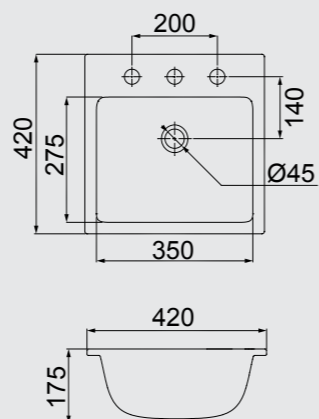

CUBAS

EMBUTIR

CUBAS

SEMI ENCAIXE E SOBREPOR

CBO-09
CUBA OVAL
DE EMBUTIR
485MM X 370MM

OE-40
CUBA OVAL
DE EMBUTIR
405MM X 305MM

CBR-12
CUBA REDONDA
DE EMBUTIR
Ø 365MM

SF-01
CUBA RETANGULAR
DE SEMI ENCAIXE COM MESA
430MM X 405MM

CBOS-38
CUBA OVAL
DE SOBREPOR
505MM X 390MM

CUBA

DE SOBREPOR

SS-01*
CUBA QUADRADA
DE SOBREPOR COM MESA
420MM X 420MM

BRANCO

* ACOMPANHA SIFÃO E VÁLVULA

CUBAS

COMBOS