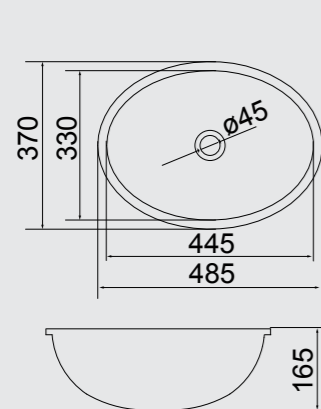

BRANCO

OA-01
CUBA OVAL
DE APOIO COM MESA
405MM X 355MM

BRANCO BEGE CINZA

LS-50
CUBA SUSPENSA
OU DE APOIO
310MM X 310MM

BRANCO

APARTAMENTO DA NUTRICIONISTA,
ASSINADO PELAS ARQUITETAS
ANDRESSA FONSECA E MARIA CLARA CONSTANZA

CUBAS

EMBUTIR

CUBAS

SEMI ENCAIXE E SOBREPOR

CBO-09
CUBA OVAL
DE EMBUTIR
485MM X 370MM

OE-40
CUBA OVAL
DE EMBUTIR
405MM X 305MM

CBR-12
CUBA REDONDA
DE EMBUTIR
Ø 365MM

SF-01
CUBA RETANGULAR
DE SEMI ENCAIXE COM MESA
430MM X 405MM