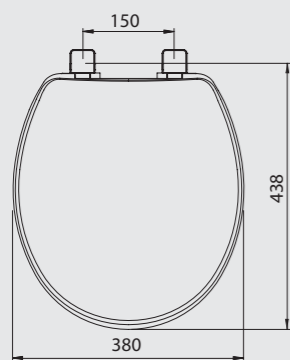

ASSENTOS UNIVERSAIS

ASSENTO FORMATTA

BEGE CINZA PRETO

MODELO UNIVERSAL
PARA LOUÇAS OVAIS

RESISTENTE A IMPACTOS
ALTA DURABILIDADE

MAIS CONFORTO
FORMATO ANATÔMICO

DESIGN CLEAN
ALTO BRILHO E FÁCIL LIMPEZA

MAIS HIGIÊNICO
TAMPA ENVOLVENTE

ASSENTO ALMOFADADO LEVITTI OVAL

BRANCO

MODELO UNIVERSAL
PARA LOUÇAS OVAIS

MAIS CONFORTO E DURABILIDADE
ESPUMA DE ALTA DENSIDADE

EVITA ABSORÇÃO DE RESÍDUOS
RESPIRO ATRÁS DO ASSENTO

ABERTURA HIGIÊNICA
EVITA O CONTATO DA MÃOS COM A LOUÇA

FIXAÇÃO INTELIGENTE
ASSENTO E TAMPA NÃO CAEM
AJUSTÁVEL E DE FÁCIL INSTALAÇÃO

ASSENTO DURATTI

BRANCO BEGE CINZA PRETO

MODELO UNIVERSAL
PARA LOUÇAS OVAIS

RESISTENTE A IMPACTOS
ALTA DURABILIDADE

MAIS CONFORTO
FORMATO ANATÔMICO

DESIGN CLEAN
ALTO BRILHO E FÁCIL LIMPEZA

MAIS HIGIÊNICO
TAMPA ENVOLVENTE

ASSENTO LOREN ONE

BRANCO BEGE CINZA PRETO

RESISTENTE A IMPACTOS
ALTA DURABILIDADE

MAIS CONFORTO
FORMATO ANATÔMICO

DESIGN CLEAN
ALTO BRILHO E FÁCIL LIMPEZA

MAIS HIGIÊNICO
TAMPA ENVOLVENTE

ASSENTO LOREN LUNA

BRANCO BEGE CINZA PRETO

RESISTENTE A IMPACTOS
ALTA DURABILIDADE

MAIS CONFORTO
FORMATO ANATÔMICO

DESIGN CLEAN
ALTO BRILHO E FÁCIL LIMPEZA

MAIS HIGIÊNICO
TAMPA ENVOLVENTE

FIXAÇÃO INTELIGENTE
ASSENTO E TAMPA NÃO CAEM
AJUSTÁVEL E DE FÁCIL INSTALAÇÃO

ASSENTO ALMOFADADO LEVITTI MULTI

BRANCO

MAIS CONFORTO E DURABILIDADE
ESPUMA DE ALTA DENSIDADE

EVITA ABSORÇÃO DE RESÍDUOS
RESPIRO ATRÁS DO ASSENTO

ABERTURA HIGIÊNICA
EVITA O CONTATO DA MÃOS COM A LOUÇA

FIXAÇÃO INTELIGENTE
ASSENTO E TAMPA NÃO CAEM
AJUSTÁVEL E DE FÁCIL INSTALAÇÃO

COMPATÍVEL COM AS LOUÇAS

MODELOS	MARCA
LOREN ONE	LORENZETTI
ASPEN	DECA
FAST	
ÁLAMO	SANTA CLARA

COMPATÍVEL COM AS LOUÇAS

MODELOS	MARCA
SQUARE	LORENZETTI
LOREN LUNA	
LOREN CLASS	LORENZETTI
VOGUE PLUS	DECA
LIFE	CELITE
FLOX	FIORI
ETNA	ICASA

COMPATÍVEL COM AS LOUÇAS