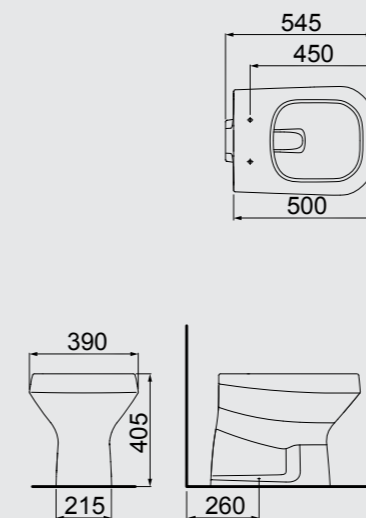

BACIA PARA CAIXA ACOPLADA
BA-78
CAIXA ACOPLADA DUO FLOW
CXD-M

BRANCO

BACIA CONVENCIONAL
BC-78

BRANCO

LAVATÓRIO COLUNA
LC-78
553MM X 438MM
COLUNA
CN-M

BRANCO

LAVATÓRIO COLUNA
LC-78
553MM X 438MM
COLUNA SUSPensa
CS-M