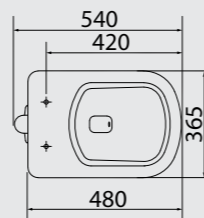

BACIA CONVENCIONAL
PI-46

BRANCO BEGE CINZA PRETO