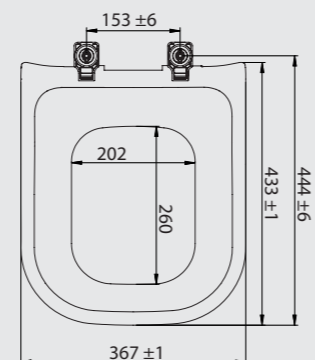

COMPATÍVEL COM AS LOUÇAS

MODELOS	MARCA
LOREN LIKE	LORENZETTI
QUADRA	DECA
POLO	
UNIC	
AXIS	
DEBBA	ROCA
GAP