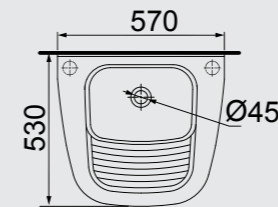

LAVANDERIA,
ASSINADA PELA DESIGNER DE INTERIORES
VERÔNICA MONACI

TANQUES E MICTÓRIO

**TANQUE 18 LITROS
TQ-10**
VOLUME TOTAL: 26 LITROS
VOLUME ÚTIL: 18 LITROS
570MM X 530MM

**COLUNA
CT-01**

BRANCO

VERSÁTIL: POSSIBILITA INSTALAÇÃO DE TORNEIRA DE PAREDE OU MESA.
FUROS APONTADOS PARA TORNEIRA DE MESA: OPÇÃO DE UTILIZAÇÃO DO LADO DIREITO OU ESQUERDO.