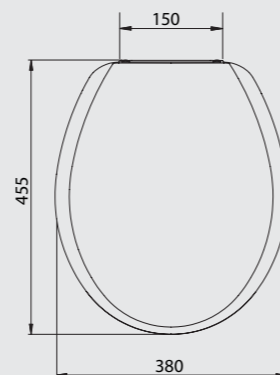

ASSENTOS UNIVERSAIS

ASSENTO FORMATTA

BEGE CINZA PRETO

MODELO UNIVERSAL
PARA LOUÇAS OVAIS

RESISTENTE A IMPACTOS
ALTA DURABILIDADE

MAIS CONFORTO
FORMATO ANATÔMICO

DESIGN CLEAN
ALTO BRILHO E FÁCIL LIMPEZA

MAIS HIGIÊNICO
TAMPA ENVOLVENTE

ASSENTO ALMOFADADO LEVITTI OVAL

BRANCO

MODELO UNIVERSAL
PARA LOUÇAS OVAIS

MAIS CONFORTO E DURABILIDADE
ESPUMA DE ALTA DENSIDADE

EVITA ABSORÇÃO DE RESÍDUOS
RESPIRO ATRÁS DO ASSENTO

ABERTURA HIGIÊNICA
EVITA O CONTATO DA MÃOS COM A LOUÇA

FIXAÇÃO INTELIGENTE
ASSENTO E TAMPA NÃO CAEM
AJUSTÁVEL E DE FÁCIL INSTALAÇÃO

ASSENTO DURATTI

BRANCO BEGE CINZA PRETO

MODELO UNIVERSAL
PARA LOUÇAS OVAIS

RESISTENTE A IMPACTOS
ALTA DURABILIDADE

MAIS CONFORTO
FORMATO ANATÔMICO

DESIGN CLEAN
ALTO BRILHO E FÁCIL LIMPEZA

MAIS HIGIÊNICO
TAMPA ENVOLVENTE

ASSENTO LOREN ONE

BRANCO BEGE CINZA PRETO

RESISTENTE A IMPACTOS
ALTA DURABILIDADE

MAIS CONFORTO
FORMATO ANATÔMICO

DESIGN CLEAN
ALTO BRILHO E FÁCIL LIMPEZA

MAIS HIGIÊNICO
TAMPA ENVOLVENTE

ASSENTO LOREN LUNA

BRANCO BEGE CINZA PRETO

RESISTENTE A IMPACTOS
ALTA DURABILIDADE

MAIS CONFORTO
FORMATO ANATÔMICO

DESIGN CLEAN
ALTO BRILHO E FÁCIL LIMPEZA

MAIS HIGIÊNICO
TAMPA ENVOLVENTE

FIXAÇÃO INTELIGENTE
ASSENTO E TAMPA NÃO CAEM
AJUSTÁVEL E DE FÁCIL INSTALAÇÃO

ASSENTO ALMOFADADO LEVITTI MULTI

BRANCO

MAIS CONFORTO E DURABILIDADE
ESPUMA DE ALTA DENSIDADE

EVITA ABSORÇÃO DE RESÍDUOS
RESPIRO ATRÁS DO ASSENTO

ABERTURA HIGIÊNICA
EVITA O CONTATO DA MÃOS COM A LOUÇA

FIXAÇÃO INTELIGENTE
ASSENTO E TAMPA NÃO CAEM
AJUSTÁVEL E DE FÁCIL INSTALAÇÃO

COMPATÍVEL COM AS LOUÇAS

MODELOS	MARCA
LOREN ONE	LORENZETTI
ASPEN	DECA
FAST	
ÁLAMO	SANTA CLARA

COMPATÍVEL COM AS LOUÇAS

MODELOS	MARCA
SQUARE	LORENZETTI
LOREN LUNA	
LOREN CLASS	LORENZETTI
VOGUE PLUS	DECA
LIFE	CELITE
FLOX	FIORI
ETNA	ICASA

COMPATÍVEL COM AS LOUÇAS