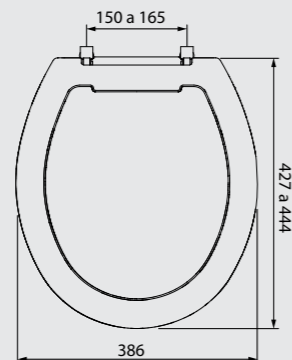

ASSENTOS UNIVERSAIS

ASSENTO FORMATTA

BEGE CINZA PRETO

MODELO UNIVERSAL
PARA LOUÇAS OVAIS

RESISTENTE A IMPACTOS
ALTA DURABILIDADE

MAIS CONFORTO
FORMATO ANATÔMICO

DESIGN CLEAN
ALTO BRILHO E FÁCIL LIMPEZA

MAIS HIGIÊNICO
TAMPA ENVOLVENTE

ASSENTO ALMOFADADO LEVITTI OVAL

BRANCO

MODELO UNIVERSAL
PARA LOUÇAS OVAIS

MAIS CONFORTO E DURABILIDADE
ESPUMA DE ALTA DENSIDADE

EVITA ABSORÇÃO DE RESÍDUOS
RESPIRO ATRÁS DO ASSENTO

ABERTURA HIGIÊNICA
EVITA O CONTATO DA MÃOS COM A LOUÇA

FIXAÇÃO INTELIGENTE
ASSENTO E TAMPA NÃO CAEM
AJUSTÁVEL E DE FÁCIL INSTALAÇÃO

ASSENTO DURATTI

BRANCO BEGE CINZA PRETO

MODELO UNIVERSAL
PARA LOUÇAS OVAIS

RESISTENTE A IMPACTOS
ALTA DURABILIDADE

MAIS CONFORTO
FORMATO ANATÔMICO

DESIGN CLEAN
ALTO BRILHO E FÁCIL LIMPEZA

MAIS HIGIÊNICO
TAMPA ENVOLVENTE

ASSENTO LOREN ONE

BRANCO BEGE CINZA PRETO

RESISTENTE A IMPACTOS
ALTA DURABILIDADE

MAIS CONFORTO
FORMATO ANATÔMICO

DESIGN CLEAN
ALTO BRILHO E FÁCIL LIMPEZA

MAIS HIGIÊNICO
TAMPA ENVOLVENTE

ASSENTO LOREN LUNA

BRANCO BEGE CINZA PRETO

RESISTENTE A IMPACTOS
ALTA DURABILIDADE

MAIS CONFORTO
FORMATO ANATÔMICO

DESIGN CLEAN
ALTO BRILHO E FÁCIL LIMPEZA

MAIS HIGIÊNICO
TAMPA ENVOLVENTE

FIXAÇÃO INTELIGENTE
ASSENTO E TAMPA NÃO CAEM
AJUSTÁVEL E DE FÁCIL INSTALAÇÃO

ASSENTO ALMOFADADO LEVITTI MULTI

BRANCO

MAIS CONFORTO E DURABILIDADE
ESPUMA DE ALTA DENSIDADE

EVITA ABSORÇÃO DE RESÍDUOS
RESPIRO ATRÁS DO ASSENTO

ABERTURA HIGIÊNICA
EVITA O CONTATO DA MÃOS COM A LOUÇA

FIXAÇÃO INTELIGENTE
ASSENTO E TAMPA NÃO CAEM
AJUSTÁVEL E DE FÁCIL INSTALAÇÃO

COMPATÍVEL COM AS LOUÇAS

MODELOS	MARCA
LOREN ONE	LORENZETTI
ASPEN	DECA
FAST	
ÁLAMO	SANTA CLARA

COMPATÍVEL COM AS LOUÇAS

MODELOS	MARCA
SQUARE	LORENZETTI
LOREN LUNA	
LOREN CLASS	LORENZETTI
VOGUE PLUS	DECA
LIFE	CELITE
FLOX	FIORI
ETNA	ICASA

COMPATÍVEL COM AS LOUÇAS