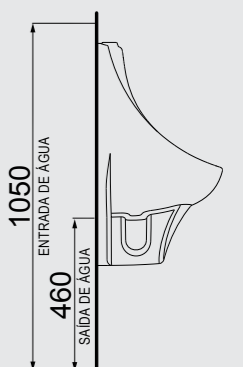

**MICTÓRIO MC-01
COM SIFÃO INTEGRADO**

BRANCO