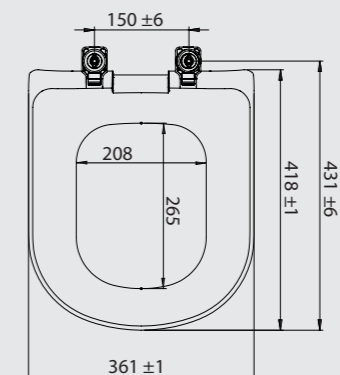

COMPATÍVEL COM AS LOUÇAS

MODELOS	MARCA
SQUARE	LORENZETTI
LOREN LUNA	
LOREN CLASS	DECA
VOGUE PLUS	
LIFE	CELITE
FLOX	FIORI
ETNA	ICASA