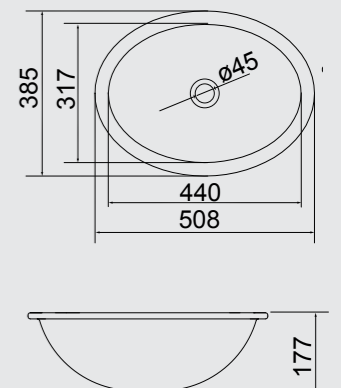

CUBAS

EMBUTIR

CUBAS

SEMI ENCAIXE E SOBREPOR

CBO-09
CUBA OVAL
DE EMBUTIR
485MM X 370MM

OE-40
CUBA OVAL
DE EMBUTIR
405MM X 305MM

CBR-12
CUBA REDONDA
DE EMBUTIR
Ø 365MM

SF-01
CUBA RETANGULAR
DE SEMI ENCAIXE COM MESA
430MM X 405MM

CBOS-38
CUBA OVAL
DE SOBREPOR
505MM X 390MM

CUBA

DE SOBREPOR

SS-01*
CUBA QUADRADA
DE SOBREPOR COM MESA
420MM X 420MM

BRANCO

* ACOMPANHA SIFÃO E VÁLVULA

CUBAS

COMBOS