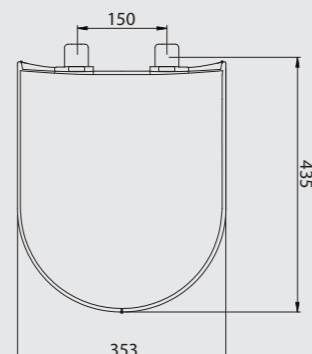

COMPATÍVEL COM AS LOUÇAS

MODELOS	MARCA
CARRARA	DECA
DUNA	
LEVEL	
LINK - LK	
NUOVA	
ÔMEGA	
VESÓVIO	ICASA
HAPPENING	ROCA