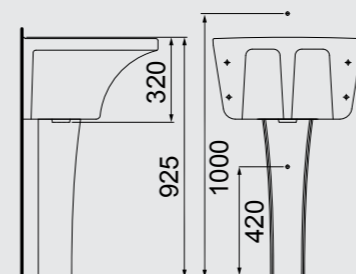

LAVANDERIA,
ASSINADA PELA DESIGNER DE INTERIORES
VERÔNICA MONACI

TANQUES E MICTÓRIO

**TANQUE 18 LITROS
TQ-10**
VOLUME TOTAL: 26 LITROS
VOLUME ÚTIL: 18 LITROS
570MM X 530MM

**COLUNA
CT-01**

BRANCO

VERSÁTIL: POSSIBILITA INSTALAÇÃO DE TORNEIRA DE PAREDE OU MESA.
FUROS APONTADOS PARA TORNEIRA DE MESA: OPÇÃO DE UTILIZAÇÃO DO LADO DIREITO OU ESQUERDO.