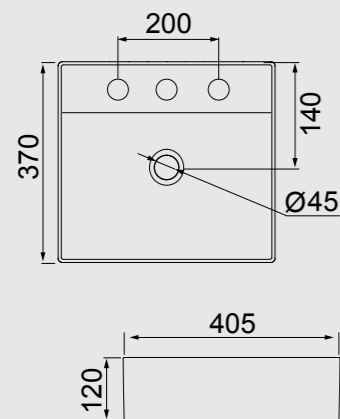

CUBAS

APOIO

BANHO VISTA-SE DE VOCÊ,
ASSINADO PELA ARQUITETA
CARLA ALVES