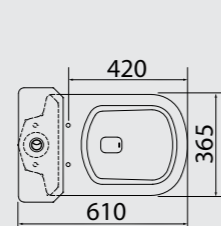

SQUARE

BACIAS E CAIXA ACOPLADA

ASSENTO COMPATÍVEL:
LOREN LUNA PP E PP SOFT CLOSE | LEVITTI MULTI ALMOFADADO

BACIA PARA CAIXA ACOPLADA
PA-43

CAIXA ACOPLADA DUO FLOW
CX-50

BRANCO BEGE PRETO