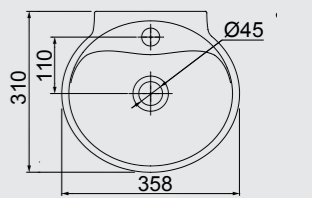

LAVATÓRIOS

LAVATÓRIO COLUNA
LC-30
450MM X 365MM

COLUNA
CN-E

LAVATÓRIO SUSPENSO
LS-30
358MM X 310MM

BACIAS

COMBOS

BACIAS

COMBOS