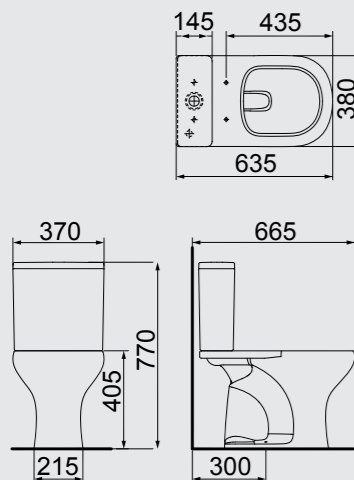

BACIA PARA CAIXA ACOPLADA
BA-78
CAIXA ACOPLADA DUO FLOW
CXD-M

BRANCO

BACIA CONVENCIONAL
BC-78

BRANCO

LAVATÓRIO COLUNA
LC-78
553MM X 438MM
COLUNA
CN-M

BRANCO

LAVATÓRIO COLUNA
LC-78
553MM X 438MM
COLUNA SUSPensa
CS-M

BACIA CONVENCIONAL
BC-41

BRANCO BEGE CINZA PRETO

LAVATÓRIO COLUNA
LC-41
500MM X 400MM

BRANCO BEGE CINZA PRETO

LAVATÓRIO COLUNA
LC-41
500MM X 400MM

BRANCO BEGE CINZA PRETO

ESTÚDIO DA LAREIRA,
ASSINADO PELA ARQUITETA
IDALIA DAUDT