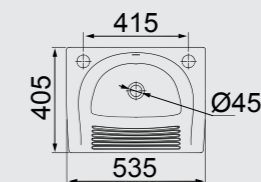

TANQUES E MICTÓRIO

**TANQUE 18 LITROS
TQ-10**
VOLUME TOTAL: 26 LITROS
VOLUME ÚTIL: 18 LITROS
570MM X 530MM

**COLUNA
CT-01**

BRANCO

VERSÁTIL: POSSIBILITA INSTALAÇÃO DE TORNEIRA DE PAREDE OU MESA.
FUROS APONTADOS PARA TORNEIRA DE MESA: OPÇÃO DE UTILIZAÇÃO DO LADO DIREITO OU ESQUERDO.

**TANQUE 12 LITROS
TQ-S**
VOLUME TOTAL: 18 LITROS
VOLUME ÚTIL: 12 LITROS
535MM X 405MM

**COLUNA
CT-01**

BRANCO

VERSÁTIL: POSSIBILITA INSTALAÇÃO DE TORNEIRA DE PAREDE OU MESA.
FUROS APONTADOS PARA TORNEIRA DE MESA: OPÇÃO DE UTILIZAÇÃO DO LADO DIREITO OU ESQUERDO.

**MICTÓRIO MC-01
COM SIFÃO INTEGRADO**

BRANCO