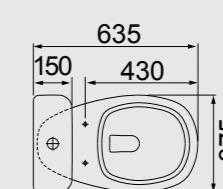

LOREN ONE

BACIAS E CAIXA ACOPLADA

ASSENTO COMPATÍVEL:
LOREN ONE PP

BACIA PARA CAIXA ACOPLADA
BA-29

CAIXA ACOPLADA
CX-E

CAIXA ACOPLADA DUO FLOW
CXD-E

BRANCO BEGE CINZA PRETO