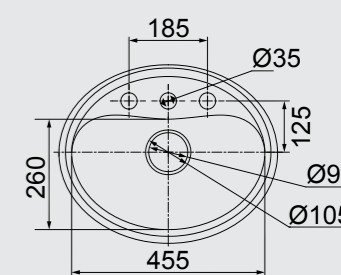

CUBAS

APOIO

0A-78
CUBA OVAL
DE APOIO COM MESA
520MM X 425MM

BRANCO

SALA DE BANHO FEMININA,
ASSINADA PELAS ARQUITETAS
CLARISSA SARDENBERG E BIANCA ATTADEMO