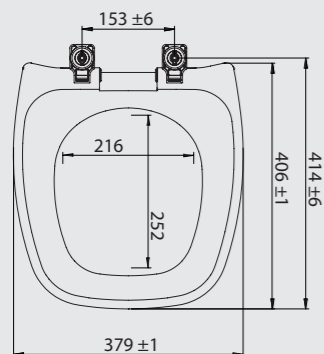

COMPATÍVEL COM AS LOUÇAS

MODELOS	MARCA
FIT	CELITE
STYLUS	
VERSATO	
SAVARY	ETERNIT
ARCUS QUADRA