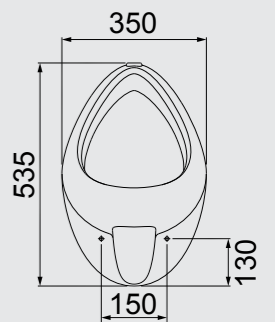

**MICTÓRIO MC-01
COM SIFÃO INTEGRADO**

BRANCO