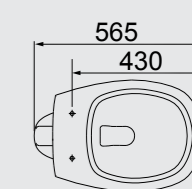

BRANCO BEGE CINZA PRETO