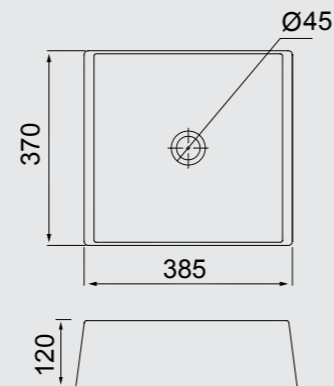

SA-98
CUBA RETANGULAR
DE APOIO
655MM X 380MM

BRANCO PRETO

0A-03
CUBA OVAL
DE APOIO
500MM X 415MM

BRANCO PRETO

SA-92
CUBA RETANGULAR
DE APOIO COM MESA
495MM X 410MM

BRANCO PRETO

CUBAS

APOIO

0A-78
CUBA OVAL
DE APOIO COM MESA
520MM X 425MM

BRANCO

SALA DE BANHO FEMININA,
ASSINADA PELAS ARQUITETAS
CLARISSA SARDENBERG E BIANCA ATTADEMO

CUBAS

APOIO

BANHO VISTA-SE DE VOCÊ,
ASSINADO PELA ARQUITETA
CARLA ALVES

SA-01
CUBA RETANGULAR
DE APOIO COM MESA
405MM X 370MM

SA-03
CUBA RETANGULAR
DE APOIO
410MM X 310MM

SA-02
CUBA QUADRADA
DE APOIO
385MM X 370MM

LAVABO LUX FEMININO,
ASSINADO PELA ARQUITETA
PRISCILA CARELI

SA-30
CUBA QUADRADA
DE APOIO
305MM X 305MM