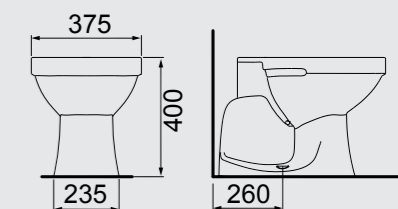

BRANCO BEGE CINZA PRETO