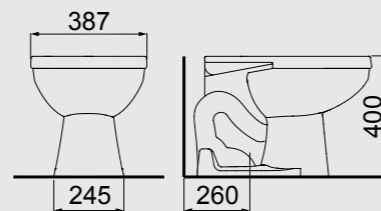

LAVATÓRIOS

LAVATÓRIO COLUNA
LC-30
450MM X 365MM

COLUNA
CN-E

LAVATÓRIO SUSPENSO
LS-30
358MM X 310MM

BACIAS

COMBOS

BACIAS

COMBOS