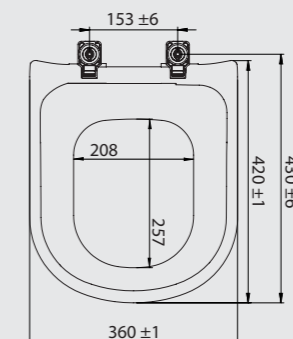

ASSENTOS UNIVERSAIS

ASSENTO FORMATTA

BEGE CINZA PRETO

MODELO UNIVERSAL
PARA LOUÇAS OVAIS

RESISTENTE A IMPACTOS
ALTA DURABILIDADE

MAIS CONFORTO
FORMATO ANATÔMICO

DESIGN CLEAN
ALTO BRILHO E FÁCIL LIMPEZA

MAIS HIGIÊNICO
TAMPA ENVOLVENTE

ASSENTO ALMOFADADO LEVITTI OVAL

BRANCO

MODELO UNIVERSAL
PARA LOUÇAS OVAIS

MAIS CONFORTO E DURABILIDADE
ESPUMA DE ALTA DENSIDADE

EVITA ABSORÇÃO DE RESÍDUOS
RESPIRO ATRÁS DO ASSENTO

ABERTURA HIGIÊNICA
EVITA O CONTATO DA MÃOS COM A LOUÇA

FIXAÇÃO INTELIGENTE
ASSENTO E TAMPA NÃO CAEM
AJUSTÁVEL E DE FÁCIL INSTALAÇÃO

ASSENTO DURATTI

BRANCO BEGE CINZA PRETO

MODELO UNIVERSAL
PARA LOUÇAS OVAIS

RESISTENTE A IMPACTOS
ALTA DURABILIDADE

MAIS CONFORTO
FORMATO ANATÔMICO

DESIGN CLEAN
ALTO BRILHO E FÁCIL LIMPEZA

MAIS HIGIÊNICO
TAMPA ENVOLVENTE

ASSENTO LOREN ONE

BRANCO BEGE CINZA PRETO

RESISTENTE A IMPACTOS
ALTA DURABILIDADE

MAIS CONFORTO
FORMATO ANATÔMICO

DESIGN CLEAN
ALTO BRILHO E FÁCIL LIMPEZA

MAIS HIGIÊNICO
TAMPA ENVOLVENTE

ASSENTO LOREN LUNA

BRANCO BEGE CINZA PRETO

RESISTENTE A IMPACTOS
ALTA DURABILIDADE

MAIS CONFORTO
FORMATO ANATÔMICO

DESIGN CLEAN
ALTO BRILHO E FÁCIL LIMPEZA

MAIS HIGIÊNICO
TAMPA ENVOLVENTE

FIXAÇÃO INTELIGENTE
ASSENTO E TAMPA NÃO CAEM
AJUSTÁVEL E DE FÁCIL INSTALAÇÃO

ASSENTO ALMOFADADO LEVITTI MULTI

BRANCO

MAIS CONFORTO E DURABILIDADE
ESPUMA DE ALTA DENSIDADE

EVITA ABSORÇÃO DE RESÍDUOS
RESPIRO ATRÁS DO ASSENTO

ABERTURA HIGIÊNICA
EVITA O CONTATO DA MÃOS COM A LOUÇA

FIXAÇÃO INTELIGENTE
ASSENTO E TAMPA NÃO CAEM
AJUSTÁVEL E DE FÁCIL INSTALAÇÃO

COMPATÍVEL COM AS LOUÇAS

MODELOS	MARCA
LOREN ONE	LORENZETTI
ASPEN	DECA
FAST	
ÁLAMO	SANTA CLARA

COMPATÍVEL COM AS LOUÇAS

MODELOS	MARCA
SQUARE	LORENZETTI
LOREN LUNA	
LOREN CLASS	LORENZETTI
VOGUE PLUS	DECA
LIFE	CELITE
FLOX	FIORI
ETNA	ICASA

COMPATÍVEL COM AS LOUÇAS