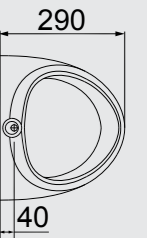

**MICTÓRIO MC-01
COM SIFÃO INTEGRADO**

BRANCO