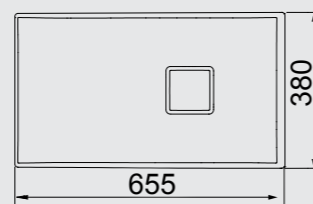

SA-98
CUBA RETANGULAR
DE APOIO
655MM X 380MM

BRANCO PRETO

0A-03
CUBA OVAL
DE APOIO
500MM X 415MM

BRANCO PRETO

SA-92
CUBA RETANGULAR
DE APOIO COM MESA
495MM X 410MM

BRANCO PRETO

CUBAS

APOIO