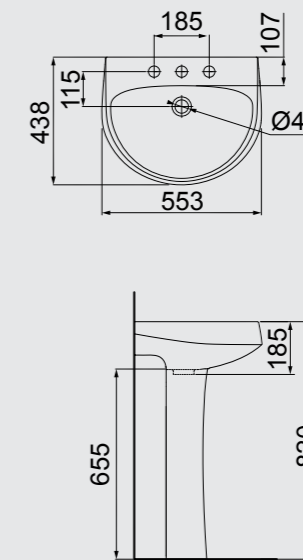

BACIA PARA CAIXA ACOPLADA
BA-78
CAIXA ACOPLADA DUO FLOW
CXD-M

BRANCO

BACIA CONVENCIONAL
BC-78

BRANCO

LAVATÓRIO COLUNA
LC-78
553MM X 438MM
COLUNA
CN-M

BRANCO

LAVATÓRIO COLUNA
LC-78
553MM X 438MM
COLUNA SUSPensa
CS-M