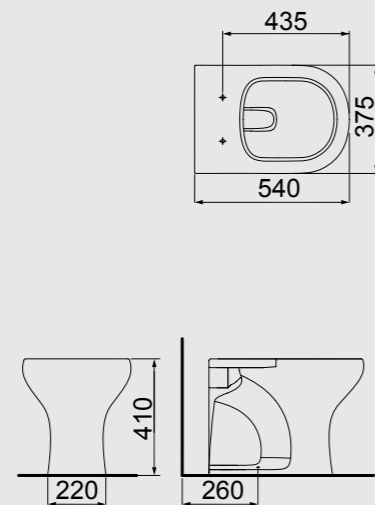

BACIA CONVENCIONAL
BC-41

BRANCO BEGE CINZA PRETO