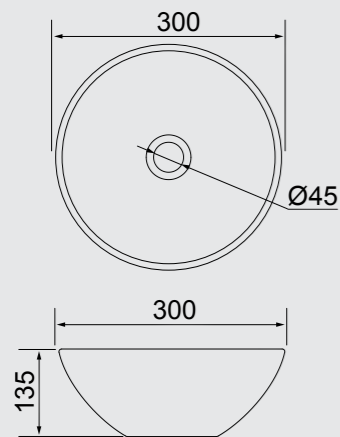

CUBAS

APOIO

RA-30
CUBA REDONDA
DE APOIO
Ø 300MM

BRANCO

OA-01
CUBA OVAL
DE APOIO COM MESA
405MM X 355MM