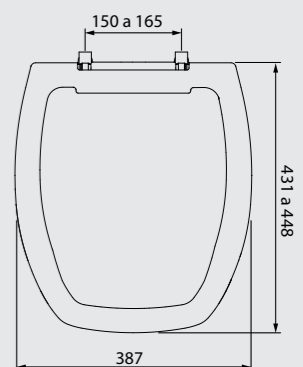

COMPATÍVEL COM AS LOUÇAS

MODELOS	MARCA
THEMA	INCEPA