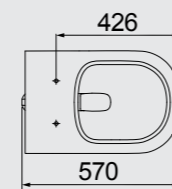

BACIA CONVENCIONAL

BC-92

BRANCO