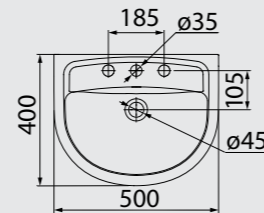

BACIA PARA CAIXA ACOPLADA
BA-78
CAIXA ACOPLADA DUO FLOW
CXD-M

BRANCO

BACIA CONVENCIONAL
BC-78

BRANCO

LAVATÓRIO COLUNA
LC-78
553MM X 438MM
COLUNA
CN-M

BRANCO

LAVATÓRIO COLUNA
LC-78
553MM X 438MM
COLUNA SUSPensa
CS-M

BACIA CONVENCIONAL
BC-41

BRANCO BEGE CINZA PRETO

LAVATÓRIO COLUNA
LC-41
500MM X 400MM

BRANCO BEGE CINZA PRETO

LAVATÓRIO COLUNA
LC-41
500MM X 400MM

BRANCO BEGE CINZA PRETO

ESTÚDIO DA LAREIRA,
ASSINADO PELA ARQUITETA
IDALIA DAUDT