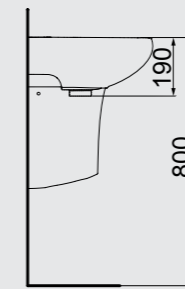

BACIA CONVENCIONAL
BC-41

BRANCO BEGE CINZA PRETO

LAVATÓRIO COLUNA
LC-41
500MM X 400MM

BRANCO BEGE CINZA PRETO

LAVATÓRIO COLUNA
LC-41
500MM X 400MM

BRANCO BEGE CINZA PRETO

ESTÚDIO DA LAREIRA,
ASSINADO PELA ARQUITETA
IDALIA DAUDT