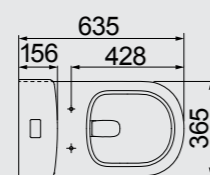

LOREN CLASS

BACIAS E CAIXA ACOPLADA

Assento Compatível:
Loren Class PP e Termofixo Soft Close

BACIA PARA CAIXA ACOPLADA

BA-92

CAIXA ACOPLADA DUO FLOW

CXD-L

BRANCO