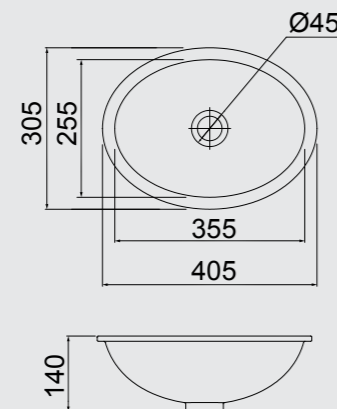

CUBAS

EMBUTIR

CUBAS

SEMI ENCAIXE E SOBREPOR

CBO-09
CUBA OVAL
DE EMBUTIR
485MM X 370MM

OE-40
CUBA OVAL
DE EMBUTIR
405MM X 305MM

CBR-12
CUBA REDONDA
DE EMBUTIR
Ø 365MM

SF-01
CUBA RETANGULAR
DE SEMI ENCAIXE COM MESA
430MM X 405MM

CBOS-38
CUBA OVAL
DE SOBREPOR
505MM X 390MM

CUBA

DE SOBREPOR

SS-01*
CUBA QUADRADA
DE SOBREPOR COM MESA
420MM X 420MM

BRANCO

* ACOMPANHA SIFÃO E VÁLVULA

CUBAS

COMBOS