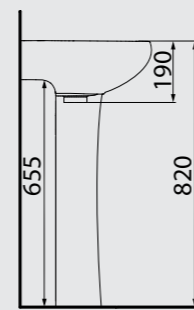

LAVATÓRIO COLUNA
LC-41
500MM X 400MM

BRANCO BEGE CINZA PRETO