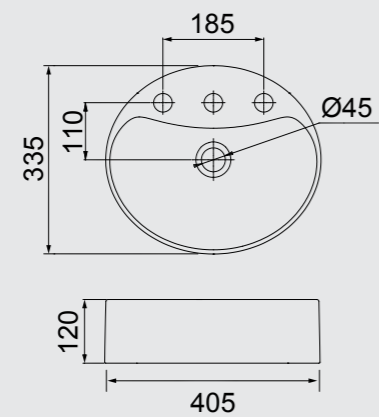

BRANCO BEGE CINZA

LS-50
CUBA SUSPENSA
OU DE APOIO
310MM X 310MM