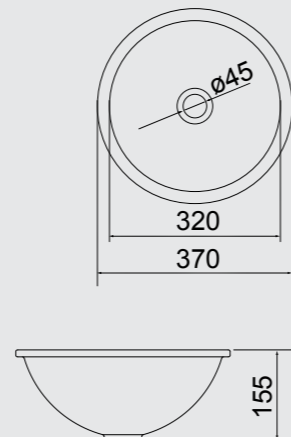

CUBAS

EMBUTIR

CUBAS

SEMI ENCAIXE E SOBREPOR

CBO-09
CUBA OVAL
DE EMBUTIR
485MM X 370MM

OE-40
CUBA OVAL
DE EMBUTIR
405MM X 305MM

CBR-12
CUBA REDONDA
DE EMBUTIR
Ø 365MM

SF-01
CUBA RETANGULAR
DE SEMI ENCAIXE COM MESA
430MM X 405MM

CBOS-38
CUBA OVAL
DE SOBREPOR
505MM X 390MM

CUBA

DE SOBREPOR

SS-01*
CUBA QUADRADA
DE SOBREPOR COM MESA
420MM X 420MM

BRANCO

* ACOMPANHA SIFÃO E VÁLVULA

CUBAS

COMBOS