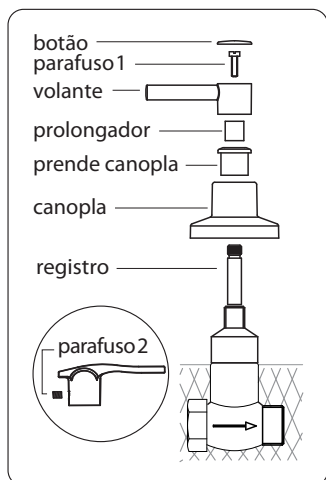

CÓD. 431730

Colaboramos com:

Leia atentamente as instruções de instalação e garantia antes de instalar o produto. A instalação deste produto deve ser feita por pessoas qualificadas.

#### INSTRUÇÕES DE INSTALAÇÃO:

- No registro instalado na parede, monte a canopla, o prende canopla, o prolongador e o volante.  
Para a linha 29, rosqueie o parafuso 2. Para a linha 31, rosqueie o parafuso1 e encaixe o botão. O registro não acompanha o produto.

#### MANUTENÇÃO:

- Para a troca do acabamento retire as peças no ordem inversa a de instalação. Para a limpeza utilize pano macio e sabão neutro. Não utilize palha de aço ou produto abrasivo.

**Os desenhos contidos nesta embalagem são orientativos.**