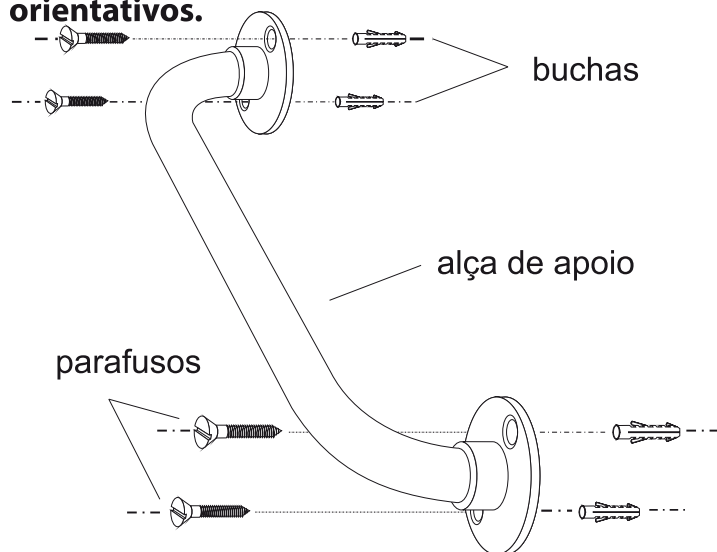

LORENZETTI

ATENDIMENTO AO CONSUMIDOR
0800 0 16 02 11
www.lorenzetti.com.br

Contém 1 unidade
Produto não perecível
Composição Básica: Liga
de Cobre (Bronze e Latão),
Elastômeros e Plásticos de
Engenharia.

ATENÇÃO

Não use palha de aço ou qualquer produto químico na limpeza dos metais. Na instalação das peças, evite o uso de chaves de aperto nas partes cromadas, e jamais utilize produtos tóxicos nas roscas de entrada.

Leia atentamente as instruções de instalação e garantia antes de instalar o produto. A instalação deste produto deve ser feita por pessoas qualificadas.

Instruções de Instalação:

- Escolha o local para a instalação do produto na parede, tomando o cuidado para não danificar tubulações embutidas.
- Com o auxílio da alça marque os quatro pontos de furação. Faça os furos utilizando broca de "vidia" adequada. Coloque as buchas nos furos.
- Posicione o produto na parede e rosqueie os parafusos para sua fixação.

Manutenção:

- Para limpeza do produto utilize pano macio, água e sabão neutro. Não utilize palha de aço ou produto abrasivo.
- A alça de apoio deve ser trocada por inteiro quando ocorrer seu desgaste.

Os desenhos contidos nesta embalagem são orientativos.

A garantia não será aplicada nas seguintes situações:

- Danos sofridos pelo produto em consequência de mau uso, quedas acidentais, manuseio inadequado, instalação incorreta e erro de especificação técnica de instalação.
- Danos causados aos acabamentos devido à limpeza inadequada com produtos químicos, solventes, abrasivos tipo saponáceo, palha de aço, esponja dupla face e outros.
- Produto com corpos estranhos em seu interior tais como: cola, lubrificantes, detritos, estopas e outros.
- Produto instalado em locais onde a água é considerada não potável ou que contenha substâncias ou impurezas estranhas que comprometam seu bom funcionamento.
- Produtos reparados por pessoas não autorizadas.
- Aplicação de peças não originais, inadequadas, adaptações ou modificações não autorizadas.

Termo de Garantia:

Este produto é garantido em todo o Território Nacional contra defeitos de fabricação para o primeiro adquirente pelo prazo de 12 anos, quando utilizado para uso residencial, com início na data da emissão da Nota Fiscal, sendo de 3 meses a garantia legal, e os 141 meses restantes de garantia concedida pela Lorenzetti.

Os produtos instalados em locais públicos ou de uso coletivo terão uma garantia de 5 anos, sendo de 3 meses a garantia legal, e os 57 meses restantes de garantia concedida pela Lorenzetti.

Para a vigência desta garantia, o produto deve ser instalado de acordo com as especificações técnicas de instalação.

Peças que apresentam desgaste natural de uso como: anéis de vedação, mecanismos de vedação, gaxetas, cunhas, cartuchos, terão garantia legal de 3 meses.

Durante o primeiro ano de vigência desta garantia a Lorenzetti oferece a cobertura das despesas de transporte para conserto dos produtos em garantia no local de instalação. Após o primeiro ano, as despesas correrão por conta do proprietário.

Somente os SAL's - Serviços Autorizados Lorenzetti estão autorizados a executarem os serviços de trocas eventuais de peças de reposição ou produto.