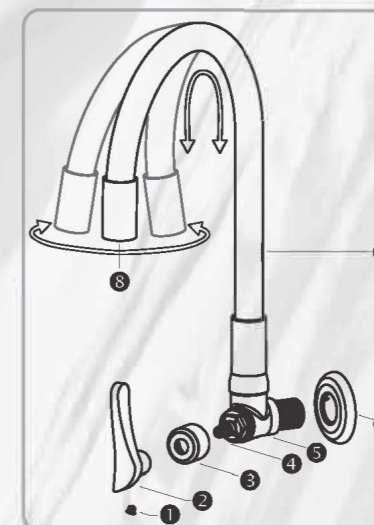

Jato de Água Uniforme

BICA FLEXÍVEL

MAIOR ÁREA DE ATUAÇÃO

TORNEIRA PARA COZINHA DE PAREDE

Leia atentamente as instruções de instalação e garantia antes de instalar o produto. A instalação deste produto deve ser efetuada por pessoas qualificadas.

INSTRUÇÕES DE INSTALAÇÃO:

- Antes de instalar a torneira, abra o registro e deixe correr água para remover a sujeira da tubulação.
- **USE FITA VEDA ROSCA NAS CONEXÕES DE ENTRADA, NÃO UTILIZE QUALQUER OUTRO TIPO DE VEDANTE (NÃO INCLUSO).**
- Evite o uso de chaves de aperto nas partes cromadas e jamais utilize produtos tóxicos nas rosca de entrada.
- Para pressões acima de 200 kPa / 20 mca (metro de coluna de água) utilizar redutor de pressão (não incluso) na conexão de entrada de água da torneira.
- Instale a torneira (5) com a canopla (6) no ponto de saída de água dando o aperto necessário.
- A bica (7) é totalmente flexível e pode ser movimentada em todas as direções para aumentar o seu alcance.

MANUTENÇÃO E LIMPEZA:

- Para a troca do MVC (4) (mecanismo de vedação cerâmico), retire o parafuso (1), o volante (2) e a porca de acabamento (3), substitua o MVC (4) e monte os componentes dando o aperto necessário.
- Para a limpeza da torneira, utilize pano macio, água e sabão neutro. Não utilize palha de aço ou produto abrasivo.
- A limpeza do arejador (8) é feita passando um jato de água no sentido contrário ao de funcionamento.

Os desenhos contidos nesta embalagem são orientativos.

TERMO DE GARANTIA

Este produto é garantido em todo o Território Nacional contra defeitos de fabricação para o primeiro adquirente pelo prazo de 12 anos, quando utilizado para uso residencial, com início na data da emissão da Nota Fiscal, e mediante sua apresentação, sendo de 3 meses a garantia legal, e os 141 meses restantes de garantia concedida pela Lorenzetti.

Os produtos instalados em locais públicos ou de uso coletivo terão garantia de 5 anos, sendo de 3 meses a garantia legal, e os 57 meses restantes de garantia concedida pela Lorenzetti.

Peças que apresentam desgaste natural de uso como: anéis de vedação, mecanismos de vedação, gaxetas, cunhas, cartuchos e pilhas, terão garantia legal de 3 meses.

Para a vigência desta garantia, o produto deve ser instalado de acordo com as especificações técnicas de instalação.

Somente os SA's - Serviços Autorizados Lorenzetti estão autorizados a executarem os serviços de trocas eventuais de peças de reposição ou produto.

A GARANTIA NÃO SERÁ APLICADA NAS SEGUINTE SITUÇÕES:

Danos sofridos pelo produto em consequência de mau uso, quedas acidentais, manuseio inadequado, instalação incorreta e erro de especificação técnica de instalação.

Danos causados aos acabamentos devido à limpeza inadequada com produtos químicos, solventes, abrasivos tipo saponáceo, palha de aço, esponja dupla face e outros.

Produto com corpos estranhos em seu interior tais como: cola, lubrificantes, detritos, estopas e outros.

Produto instalado em locais onde a água é considerada não potável ou que contenha substâncias ou impurezas estranhas que comprometam seu bom funcionamento.

Produtos reparados por pessoas não autorizadas.

Aplicação de peças não originais, inadequadas, adaptações ou modificações não autorizadas.

Especificações:
DN 15 / DN 20
Pressão máxima de serviço
400 kPa / 40 mca
NBR-10281
Para água fria

Contém 1 unidade
Produto não perecível
Composição Básica:
Liga de Cobre (Bronze e Latão), Elastômeros e Plásticos de Engenharia.

PRODUTO E EMBALAGEM RECLIVÁVEIS.

ESPAÇO PARA DATA DE IMPRESSÃO

CÓD. 432362 REV.B